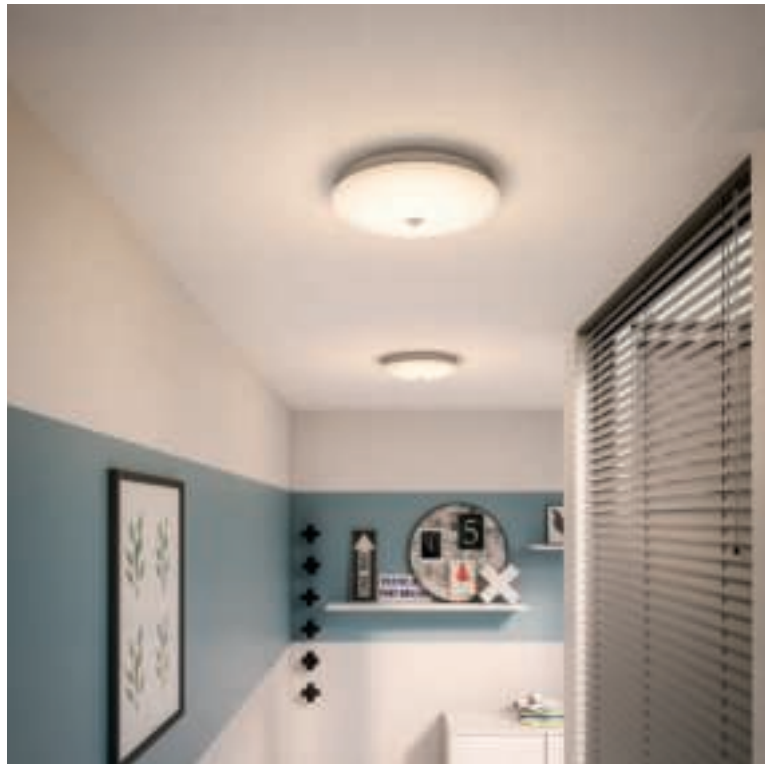

PHILIPS

Plafondlamp

myLiving

Mauve met bewegingssensor

white

LED

62234/31/PO

Perfect geschikt voor kleinere ruimten.

Deze Philips myLiving lamp kan eenvoudig worden in- en uitgeschakeld via de bewegingssensor. Daarom is deze lamp bij uitstek geschikt voor kleinere ruimten zoals de gang, voorraadkast of kelder.

Duurzame lichtoplossingen

- Energiezuinig
- LED-lamp van topkwaliteit
- Lange levensduur - tot 15 jaar
- Warmwit licht
- Philips biedt standaard een garantie van 5 jaar op deze geïntegreerde LED-binnenverlichting.

Ontworpen voor uw tuin

- Inclusief bewegingssensor voor gemak en gemoedsrust