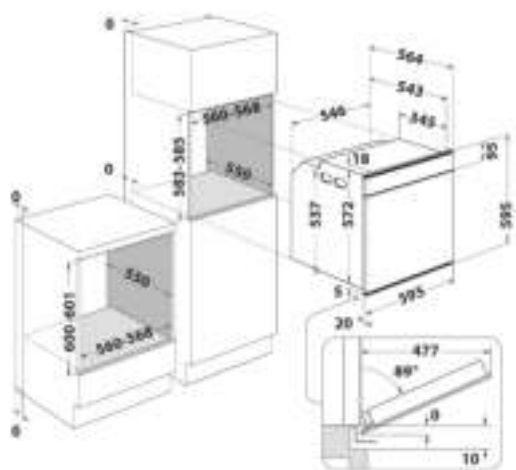

# W11 OM1 4MS2 P

12NC: 859991549460

EAN-code: 8003437834806

Whirlpool  
SENSING THE DIFFERENCE

- 6TH SENSE
- 6thSense Live
- Tot 100 6th Sense Cooking-combinaties
- Pyrolyse reiniging
- Energieklasse A+
- Inhoud ovenruimte 73 liter
- Cook4
- Optie „Niet voorverwarmen“ (Ready2Cook)
- Koude luchtcirculatie (ontdooien)
- Hete Lucht
- Turbo Hete Lucht
- Grill
- Eenvoudig te reinigen emailen binnenkant
- Turbo Grill
- Maxi Cooking functie voor het bereiden van grote stukken vlees
- Gebak-functie