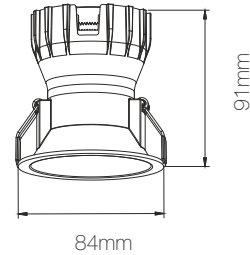

pulsar 8w

IP65

Ø72mm 

DIMMERS - REGULADORES
COMPATIBLES pág. 379

CODE	COLOR	CCT	LUMENS	POWER	VOLTAGE	ANGLE	PF	A	Hz
4198	○ WHITE	2.700 K	780	8W	220-240V	40°	> 0,9	0,037	50/60
4199	○ WHITE	3.000 K	800	8W	220-240V	40°	> 0,9	0,037	50/60
4200	○ WHITE	4.000 K	840	8W	220-240V	40°	> 0,9	0,037	50/60
4217	○ WHITE	5.000 K	860	8W	220-240V	40°	> 0,9	0,037	50/60
4201	● BLACK	2.700 K	780	8W	220-240V	40°	> 0,9	0,037	50/60
4202	● BLACK	3.000 K	800	8W	220-240V	40°	> 0,9	0,037	50/60
4203	● BLACK	4.000 K	840	8W	220-240V	40°	> 0,9	0,037	50/60
4218	● BLACK	5.000 K	860	8W	220-240V	40°	> 0,9	0,037	50/60

ALUMINIUM

IP65

MAC ADAM
3 step

105 lm/w
UGR <16

OPTIONAL
p.381

OPTIONAL
p.382

DIMMABLE

+50°C
-20°C