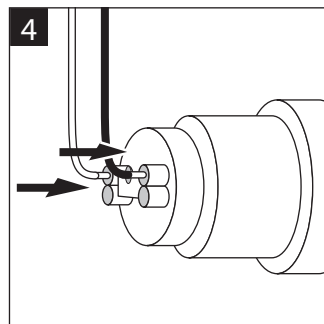

massive

CE Distributor
Satenrozen 13
2550Kontich - Belgium
PC MOO 000 774
A846 Last update: 06/07/10

massive

7