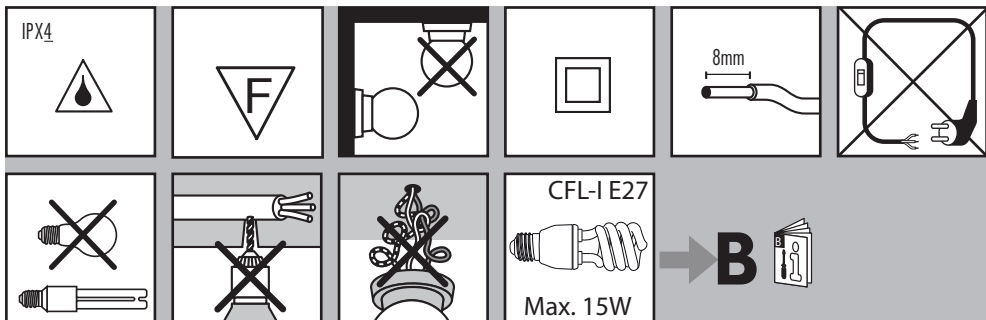

massive

CE Distributor
Satenrozen 13
2550Kontich - Belgium
PC MOO 000 774
A846 Last update: 06/07/10

massive

7