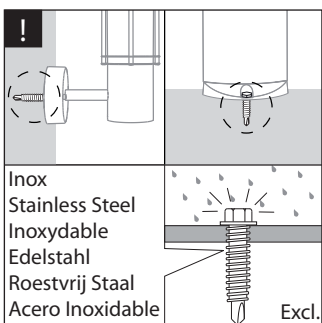

massive

CE Distributor
Satenrozen 13
2550Kontich - Belgium
PC MOO 000 774
A846 Last update: 06/07/10

massive

7