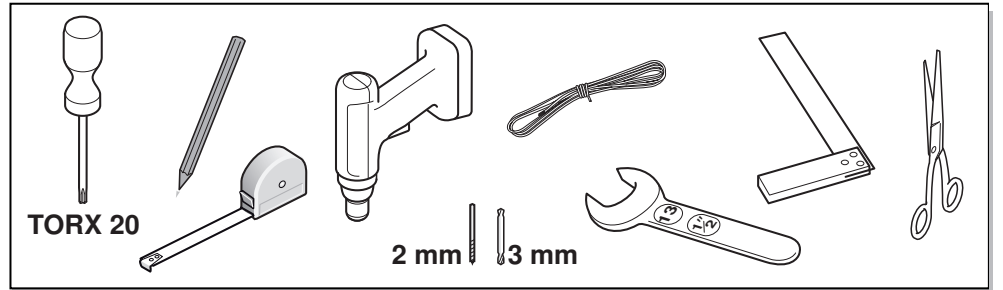

es Instrucciones de montaje
Aparato integrable
con puerta fija

pt Instruções de montagem
Dobradiça plana para
aparelho de encastrar

el Οδηγίες τοποθέτησης
Εντοιχιζόμενη συσκευή
Επίπεδος μεντεσές

Minimum 550 mm Nischentiefe (siehe Bedienungsanleitung)
Cavity depth minimum 550 mm (see Operating instructions)
Profondeur de niche minimum 550 mm (voir Notice d'instructions)
Profondità della nicchia minimo 550 mm (vedi Istruzioni per l'uso)
Nisdiepte minimum 550 mm (zie Gebruiksaanwijzing)
Nischedybde minimum 550 mm (se Betjeningsvejledning)
Nisjedybde minimum 550 mm (se Betjeningsanvisning)
Nischdjup minimum 550 mm (se Bruksanvisning)
Asennustilan syvyys vähintään 550 mm (katso Käyttöohje)
Profundidad del hueco de montaje mínimo 550 mm (véase Instrucciones de uso)
Profundidade do nicho no mínimo 550 mm (ver Instruções de serviço)
Montaj boşluğunun derinliği asgari 550 mm (bakınız bölüm Kullanma kılavuzu)
Głębokość wnęki co najmniej 550 mm (patrz Instrukcja obsługi)

de Montageanleitung
Einbaugerät Flachscharnier

tr Montaj kılavuzu
Yassı menteşeli
ankastre cihaz

en Installation instructions
Built-in appliance
Piano Hinge

ru Инструкция по монтажу
Плоский шарнир
встроенного прибора

fr Notice de montage
Appareil encastrable
à charnières à pantographe

uk Інструкція з монтажу
Плоский шарнір
вбудованого приладу

it Istruzioni per il montaggio
Apparecchio da incasso
a cerniera piatta

pl Instrukcja montażu
Urządzenie do zabudowania
Zawias płaski

nl Montagehandleiding
Inbouwapparaat
vlakscharnier

hu Szerelési útmutató
Lapos zsanér beépíthető
készülékekhez

da Monteringsvejledning
Indbygningsmodel
fladt hængsel

ro Instrucțiunea de montaj
Aparat de încadrat cu
șarnieră plată