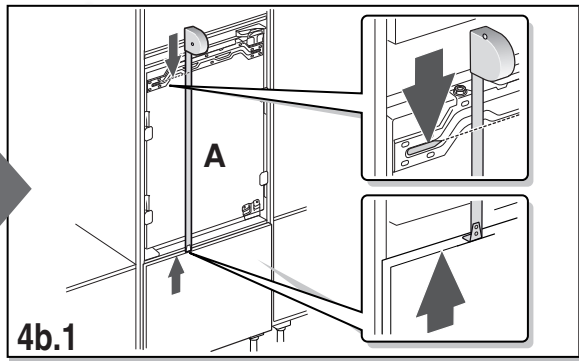

4.5 - 4.13

4.5 - 4.13

4.5 - 4.13

4.5 - 4.13