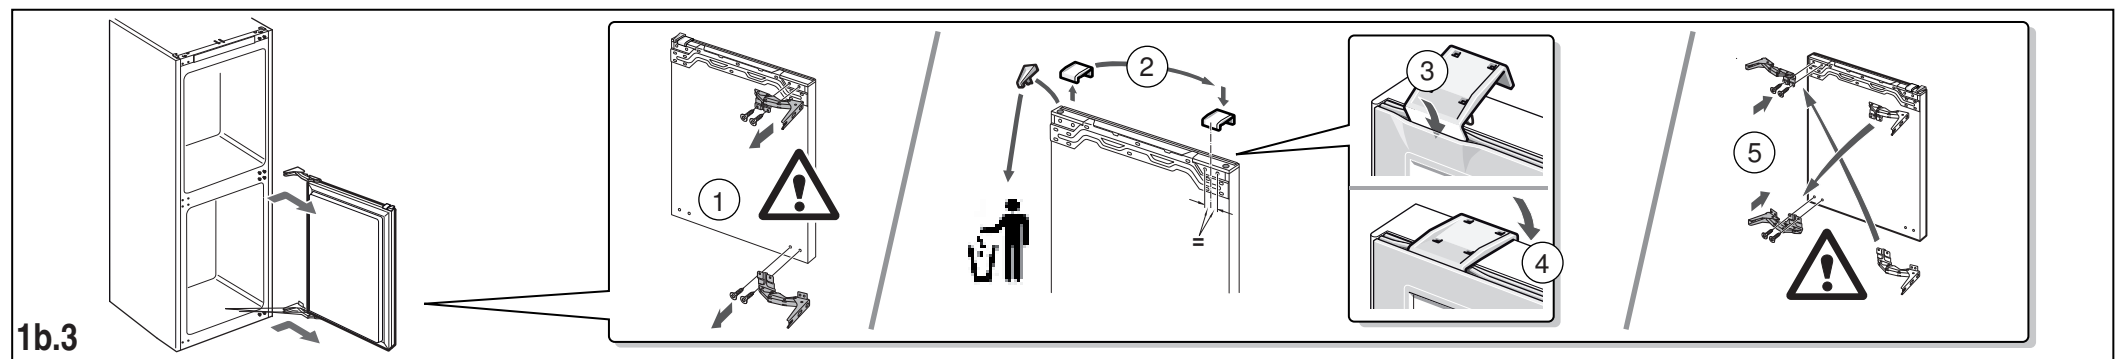

9000 889 129 (9306)