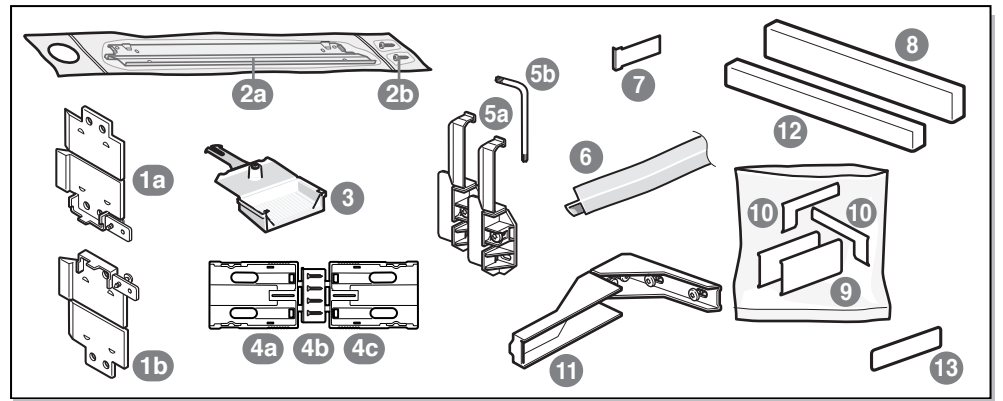

es Instrucciones de montaje
Aparato integrable
con puerta fija

pt Instruções de montagem
Dobradiça plana para
aparelho de encastrar

el Οδηγίες τοποθέτησης
Εντοιχιζόμενη συσκευή
Επίπεδος μεντεσές

Minimum 550 mm Nischentiefe (siehe Bedienungsanleitung)
Cavity depth minimum 550 mm (see Operating instructions)
Profondeur de niche minimum 550 mm (voir Notice d'instructions)
Profondità della nicchia minimo 550 mm (vedi Istruzioni per l'uso)
Nisdiepte minimum 550 mm (zie Gebruiksaanwijzing)
Nischedybde minimum 550 mm (se Betjeningsvejledning)
Nisjedybde minimum 550 mm (se Betjeningsanvisning)
Nischdjup minimum 550 mm (se Bruksanvisning)
Asennustilan syvyys vähintään 550 mm (katso Käyttöohje)
Profundidad del hueco de montaje mínimo 550 mm (véase Instrucciones de uso)
Profundidade do nicho no mínimo 550 mm (ver Instruções de serviço)
Montaj boşluğunun derinliği asgari 550 mm (bakınız bölüm Kullanma kılavuzu)
Głębokość wnęki co najmniej 550 mm (patrz Instrukcja obsługi)

de Montageanleitung
Einbaugerät Flachscharnier

tr Montaj kılavuzu
Yassı menteşeli
ankastre cihaz

en Installation instructions
Built-in appliance
Piano Hinge

ru Инструкция по монтажу
Плоский шарнир
встроенного прибора

fr Notice de montage
Appareil encastrable
à charnières à pantographe

uk Інструкція з монтажу
Плоский шарнір
вбудованого приладу

it Istruzioni per il montaggio
Apparecchio da incasso
a cerniera piatta

pl Instrukcja montażu
Urządzenie do zabudowania
Zawias płaski

nl Montagehandleiding
Inbouwapparaat
vlakscharnier

hu Szerelési útmutató
Lapos zsanér beépíthető
készülékekhez

da Monteringsvejledning
Indbygningsmodel
fladt hængsel

ro Instrucțiunea de montaj
Aparat de încadrat cu
șarnieră plată