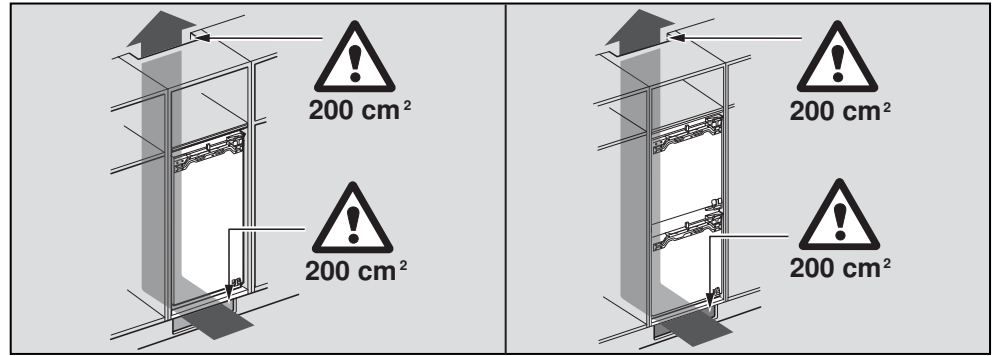

es Instrucciones de montaje
Aparato integrable
con puerta fija

pt Instruções de montagem
Dobradiça plana para
aparelho de encastrar

el Οδηγίες τοποθέτησης
Εντοιχιζόμενη συσκευή
Επίπεδος μεντεσές

Minimum 550 mm Nischentiefe (siehe Bedienungsanleitung)
Cavity depth minimum 550 mm (see Operating instructions)
Profondeur de niche minimum 550 mm (voir Notice d'instructions)
Profondità della nicchia minimo 550 mm (vedi Istruzioni per l'uso)
Nisdiepte minimum 550 mm (zie Gebruiksaanwijzing)
Nischedybde minimum 550 mm (se Betjeningsvejledning)
Nisjedybde minimum 550 mm (se Betjeningsanvisning)
Nischdjup minimum 550 mm (se Bruksanvisning)
Asennustilan syvyys vähintään 550 mm (katso Käyttöohje)
Profundidad del hueco de montaje mínimo 550 mm (véase Instrucciones de uso)
Profundidade do nicho no mínimo 550 mm (ver Instruções de serviço)
Montaj boşluğunun derinliği asgari 550 mm (bakınız bölüm Kullanma kılavuzu)
Głębokość wnęki co najmniej 550 mm (patrz Instrukcja obsługi)

de Montageanleitung
Einbaugerät Flachscharnier

tr Montaj kılavuzu
Yassı menteşeli
ankastre cihaz

en Installation instructions
Built-in appliance
Piano Hinge

ru Инструкция по монтажу
Плоский шарнир
встроенного прибора

fr Notice de montage
Appareil encastrable
à charnières à pantographe

uk Інструкція з монтажу
Плоский шарнір
вбудованого приладу

it Istruzioni per il montaggio
Apparecchio da incasso
a cerniera piatta

pl Instrukcja montażu
Urządzenie do zabudowania
Zawias płaski

nl Montagehandleiding
Inbouwapparaat
vlakscharnier

hu Szerelési útmutató
Lapos zsanér beépíthető
készülékekhez

da Monteringsvejledning
Indbygningsmodel
fladt hængsel

ro Instrucțiunea de montaj
Aparat de încadrat cu
șarnieră plată