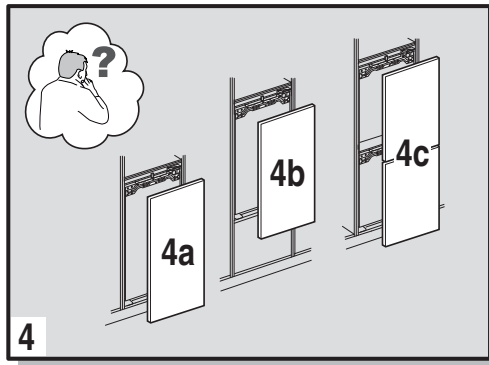

ro Instrucțiunea de montaj  
Aparat de încadrat cu  
șarnieră plată

no Monteringsanvisning  
Innmontert apparat  
med flat hengsel

et Paigaldusjuhend  
Sisseehitatud seadme  
uksehing

sv Monteringsanvisning  
Inbyggnadsskåp platta  
gångjärn

lt Montavimo instrukcija  
Plokščiasis įmontuojamojo  
prietaiso lankstas

fi Asennusohjeet  
Kalusteisiin sijoitettava  
kylmälaite litteät saranat

lv Montāžas pamācība  
Iebūvētas ierīces  
plakanais šarnīrs

9000 889 129 (9306)

4.5 - 4.13

4.5 - 4.13

4.5 - 4.13

4.5 - 4.13