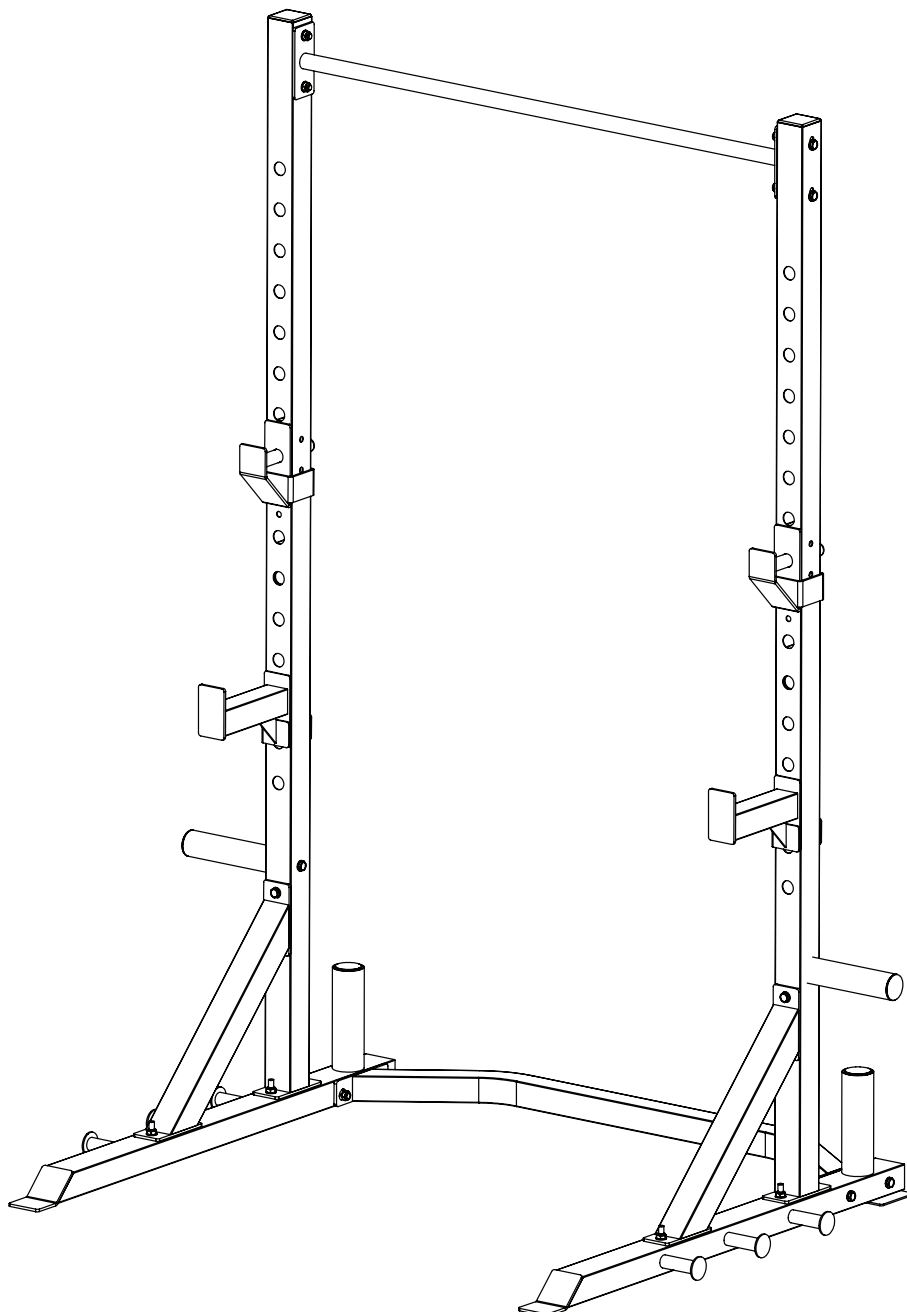

virtuafit

Power Rack Pro

Gebbruikershandleiding

NUMMER	OMSCHRIJVING	AFBEELDING	AANTAL
1	M10 X 90 Bout, Moer, Sluistring		4
2	M10 X 80 Bout, Moer, Sluistring		6
3	M10 X 20 Bout, Moer		10
4	M10 Moer, Sluistring		6
5	60 Afdekplug		2
6	70 X 50 Afdekplug		2
7	Rubber		2
8	Ø60 Ø50		2
9	Ø50 Afdekplug		2