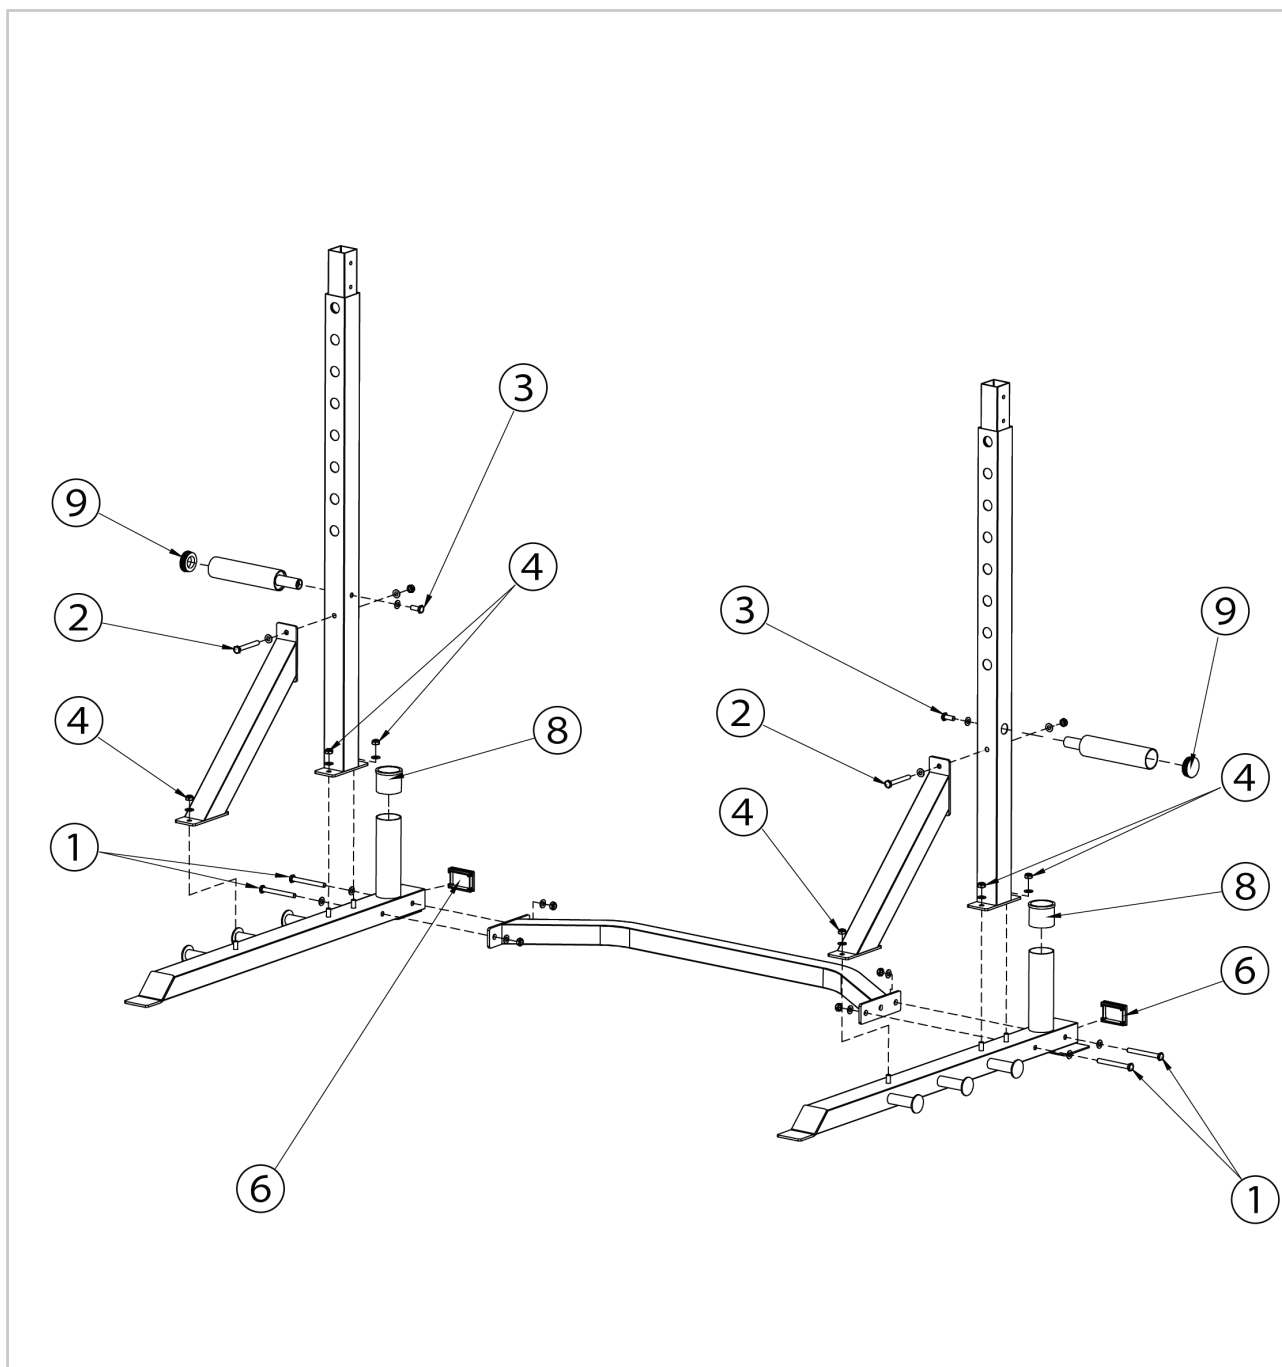

NUMMER	OMSCHRIJVING	AFBEELDING	AANTAL
1	M10 X 90 Bout, Moer, Sluistring		4
2	M10 X 80 Bout, Moer, Sluistring		6
3	M10 X 20 Bout, Moer		10
4	M10 Moer, Sluistring		6
5	60 Afdekplug		2
6	70 X 50 Afdekplug		2
7	Rubber		2
8	Ø60 Ø50		2
9	Ø50 Afdekplug		2

STAP 1