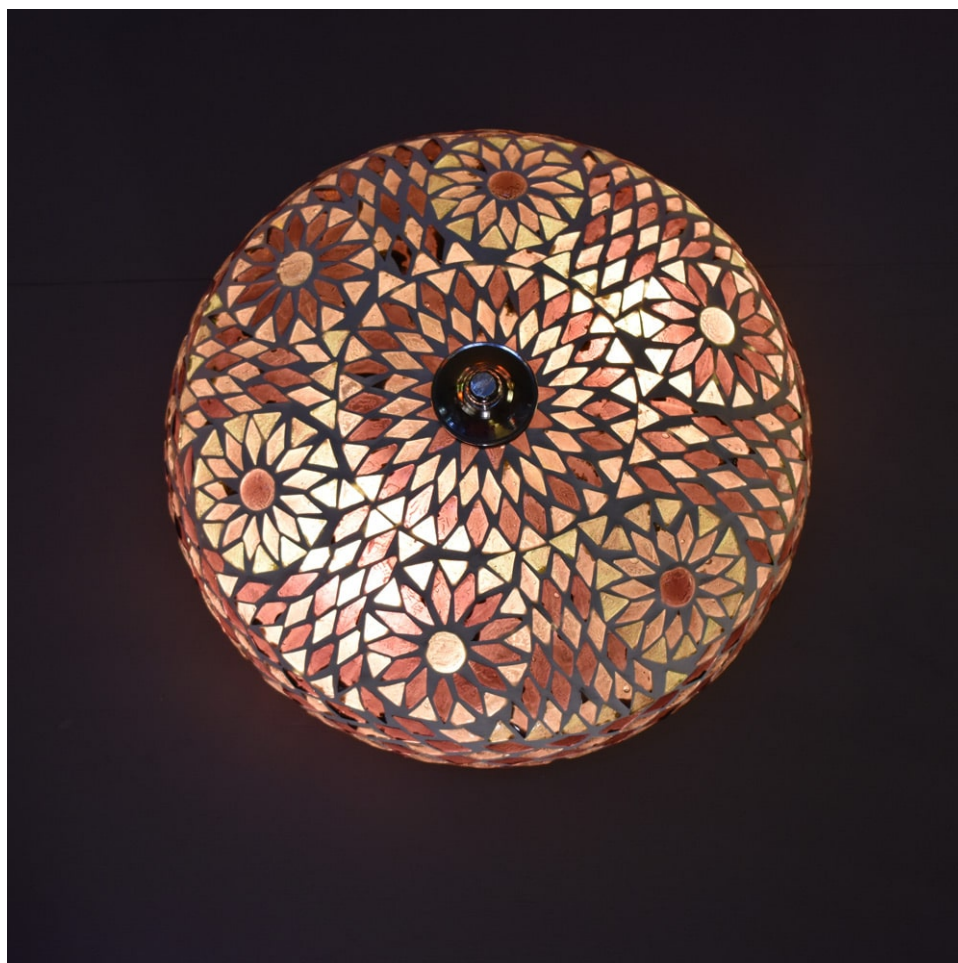

OOSTERSE MOZAÏEK PLAFONDLAMP TURKISH DESIGN PAARS Ø25CM

Artikelnummer: LCM25-PURPLE-TD

EAN: 6094139386375

Leverancier

Orientalis