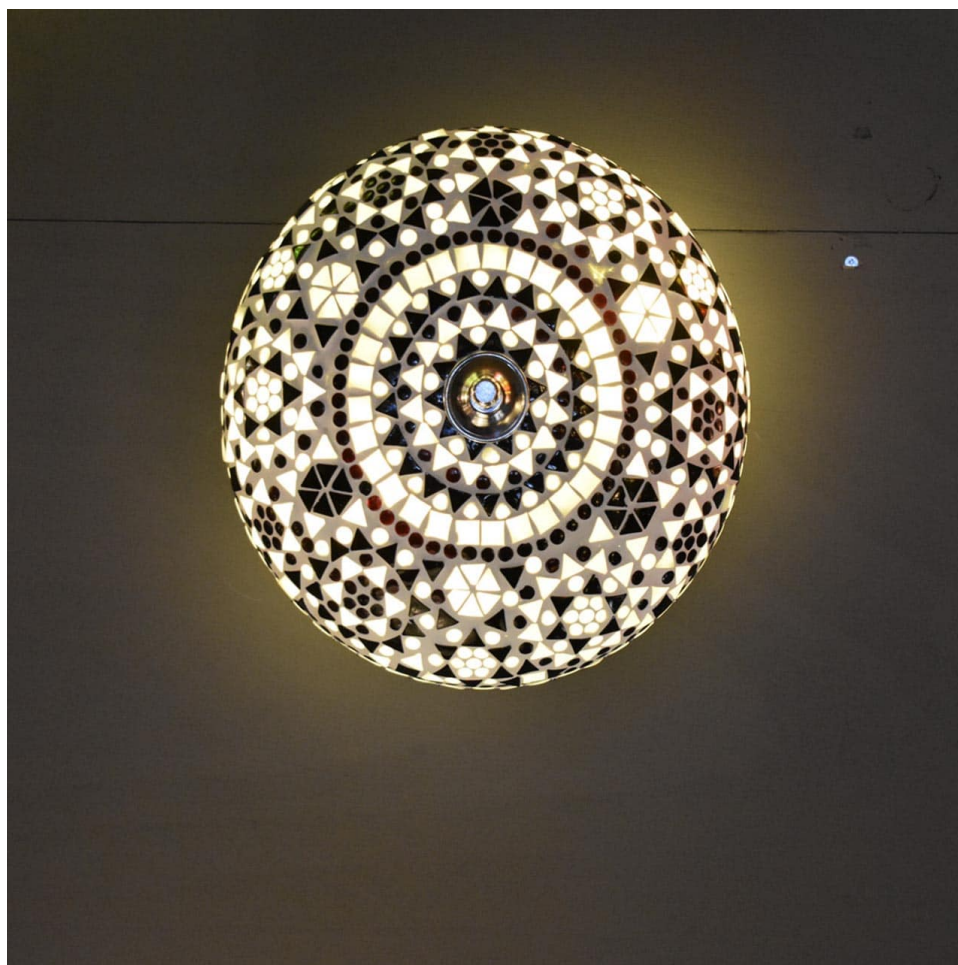

OOSTERSE MOZAÏEK PLAFONDLAMP INDIAN DESIGN ZWART WIT Ø25CM

Artikelnummer: LCM25-B&W

EAN: 6094134960976

Leverancier

Orientalis