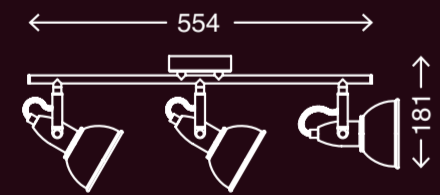

BRILO®

Briloner Leuchten GmbH & Co. KG
Am Steinbach 14 · D-59872 Meschede
www.briloner.com

brl2049-01

230V / 50Hz

5 ✓
JAHRE
YEARS
ANS
ANNI
ANOS
GARANTIE - WARRANTY
GARANZIA - GARANTIA

Mint / Weiß
Menthe / Blanc
Menta / Bianco
Menta / Bianco

ohne Leuchtmittel
without bulb
sans ampoule
senza lampadina
sin bombilla

BRILO®

excl. 3x E14
max. 40 W

BRILO®

excl. 3x E14
max. 40 W

✓ 5 years
guarantee

BRILO®

excl. 3x E14
max. 40 W

BRILO®

excl. 3x E14
max. 40 W

BRILO®

Art.-Nr. 2049-030