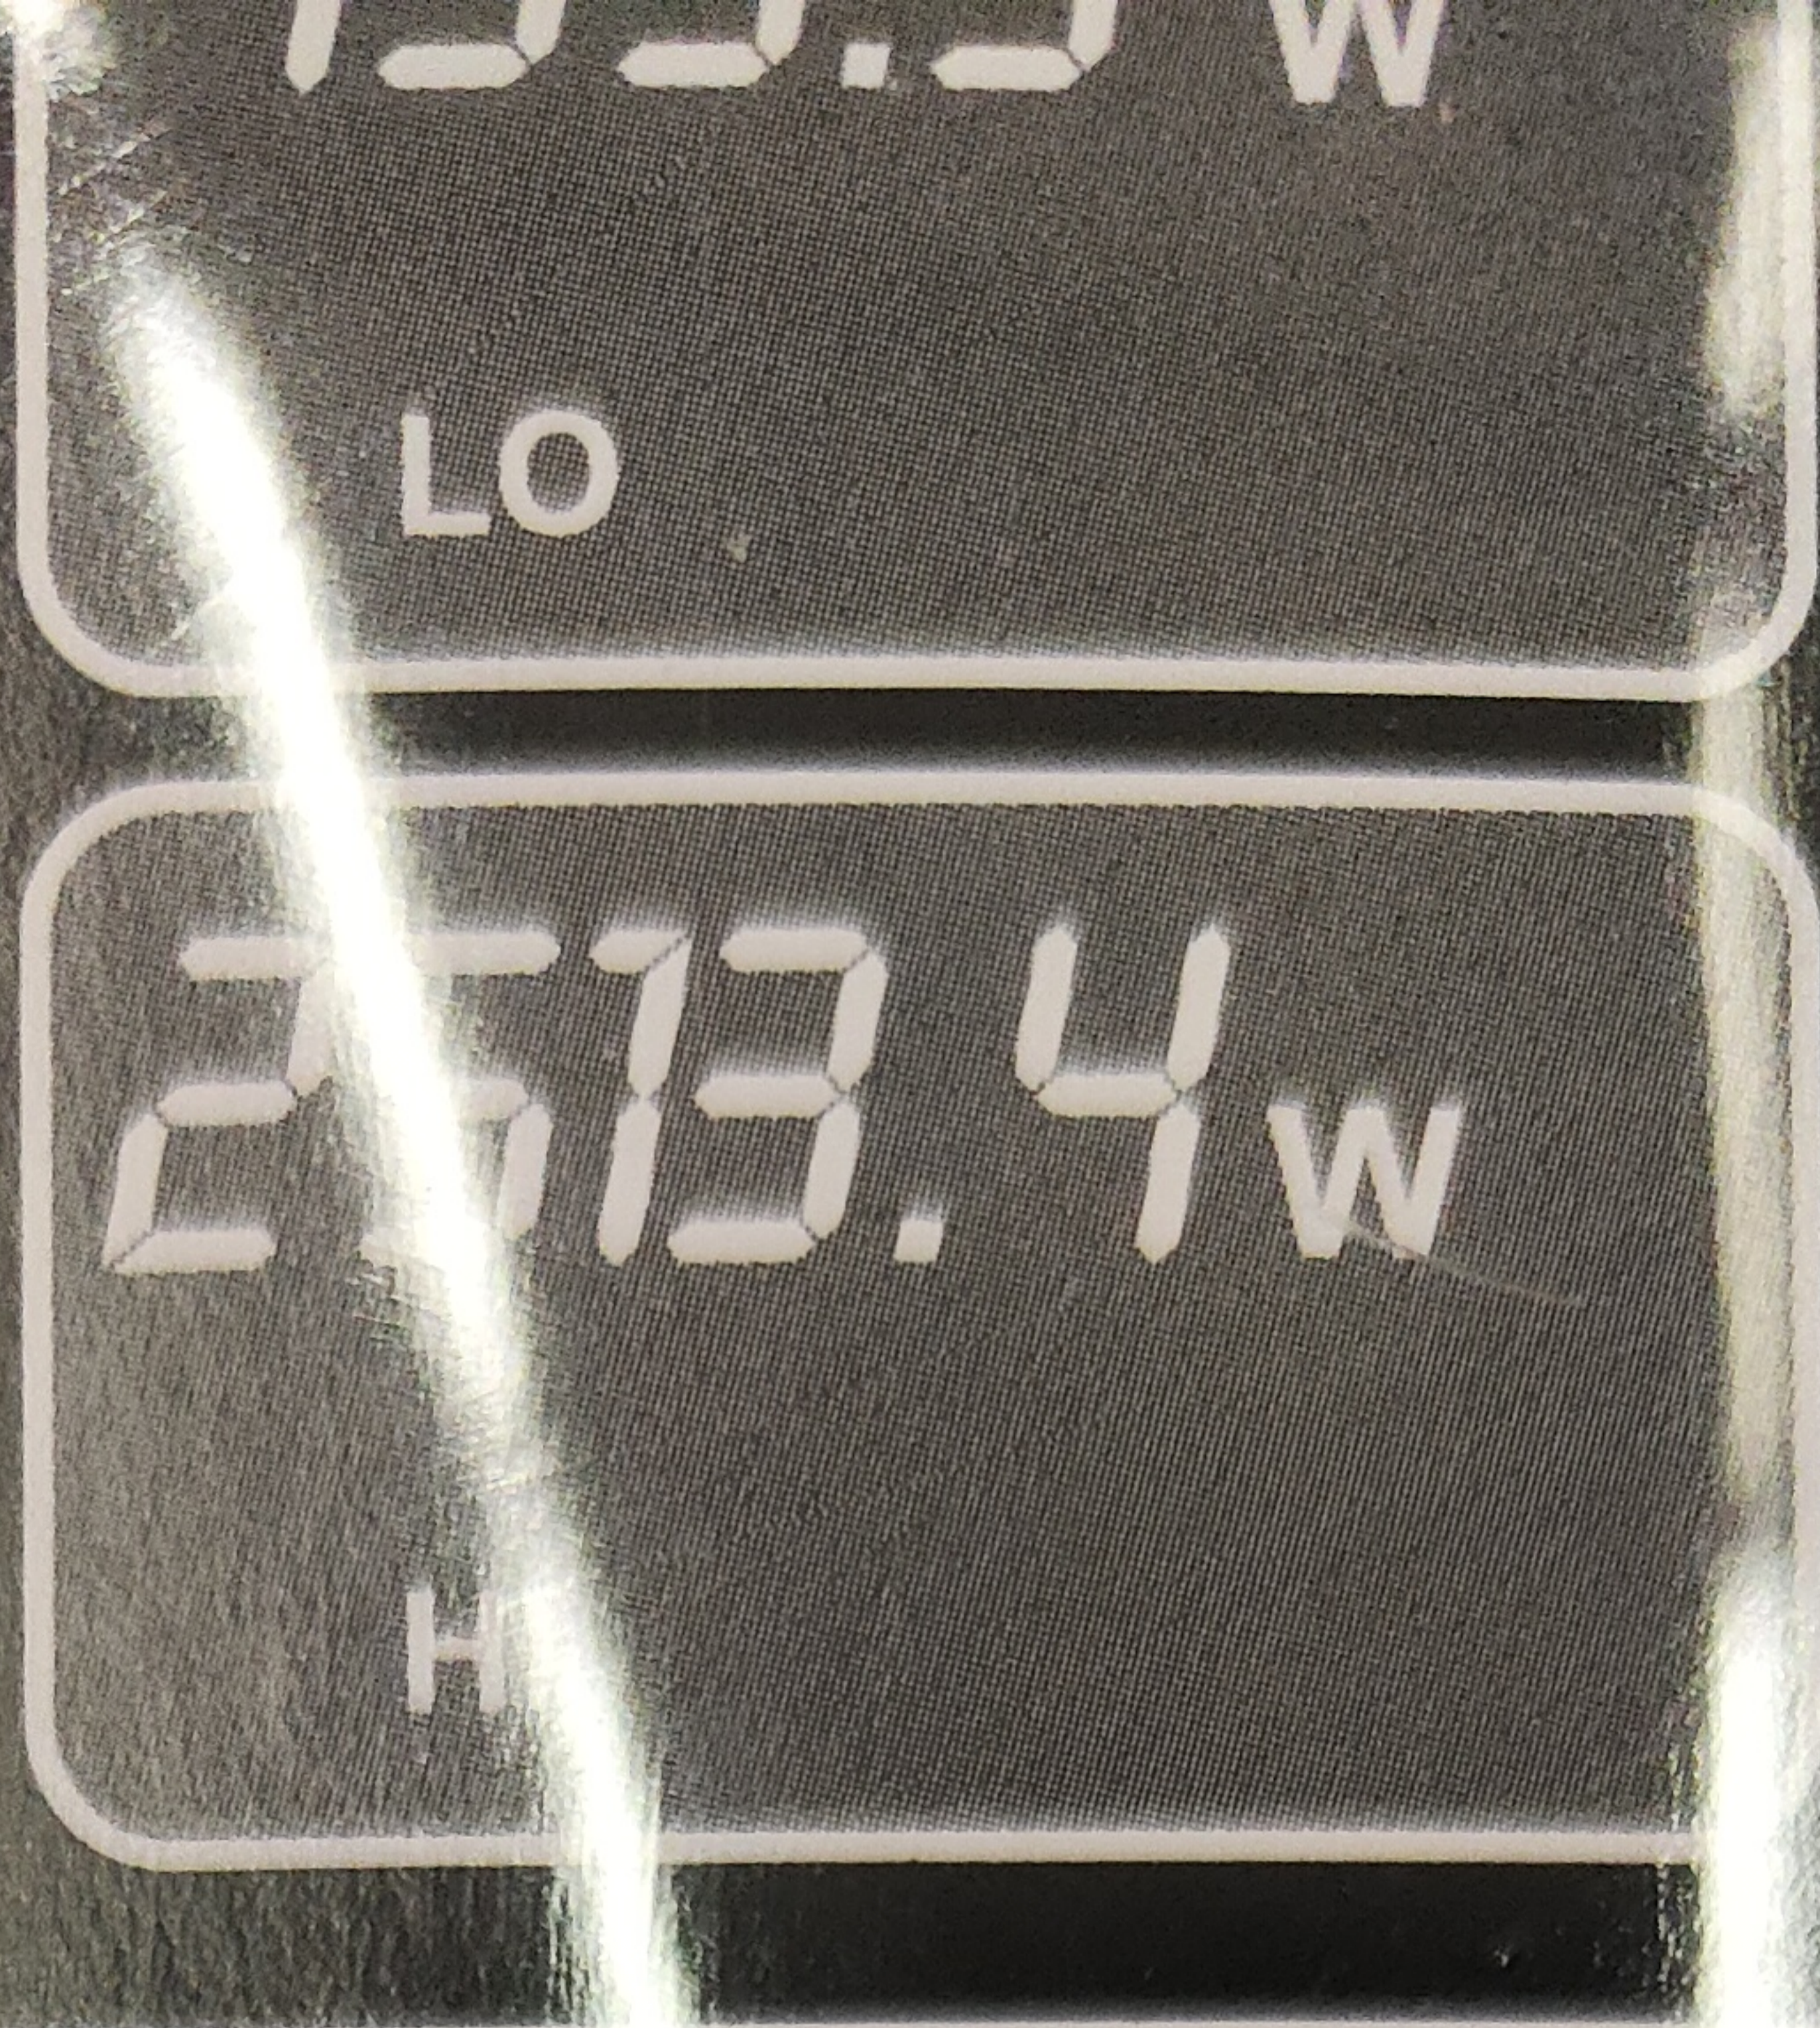

Moins adapté pour mesurer les
jusqu'à 40W, comme les
ements audio/vidéo et les
eurs, ne convient pas au transfert de
vers des tierces parties.

Power min. 15W-max. 3000W

smartwares safety & lighting BV.	NL : 0900-2088888 Lokaal tarief	CUSTOMER SERVICE
	BE : 070-233031 (NL) Lokaal tarief : 0800-97570 (FR) Gratuit	
Jules Verneweg 87	FR : 0825 560 650 15ct/min	
5015 BH Tilburg	DE : +49 (0) 1805 0762 14Ct./Min. dt. Festnetz, Mobil max. 42Ct./Min	
The Netherlands	UK : +44 (0) 345 230 1231	
WWW.SMARTWARES.EU	ES : +34 938427589	