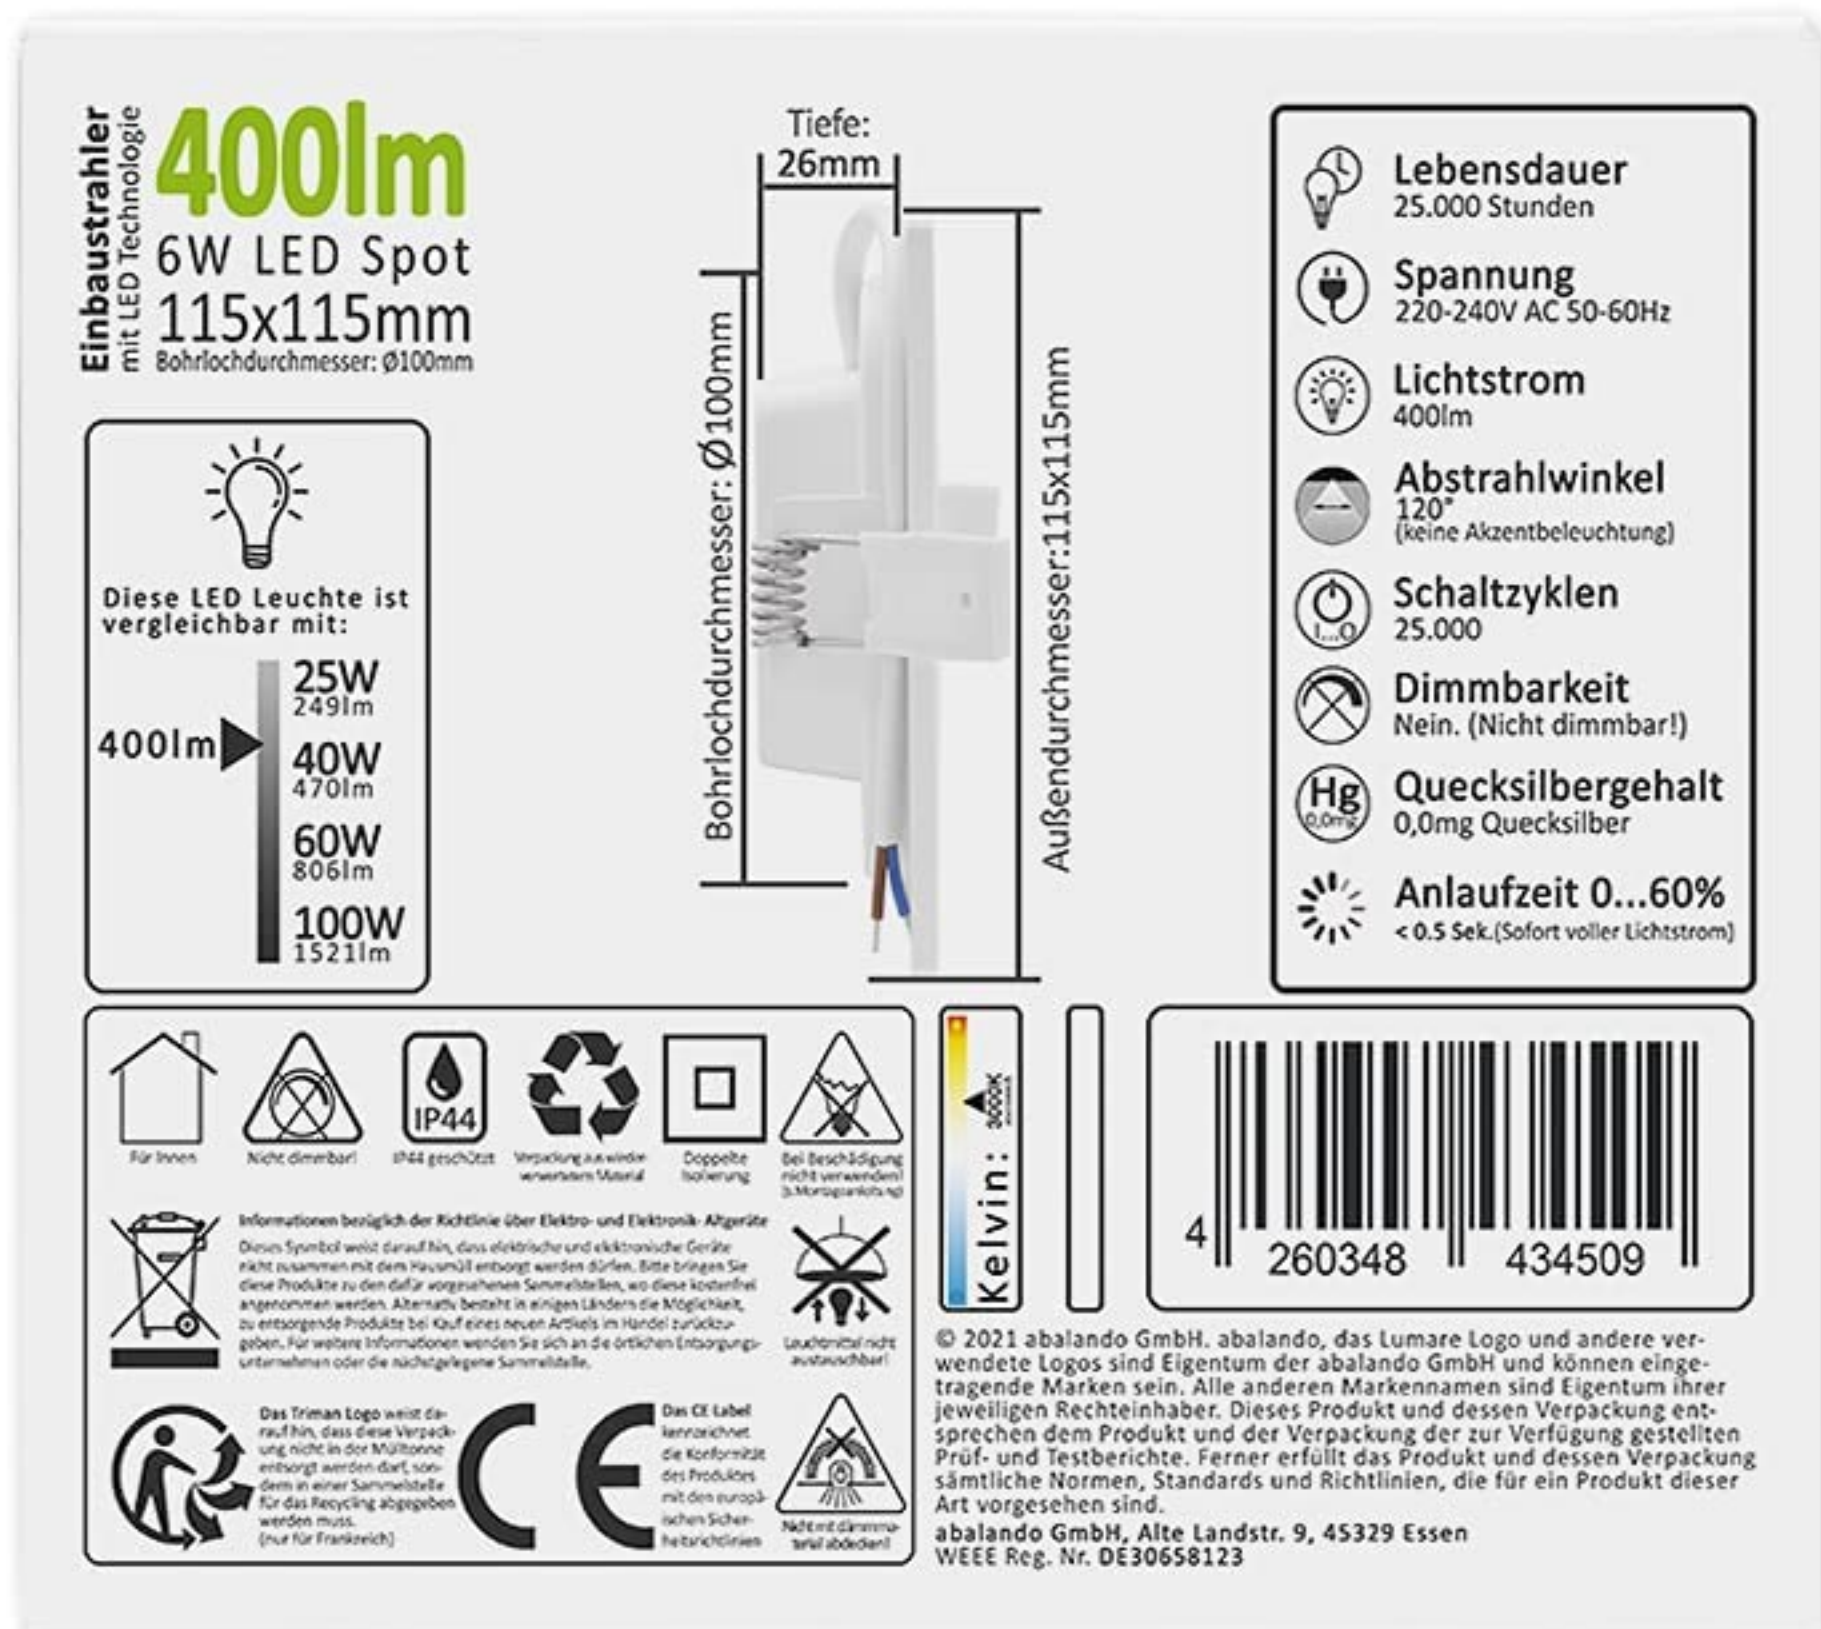

Hinweis:
Leuchte ohne Anschlussklemme.
Für den Anschluss können Hinweise
von Fachpersonal erforderlich sein!

Kelvin: 3000K warmweiß