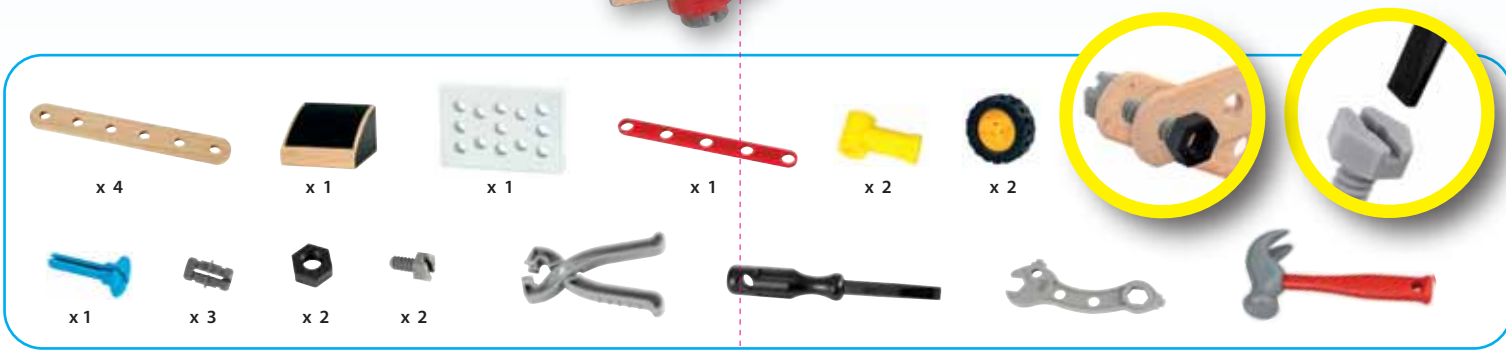

32  
PIECES

19  
PIECES

WARNING! Not suitable for children under 3 years due to small parts. Choking hazard!  
 ADVARSEL! Uegnet for barn under 3 år på grunn av små deler. Kvelningsfare!  
 VAROITUS! Ei sovellu alle 3-vuotiaille lapsille. Sisältää pieniä osia. Tukehtumisvaara!  
 ADVARSEL! Ikke egnet for barn under 3 år pga. smådele. Kvælningsfare!  
 VARNING! Inte lämplig för barn under 3 år pga. små delar. Kvävningrisk!  
 ATTENTION! Ne convenient pas aux enfants de moins de 3 ans - contient de petits éléments. Danger D'étouffement!  
 AVISO! No adecuado para niños menores de 3 años porque contiene piezas pequeñas. Riesgo de asfixia!  
 ACHTUNG! Wegen der kleinsten Teile nicht für Kinder unter drei Jahren geeignet. Erstickungsgefahr!  
 ATTENZIONE! Non adatto a bambini al di sotto di 3 anni a causa della presenza di piccole parti. Rischio di soffocamento!  
 WAARSCHUWING! Met het oog op kleine onderdelen niet geschikt voor kinderen tot 3 jaar. Verstikkingsgevaar!  
 ADVERTENCIA! Não adequado para crianças com menos de 3 anos porque contém peças pequenas. Risco de asfixia!  
 注意! 誤飲の危険がありますので、3才未満のお子様には絶対に与えないで下さい。窒息などの危険があります。