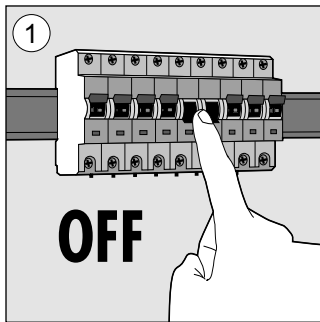

PHILIPS

Philips Lighting Contact Centre
Int. Business Reply Service
I.B.R.S. / C.C.R.I. Numéro 10461
5600 VB Eindhoven
Pays-Bas / The Netherlands

4404.029.06211 Last update: 02/11/16

PHILIPS