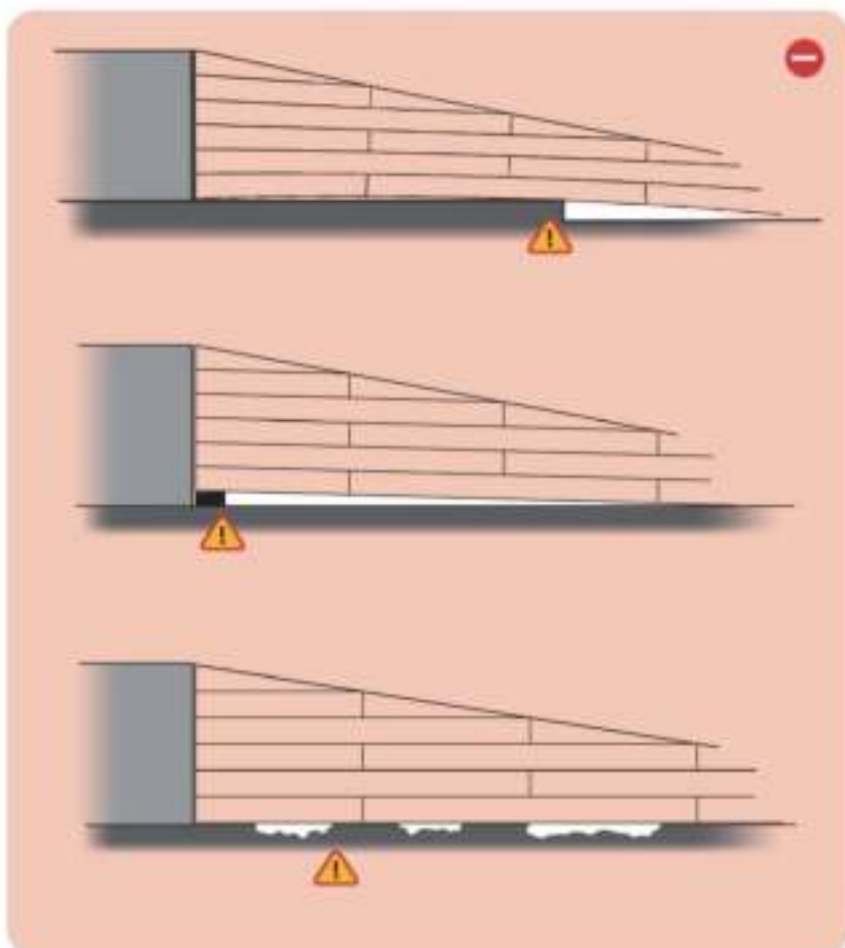

KIT 1 t/m 8 75cm

3 x

12690

6 x

12500

KIT 1 t/m 8 100cm

4 x

12690

8 x

12500

Drempelhulp plaatsen (schroeven noodzakelijk)

Ruwe houten vloer

Tapijt

Beton

Drempelhelp plaatsen
(schroeven niet
toepasbaar)

Gelakte houten vloer