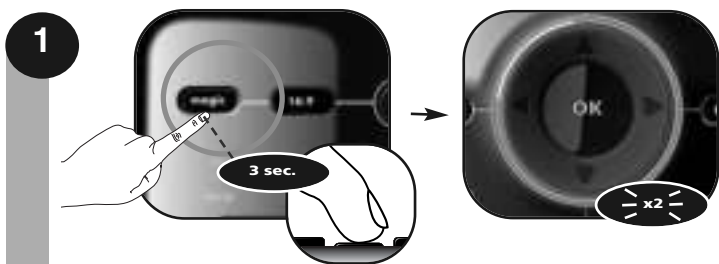

ONE FOR ALL SimpleSet™

- (English) ATTENTION: If your original remote control did not have a Power key the "pause" function will be send instead. Please start a dvd/mp3 playing before performing SimpleSet.
- (Deutsch) ACHTUNG: Wenn Ihre Original-Fernbedienung nicht über eine Ein/Aus-Taste verfügt, wird stattdessen der Befehl „Pause“ gesendet. Starten Sie vor der Ausführung von „SimpleSet“ eine DVD-/MP3-Wiedergabe.
- (Español) ATENCIÓN: si el mando a distancia original no tenía botón de encendido, se transmitirá la función de pausa en su lugar. Reproduzca un dvd/mp3 antes de realizar el proceso de configuración SimpleSet.
- (Français) ATTENTION : si votre télécommande d'origine n'était pas dotée d'une touche marche/arrêt, c'est la fonction « pause » qui lui est substituée. Démarrez la lecture d'un DVD/MP3 avant d'effectuer la programmation SimpleSet.
- (Português) ATENÇÃO: Se o seu controlo remoto original não tiver uma tecla de Alimentação, será enviada a função de "pausa". Inicie a reprodução de dvd/mp3 antes de efectuar a Configuração SimpleSet.
- (Italiano) ATTENZIONE: se sul telecomando originale non era presente il tasto di alimentazione (Power), verrà utilizzata la funzione "pause". Prima di eseguire SimpleSet, avviare la riproduzione di un dvd/mp3.
- (Nederlands) LET OP: als uw oorspronkelijke afstandsbediening geen aan/uit-knop had, wordt het signaal voor de pauze functie verzonden. Start het afspelen van een DVD/MP3 voordat u SimpleSet uitvoert.
- (Polski) UWAGA: Jeżeli oryginalny pilot nie miał przycisku włączania/wyłączania, zostanie wysłany sygnał „pauza”. Przed rozpoczęciem szybkiej konfiguracji należy włączyć odtwarzanie dvd/mp3.
- (Česky) POZOR: Pokud původní dálkový ovladač není vybaven tlačítkem Power, bude místo toho odeslán signál funkce „Pause“ (Pozastavení). Před použitím sady SimpleSet zahajte přehrávání DVD/MP3.