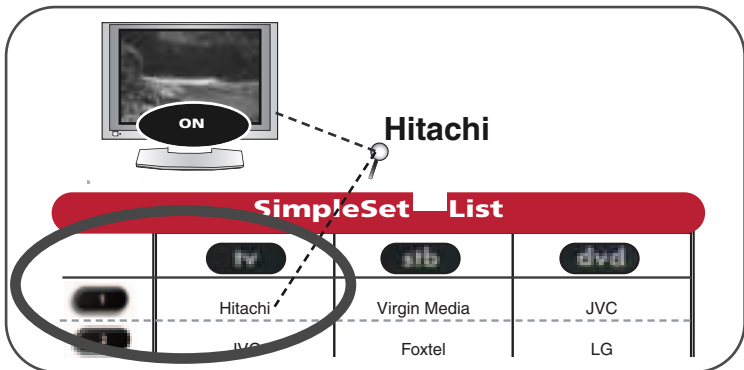

ONE FOR ALL SimpleSet™

- (English) ATTENTION: If your original remote control did not have a Power key the "pause" function will be send instead. Please start a dvd/mp3 playing before performing SimpleSet.
- (Deutsch) ACHTUNG: Wenn Ihre Original-Fernbedienung nicht über eine Ein/Aus-Taste verfügt, wird stattdessen der Befehl „Pause“ gesendet. Starten Sie vor der Ausführung von „SimpleSet“ eine DVD-/MP3-Wiedergabe.
- (Español) ATENCIÓN: si el mando a distancia original no tenía botón de encendido, se transmitirá la función de pausa en su lugar. Reproduzca un dvd/mp3 antes de realizar el proceso de configuración SimpleSet.
- (Français) ATTENTION : si votre télécommande d'origine n'était pas dotée d'une touche marche/arrêt, c'est la fonction « pause » qui lui est substituée. Démarrez la lecture d'un DVD/MP3 avant d'effectuer la programmation SimpleSet.
- (Português) ATENÇÃO: Se o seu controlo remoto original não tiver uma tecla de Alimentação, será enviada a função de "pausa". Inicie a reprodução de dvd/mp3 antes de efectuar a Configuração SimpleSet.
- (Italiano) ATTENZIONE: se sul telecomando originale non era presente il tasto di alimentazione (Power), verrà utilizzata la funzione "pause". Prima di eseguire SimpleSet, avviare la riproduzione di un dvd/mp3.
- (Nederlands) LET OP: als uw oorspronkelijke afstandsbediening geen aan/uit-knop had, wordt het signaal voor de pauze functie verzonden. Start het afspelen van een DVD/MP3 voordat u SimpleSet uitvoert.
- (Polski) UWAGA: Jeżeli oryginalny pilot nie miał przycisku włączania/wyłączania, zostanie wysłany sygnał „pauza”. Przed rozpoczęciem szybkiej konfiguracji należy włączyć odtwarzanie dvd/mp3.
- (Česky) POZOR: Pokud původní dálkový ovladač není vybaven tlačítkem Power, bude místo toho odeslán signál funkce „Pause“ (Pozastavení). Před použitím sady SimpleSet zahajte přehrávání DVD/MP3.