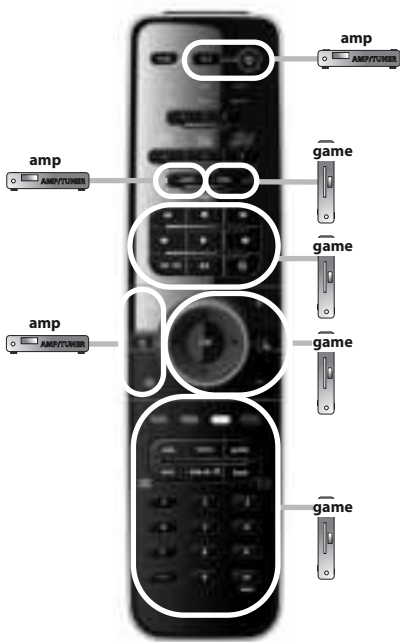

Español

Antes de comenzar, compruebe que la marca de su dispositivo aparece en la lista de marcas de SimpleSet y qué número se le ha asignado (p. ej., tv Hitachi = 1).

- 1 Mantenga pulsado MAGIC durante 3 segundos hasta que el indicador circular azul alrededor de la tecla OK se ilumine dos veces.
- 2 Seleccione el dispositivo que desea configurar (p. ej., tv).
- 3 Mantenga pulsado la tecla del número asignado a su marca (p. ej., para tv Hitachi = pulse 1) hasta que el dispositivo se apague (máx. 36 segundos). El indicador circular LED de color azul y el indicador LED del dispositivo correspondiente se iluminarán cada 3 segundos mientras se esté transmitiendo la señal. **Asegúrese de soltar esta tecla una vez apagado el dispositivo para completar la configuración.**

watch movie : **2** = tv + dvd + amp

watch movie : 3 = tv + game

watch movie : 4 = tv + game + amp

ONE FOR ALL SmartControl™

listen to music : **1** = amp + mp3

listen to music : **2** = amp + dvd

listen to music : **3** = amp + game

- Direct Code Set Up 13
- Search Method 14
- Volume Control 15
- Learning (copy) 16
- ONE FOR ALL SmartControl™ 18
- Extra Features (see manual on our internet site)
 - Mode Reassignment - Changing a device mode to set up two (or more) devices of the same type.
 - Key Magic® - Allows you to program functions from your original remote control even when LOST or BROKEN.
 - Macro - Allows you to send a sequence of commands with the press of a single key.

Keypad

You can set up the following devices within the 6 device modes. Simply select the corresponding device modes using the left & right arrow keys.

tv

TV : Television / HDTV / LCD / Plasma / Projector / Rear Projector