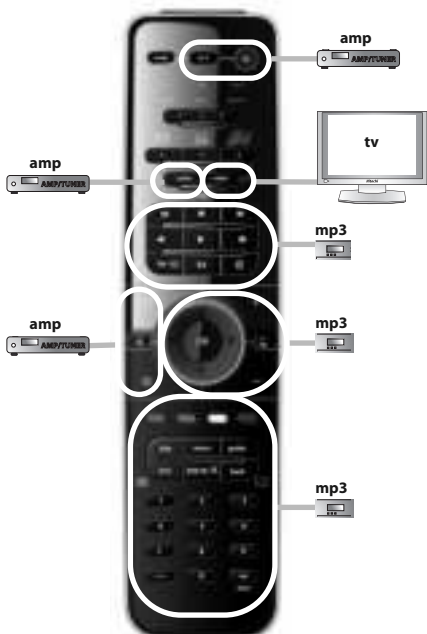

Español

Antes de comenzar, compruebe que la marca de su dispositivo aparece en la lista de marcas de SimpleSet y qué número se le ha asignado (p. ej., tv Hitachi = 1).

- 1 Mantenga pulsado MAGIC durante 3 segundos hasta que el indicador circular azul alrededor de la tecla OK se ilumine dos veces.
- 2 Seleccione el dispositivo que desea configurar (p. ej., tv).
- 3 Mantenga pulsado la tecla del número asignado a su marca (p. ej., para tv Hitachi = pulse 1) hasta que el dispositivo se apague (máx. 36 segundos). El indicador circular LED de color azul y el indicador LED del dispositivo correspondiente se iluminarán cada 3 segundos mientras se esté transmitiendo la señal. **Asegúrese de soltar esta tecla una vez apagado el dispositivo para completar la configuración.**

watch movie : **2** = tv + dvd + amp

watch movie : 3 = tv + game

watch movie : 4 = tv + game + amp

ONE FOR ALL SmartControl™

listen to music : **1** = amp + mp3

listen to music : **2** = amp + dvd

listen to music : **3** = amp + game

- Direct Code Set Up 13
- Search Method 14
- Volume Control 15
- Learning (copy) 16
- ONE FOR ALL SmartControl™ 18
- Extra Features (see manual on our internet site)
 - Mode Reassignment - Changing a device mode to set up two (or more) devices of the same type.
 - Key Magic® - Allows you to program functions from your original remote control even when LOST or BROKEN.
 - Macro - Allows you to send a sequence of commands with the press of a single key.

Keypad

You can set up the following devices within the 6 device modes. Simply select the corresponding device modes using the left & right arrow keys.

tv

TV : Television / HDTV / LCD / Plasma / Projector / Rear Projector