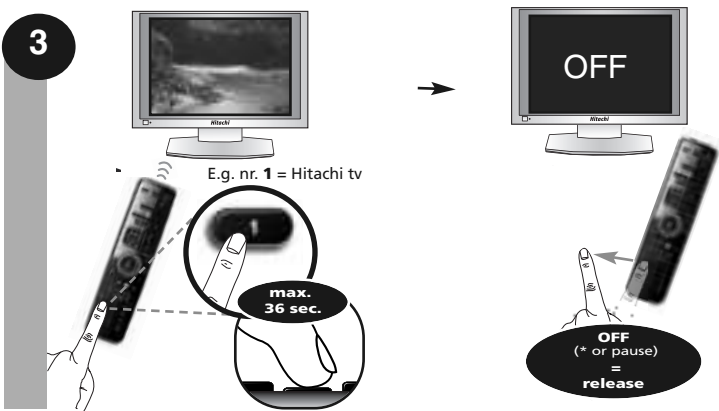

ONE FOR ALL SimpleSet™

- (English) ATTENTION: If your original remote control did not have a Power key the "pause" function will be send instead. Please start a dvd/mp3 playing before performing SimpleSet.
- (Deutsch) ACHTUNG: Wenn Ihre Original-Fernbedienung nicht über eine Ein/Aus-Taste verfügt, wird stattdessen der Befehl „Pause“ gesendet. Starten Sie vor der Ausführung von „SimpleSet“ eine DVD-/MP3-Wiedergabe.
- (Español) ATENCIÓN: si el mando a distancia original no tenía botón de encendido, se transmitirá la función de pausa en su lugar. Reproduzca un dvd/mp3 antes de realizar el proceso de configuración SimpleSet.
- (Français) ATTENTION : si votre télécommande d'origine n'était pas dotée d'une touche marche/arrêt, c'est la fonction « pause » qui lui est substituée. Démarrez la lecture d'un DVD/MP3 avant d'effectuer la programmation SimpleSet.
- (Português) ATENÇÃO: Se o seu controlo remoto original não tiver uma tecla de Alimentação, será enviada a função de "pausa". Inicie a reprodução de dvd/mp3 antes de efectuar a Configuração SimpleSet.
- (Italiano) ATTENZIONE: se sul telecomando originale non era presente il tasto di alimentazione (Power), verrà utilizzata la funzione "pause". Prima di eseguire SimpleSet, avviare la riproduzione di un dvd/mp3.
- (Nederlands) LET OP: als uw oorspronkelijke afstandsbediening geen aan/uit-knop had, wordt het signaal voor de pauze functie verzonden. Start het afspelen van een DVD/MP3 voordat u SimpleSet uitvoert.
- (Polski) UWAGA: Jeżeli oryginalny pilot nie miał przycisku włączania/wyłączania, zostanie wysłany sygnał „pauza”. Przed rozpoczęciem szybkiej konfiguracji należy włączyć odtwarzanie dvd/mp3.
- (Česky) POZOR: Pokud původní dálkový ovladač není vybaven tlačítkem Power, bude místo toho odeslán signál funkce „Pause“ (Pozastavení). Před použitím sady SimpleSet zahajte přehrávání DVD/MP3.