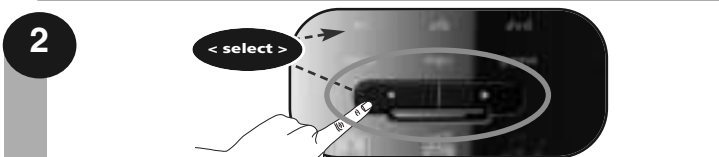

ONE FOR ALL SimpleSet™

- (English) ATTENTION: If your original remote control did not have a Power key the "pause" function will be send instead. Please start a dvd/mp3 playing before performing SimpleSet.
- (Deutsch) ACHTUNG: Wenn Ihre Original-Fernbedienung nicht über eine Ein/Aus-Taste verfügt, wird stattdessen der Befehl „Pause“ gesendet. Starten Sie vor der Ausführung von „SimpleSet“ eine DVD-/MP3-Wiedergabe.
- (Español) ATENCIÓN: si el mando a distancia original no tenía botón de encendido, se transmitirá la función de pausa en su lugar. Reproduzca un dvd/mp3 antes de realizar el proceso de configuración SimpleSet.
- (Français) ATTENTION : si votre télécommande d'origine n'était pas dotée d'une touche marche/arrêt, c'est la fonction « pause » qui lui est substituée. Démarrez la lecture d'un DVD/MP3 avant d'effectuer la programmation SimpleSet.
- (Português) ATENÇÃO: Se o seu controlo remoto original não tiver uma tecla de Alimentação, será enviada a função de "pausa". Inicie a reprodução de dvd/mp3 antes de efectuar a Configuração SimpleSet.
- (Italiano) ATTENZIONE: se sul telecomando originale non era presente il tasto di alimentazione (Power), verrà utilizzata la funzione "pause". Prima di eseguire SimpleSet, avviare la riproduzione di un dvd/mp3.
- (Nederlands) LET OP: als uw oorspronkelijke afstandsbediening geen aan/uit-knop had, wordt het signaal voor de pauze functie verzonden. Start het afspelen van een DVD/MP3 voordat u SimpleSet uitvoert.
- (Polski) UWAGA: Jeżeli oryginalny pilot nie miał przycisku włączania/wyłączania, zostanie wysłany sygnał „pauza”. Przed rozpoczęciem szybkiej konfiguracji należy włączyć odtwarzanie dvd/mp3.
- (Česky) POZOR: Pokud původní dálkový ovladač není vybaven tlačítkem Power, bude místo toho odeslán signál funkce „Pause“ (Pozastavení). Před použitím sady SimpleSet zahajte přehrávání DVD/MP3.