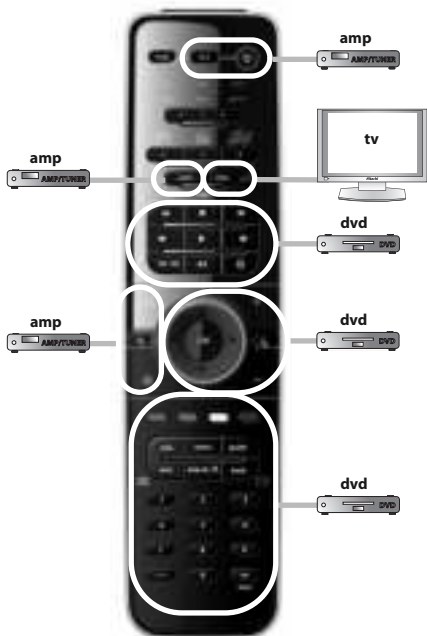

Español

Antes de comenzar, compruebe que la marca de su dispositivo aparece en la lista de marcas de SimpleSet y qué número se le ha asignado (p. ej., tv Hitachi = 1).

- 1 Mantenga pulsado MAGIC durante 3 segundos hasta que el indicador circular azul alrededor de la tecla OK se ilumine dos veces.
- 2 Seleccione el dispositivo que desea configurar (p. ej., tv).
- 3 Mantenga pulsado la tecla del número asignado a su marca (p. ej., para tv Hitachi = pulse 1) hasta que el dispositivo se apague (máx. 36 segundos). El indicador circular LED de color azul y el indicador LED del dispositivo correspondiente se iluminarán cada 3 segundos mientras se esté transmitiendo la señal. **Asegúrese de soltar esta tecla una vez apagado el dispositivo para completar la configuración.**

watch movie : **2** = tv + dvd + amp

watch movie : 3 = tv + game

watch movie : 4 = tv + game + amp

ONE FOR ALL SmartControl™

listen to music : **1** = amp + mp3

listen to music : **2** = amp + dvd

listen to music : **3** = amp + game

- Direct Code Set Up 13
- Search Method 14
- Volume Control 15
- Learning (copy) 16
- ONE FOR ALL SmartControl™ 18
- Extra Features (see manual on our internet site)
 - Mode Reassignment - Changing a device mode to set up two (or more) devices of the same type.
 - Key Magic® - Allows you to program functions from your original remote control even when LOST or BROKEN.
 - Macro - Allows you to send a sequence of commands with the press of a single key.

Keypad

You can set up the following devices within the 6 device modes. Simply select the corresponding device modes using the left & right arrow keys.

tv

TV : Television / HDTV / LCD / Plasma / Projector / Rear Projector