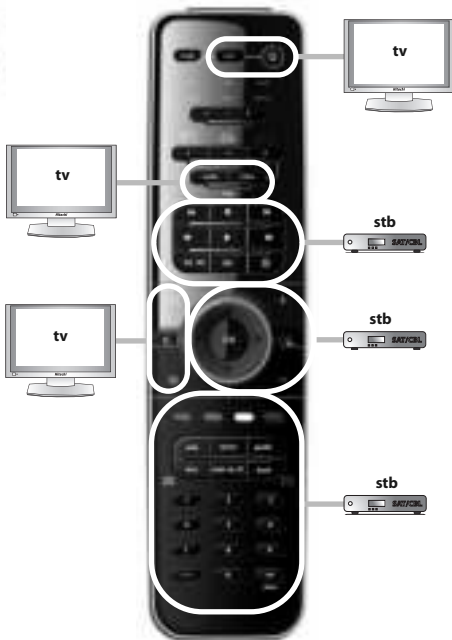

ONE FOR ALL SmartControl™

- (English)
- (Deutsch)
- (Español)
- (Français)
- (Português)
- (Italiano)
- (Nederlands)
- (Polski)
- (Český)
- (Magyar)
- (Hrvatski)
- (Slovenský)

SmartControl (pre-programmed)
SmartControl-Einstellungen (voreingestellt)
Configuración de SmartControl (preprogramada)
Paramètres SmartControl (préprogrammés)
Definições do SmartControl (pré-programadas)
Impostazioni (pre-programmate) di SmartControl
Instellingen voor SmartControl (voorgeprogrammeerd)
Ustawienia SmartControl (zaprogramowane wcześniej)
Nastavení funkce SmartControl (předprogramovaná)
SmartControl beállítások (előre beprogramozott)
SmartControl postavke (unaprijed programirane)
Nastavenia SmartControl (predprogramované)

“watch tv”

- 1 = tv + stb
- 2 = tv + stb + amp
- 3 = tv + amp

“watch movie”

- 1 = tv + dvd
- 2 = tv + dvd + amp
- 3 = tv + game
- 4 = tv + game + amp

“listen to music”

- 1 = amp + mp3
- 2 = amp + dvd
- 3 = amp + game

watch tv

: 1 = tv + stb