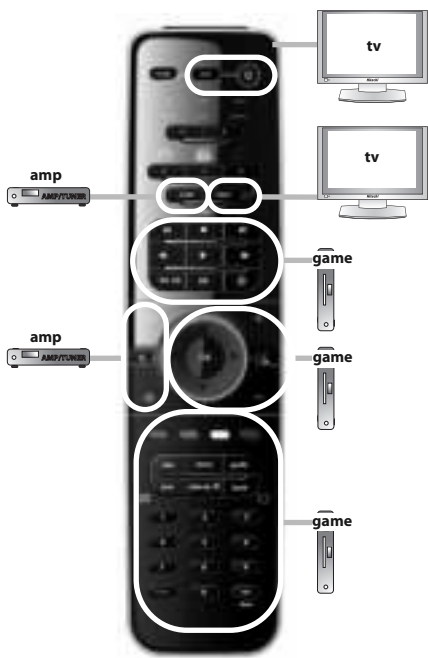

Español

Antes de comenzar, compruebe que la marca de su dispositivo aparece en la lista de marcas de SimpleSet y qué número se le ha asignado (p. ej., tv Hitachi = 1).

- 1 Mantenga pulsado MAGIC durante 3 segundos hasta que el indicador circular azul alrededor de la tecla OK se ilumine dos veces.
- 2 Seleccione el dispositivo que desea configurar (p. ej., tv).
- 3 Mantenga pulsado la tecla del número asignado a su marca (p. ej., para tv Hitachi = pulse 1) hasta que el dispositivo se apague (máx. 36 segundos). El indicador circular LED de color azul y el indicador LED del dispositivo correspondiente se iluminarán cada 3 segundos mientras se esté transmitiendo la señal. **Asegúrese de soltar esta tecla una vez apagado el dispositivo para completar la configuración.**

watch tv

: 1 = tv + stb

watch tv

: **2** = tv + stb + amp

watch tv

: **3** = tv + amp

ONE FOR ALL SmartControl™

watch movie : **1** = tv + dvd

watch movie : **2** = tv + dvd + amp

watch movie : 3 = tv + game

watch movie : 4 = tv + game + amp

ONE FOR ALL SmartControl™

listen to music : **1** = amp + mp3

listen to music : **2** = amp + dvd

listen to music : **3** = amp + game

- Direct Code Set Up 13
- Search Method 14
- Volume Control 15
- Learning (copy) 16
- ONE FOR ALL SmartControl™ 18
- Extra Features (see manual on our internet site)
 - Mode Reassignment - Changing a device mode to set up two (or more) devices of the same type.
 - Key Magic® - Allows you to program functions from your original remote control even when LOST or BROKEN.
 - Macro - Allows you to send a sequence of commands with the press of a single key.