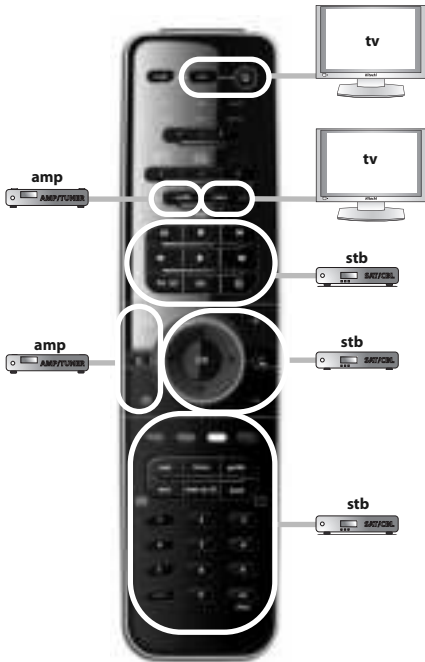

watch tv

: **2** = tv + stb + amp