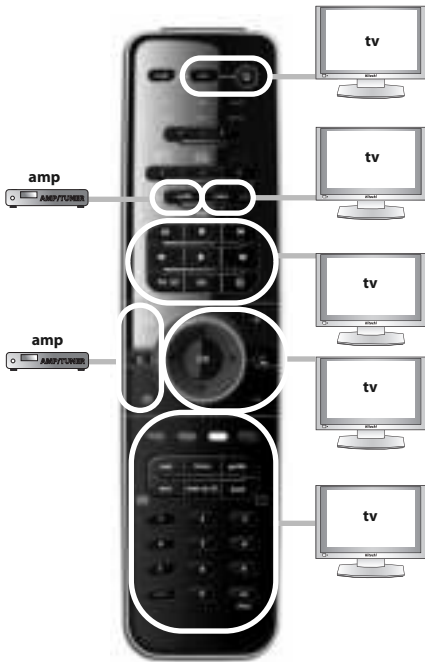

Español

Antes de comenzar, compruebe que la marca de su dispositivo aparece en la lista de marcas de SimpleSet y qué número se le ha asignado (p. ej., tv Hitachi = 1).

- 1 Mantenga pulsado MAGIC durante 3 segundos hasta que el indicador circular azul alrededor de la tecla OK se ilumine dos veces.
- 2 Seleccione el dispositivo que desea configurar (p. ej., tv).
- 3 Mantenga pulsado la tecla del número asignado a su marca (p. ej., para tv Hitachi = pulse 1) hasta que el dispositivo se apague (máx. 36 segundos). El indicador circular LED de color azul y el indicador LED del dispositivo correspondiente se iluminarán cada 3 segundos mientras se esté transmitiendo la señal. **Asegúrese de soltar esta tecla una vez apagado el dispositivo para completar la configuración.**

watch tv

: 1 = tv + stb

watch tv

: **2** = tv + stb + amp

watch tv

: **3** = tv + amp

ONE FOR ALL SmartControl™

watch movie : **1** = tv + dvd

- Direct Code Set Up 13
- Search Method 14
- Volume Control 15
- Learning (copy) 16
- ONE FOR ALL SmartControl™ 18
- Extra Features (see manual on our internet site)
 - Mode Reassignment - Changing a device mode to set up two (or more) devices of the same type.
 - Key Magic® - Allows you to program functions from your original remote control even when LOST or BROKEN.
 - Macro - Allows you to send a sequence of commands with the press of a single key.