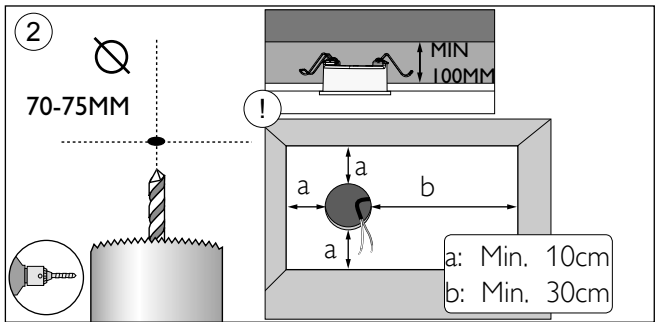

PHILIPS

Philips Lighting Contact Centre
Int. Business Reply Service
I.B.R.S. / C.C.R.I. Numéro 10461
5600 VB Eindhoven
Pays-Bas / The Netherlands

4404.029.06211 Last update: 02/11/16

PHILIPS