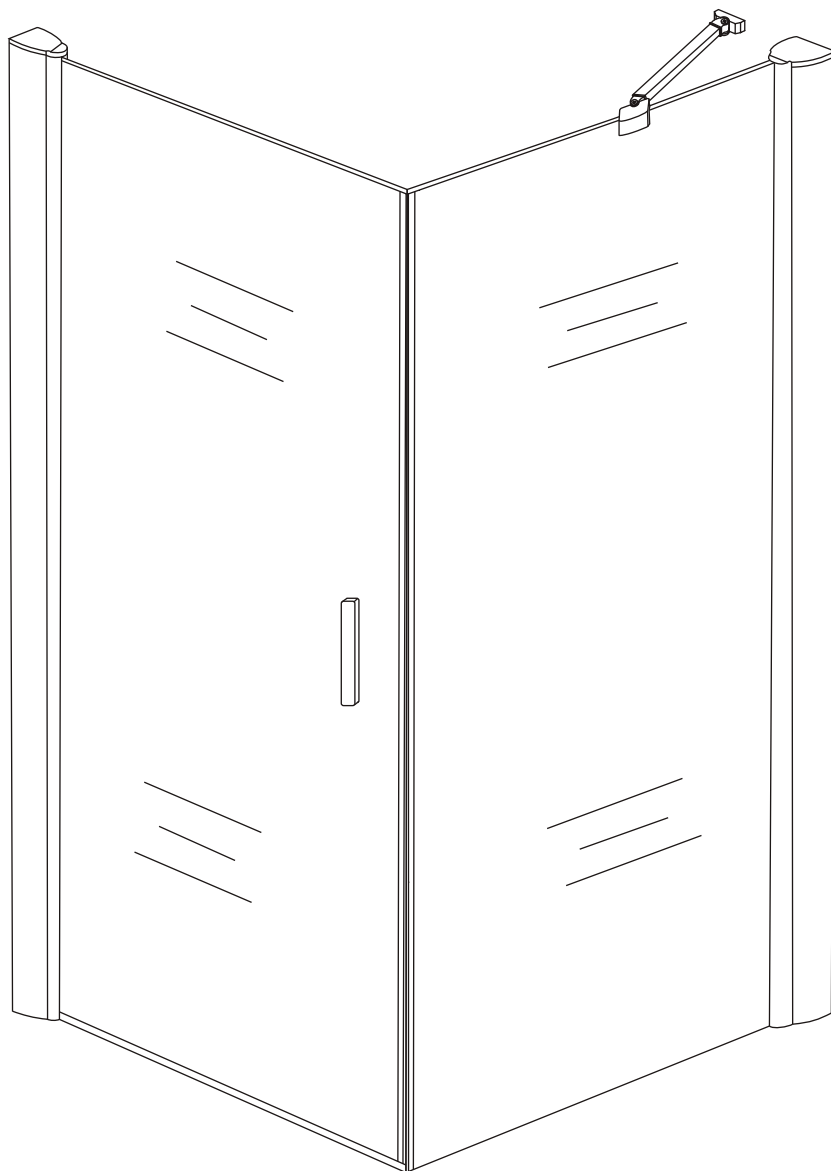

## INSTALLATIE VOORSCHRIFT

**Swingdeur met vaste wand** met NANO behandeld glas  
20.3840 links OF rechts-scharnierend.  
(Model 2012)

1

- |      |      |      |      |      |      |      |
|------|------|------|------|------|------|------|
| ① X2 | ② X2 | ③ X2 | ④ X1 | ⑤ X1 | ⑥ X1 | ⑦ X1 |
| ⑧ X1 | ⑨ X1 | ⑩ X1 | ⑪ X1 | X14  | X10  |      |

# 3

Deur links scharnierend

Deur rechts scharnierend