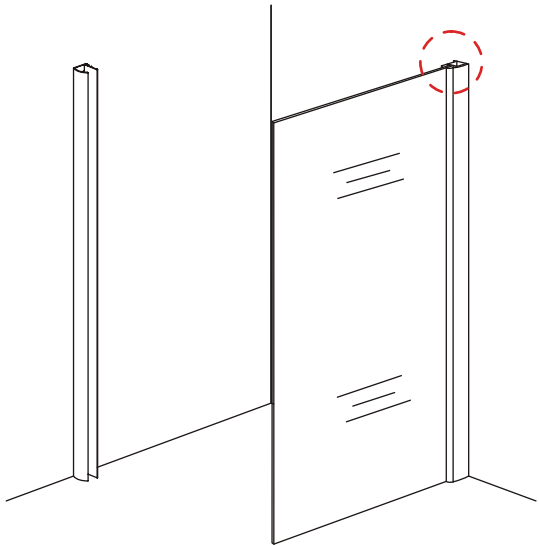

## INSTALLATIE VOORSCHRIFT

**Swingdeur met vaste wand** met NANO behandeld glas  
20.3840 links OF rechts-scharnierend.  
(Model 2012)

1

- |      |      |      |      |      |      |      |
|------|------|------|------|------|------|------|
| ① X2 | ② X2 | ③ X2 | ④ X1 | ⑤ X1 | ⑥ X1 | ⑦ X1 |
| ⑧ X1 | ⑨ X1 | ⑩ X1 | ⑪ X1 | X14  | X10  |      |

# 3

Deur links scharnierend

Deur rechts scharnierend