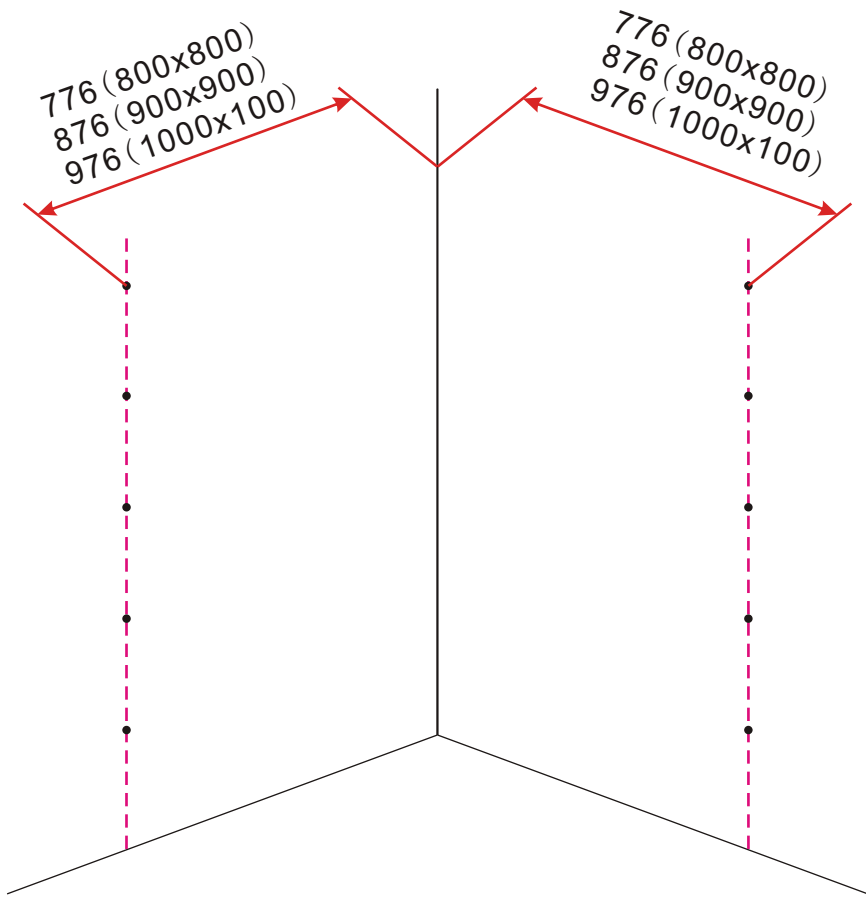

## INSTALLATIE VOORSCHRIFT

**Swingdeur met vaste wand** met NANO behandeld glas  
20.3840 links OF rechts-scharnierend.  
(Model 2012)

1

- |      |      |      |      |      |      |      |
|------|------|------|------|------|------|------|
| ① X2 | ② X2 | ③ X2 | ④ X1 | ⑤ X1 | ⑥ X1 | ⑦ X1 |
| ⑧ X1 | ⑨ X1 | ⑩ X1 | ⑪ X1 | X14  | X10  |      |

# 3

Deur links scharnierend

Deur rechts scharnierend