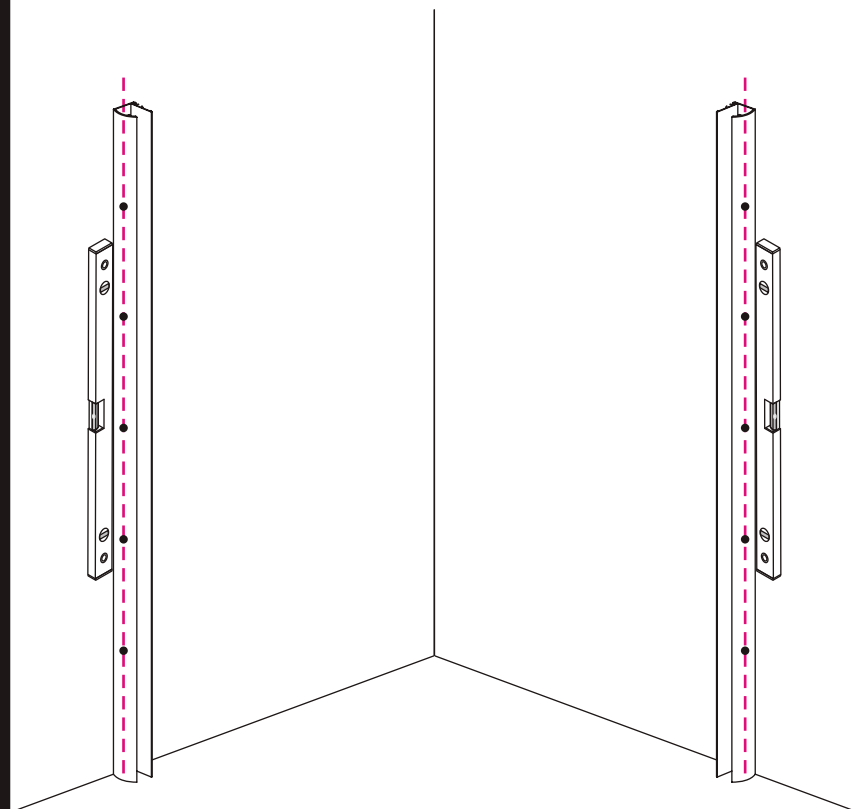

## INSTALLATIE VOORSCHRIFT

**Swingdeur met vaste wand** met NANO behandeld glas  
20.3840 links OF rechts-scharnierend.  
(Model 2012)

1

- |      |      |      |      |      |      |      |
|------|------|------|------|------|------|------|
| ① X2 | ② X2 | ③ X2 | ④ X1 | ⑤ X1 | ⑥ X1 | ⑦ X1 |
| ⑧ X1 | ⑨ X1 | ⑩ X1 | ⑪ X1 | X14  | X10  |      |

# 3

Deur links scharnierend

Deur rechts scharnierend