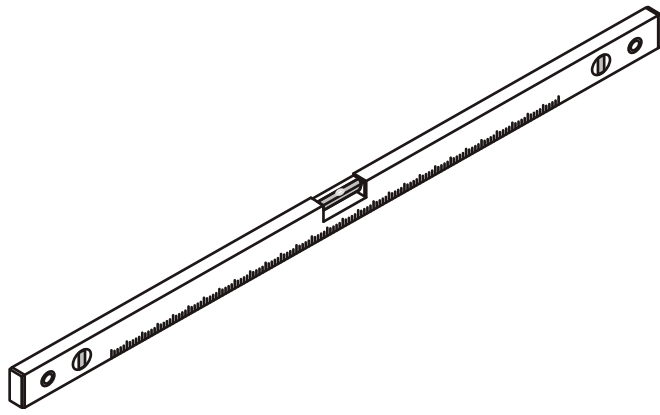

## INSTALLATIE VOORSCHRIFT

**Swingdeur met vaste wand** met NANO behandeld glas  
20.3840 links OF rechts-scharnierend.  
(Model 2012)

1

- |      |      |      |      |      |      |      |
|------|------|------|------|------|------|------|
| ① X2 | ② X2 | ③ X2 | ④ X1 | ⑤ X1 | ⑥ X1 | ⑦ X1 |
| ⑧ X1 | ⑨ X1 | ⑩ X1 | ⑪ X1 | X14  | X10  |      |

# 3

Deur links scharnierend

Deur rechts scharnierend