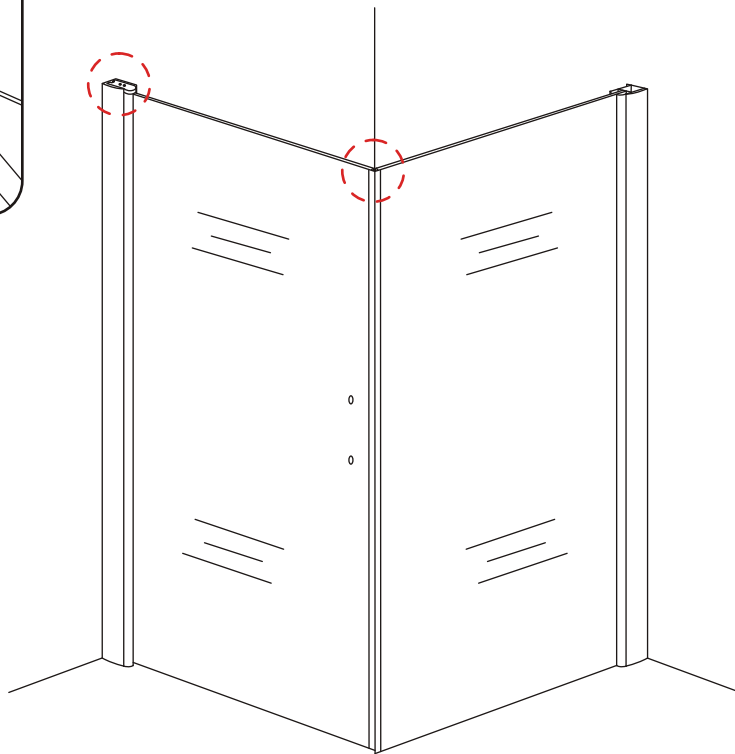

## INSTALLATIE VOORSCHRIFT

**Swingdeur met vaste wand** met NANO behandeld glas  
20.3840 links OF rechts-scharnierend.  
(Model 2012)

1

- |      |      |      |      |      |      |      |
|------|------|------|------|------|------|------|
| ① X2 | ② X2 | ③ X2 | ④ X1 | ⑤ X1 | ⑥ X1 | ⑦ X1 |
| ⑧ X1 | ⑨ X1 | ⑩ X1 | ⑪ X1 | X14  | X10  |      |

# 3

Deur links scharnierend

Deur rechts scharnierend