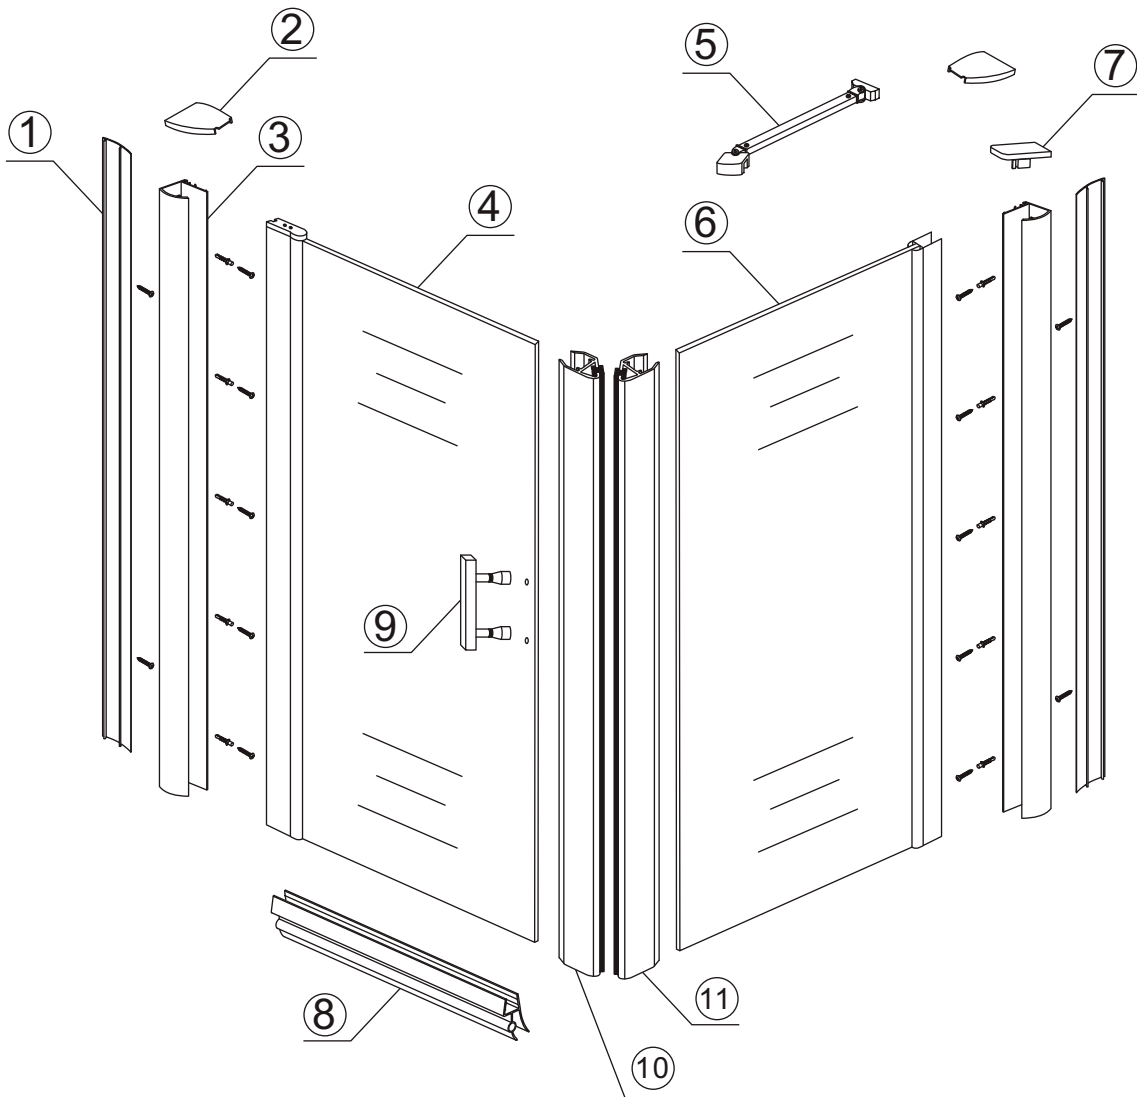

## INSTALLATIE VOORSCHRIFT

**Swingdeur met vaste wand** met NANO behandeld glas  
20.3840 links OF rechts-scharnierend.  
(Model 2012)

1

- |      |      |      |      |      |      |      |
|------|------|------|------|------|------|------|
| ① X2 | ② X2 | ③ X2 | ④ X1 | ⑤ X1 | ⑥ X1 | ⑦ X1 |
| ⑧ X1 | ⑨ X1 | ⑩ X1 | ⑪ X1 | X14  | X10  |      |

# 3

Deur links scharnierend

Deur rechts scharnierend