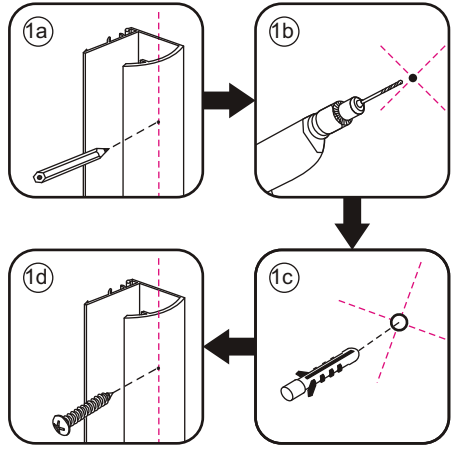

## INSTALLATIE VOORSCHRIFT

**Swingdeur met vaste wand** met NANO behandeld glas  
20.3840 links OF rechts-scharnierend.  
(Model 2012)

1

- |      |      |      |      |      |      |      |
|------|------|------|------|------|------|------|
| ① X2 | ② X2 | ③ X2 | ④ X1 | ⑤ X1 | ⑥ X1 | ⑦ X1 |
| ⑧ X1 | ⑨ X1 | ⑩ X1 | ⑪ X1 | X14  | X10  |      |

# 3

Deur links scharnierend

Deur rechts scharnierend