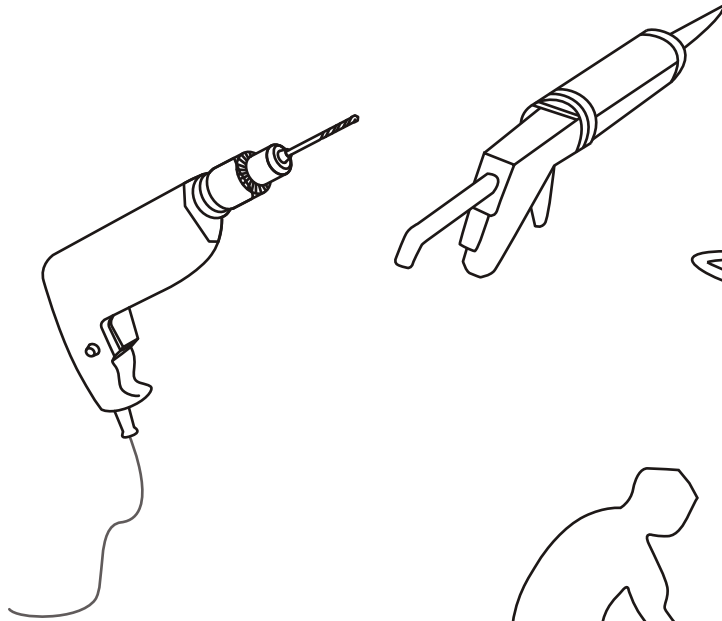

## INSTALLATIE VOORSCHRIFT

**Swingdeur met vaste wand** met NANO behandeld glas  
20.3840 links OF rechts-scharnierend.  
(Model 2012)

1

- |      |      |      |      |      |      |      |
|------|------|------|------|------|------|------|
| ① X2 | ② X2 | ③ X2 | ④ X1 | ⑤ X1 | ⑥ X1 | ⑦ X1 |
| ⑧ X1 | ⑨ X1 | ⑩ X1 | ⑪ X1 | X14  | X10  |      |

# 3

Deur links scharnierend

Deur rechts scharnierend