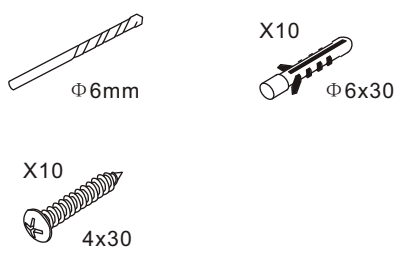

## INSTALLATIE VOORSCHRIFT

**Swingdeur met vaste wand** met NANO behandeld glas  
20.3840 links OF rechts-scharnierend.  
(Model 2012)

1

- |      |      |      |      |      |      |      |
|------|------|------|------|------|------|------|
| ① X2 | ② X2 | ③ X2 | ④ X1 | ⑤ X1 | ⑥ X1 | ⑦ X1 |
| ⑧ X1 | ⑨ X1 | ⑩ X1 | ⑪ X1 | X14  | X10  |      |

# 3

Deur links scharnierend

Deur rechts scharnierend