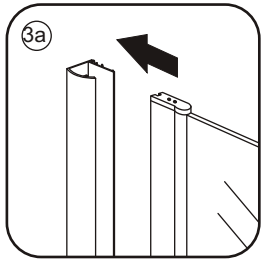

## INSTALLATIE VOORSCHRIFT

**Swingdeur met vaste wand** met NANO behandeld glas  
20.3840 links OF rechts-scharnierend.  
(Model 2012)

1

- |      |      |      |      |      |      |      |
|------|------|------|------|------|------|------|
| ① X2 | ② X2 | ③ X2 | ④ X1 | ⑤ X1 | ⑥ X1 | ⑦ X1 |
| ⑧ X1 | ⑨ X1 | ⑩ X1 | ⑪ X1 | X14  | X10  |      |

# 3

Deur links scharnierend

Deur rechts scharnierend