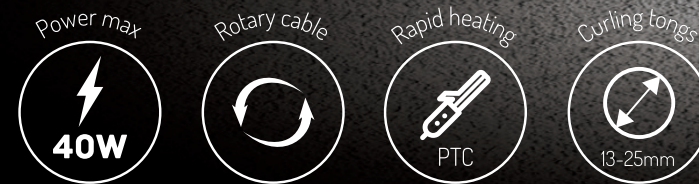

POWER MAX: 40W