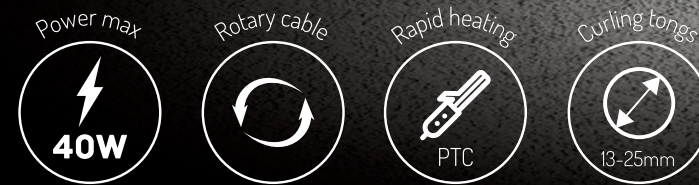

70x50x360mm

mesko

Perfect look everyday

CURLING IRON

MS 2109

POWER MAX: 40W

ENG Rapid heating (PTC). Heating lamp. Comfortable grip and ergonomic design. Rounded edges preventing burns. The ability to create whatever kind of curl suits. Rotary cable. Maximum power: 40W. Nominal power: 25W. Power supply 220V-240V ~50/60Hz. **F** Broses à friser. Revêtement céramique assurant une répartition uniforme de la chaleur. Chauffage rapide (PTC). Lampe témoin de l'alimentation. Poignée confortable et forme ergonomique. Extrémités arrondies pour protéger contre les brûlures. Possibilité de créer différents styles de boucles et ondulations. Câble rotatif. Puissance maximale: 40W. Puissance nominale: 25W. Tension: 220-240V ~50/60Hz. **D** Schnelles Aufwärmen (PTC). Stromversorgungskontrolllampe. Bequemer Griff und ergonomische Form. Abgerundete und vor Verbrennungen schützende Enden. Möglichkeit der Formung verschiedenartiger Locken und Wellen. Drehbare Kabeleinführung. Maximale Leistung: 40W. Nennleistung: 25W. Spannung: 220-240V ~50/60Hz. **PL** Szybkie nagrzewanie (PTC). Lampka kontrolna zasilania. Wygodny uchwyt i ergonomiczny kształt. Zaokrąglone, chroniące przed poparzeniem końcówki. Możliwość tworzenia różnego rodzaju loków i fal. Obrotowy kabel. Moc maksymalna: 40 W. Moc nominalna: 25 W. Zasilanie 220V-240V ~50/60Hz. **E** Calentamiento rápido (PTC). Luz indicadora de alimentación. Cómoda asa para agarrar y forma ergonómica. Extremos redondeados para proteger contra las quemaduras. Posibilidad de crear diferentes tipos de rizos y ondas. Cable giratorio. Potencia máxima: 40W. Potencia nominal: 25W. Carga: 220-240V ~50/60Hz. **P** Aquecimento rápido (PTC). Lâmpada de controlo de alimentação elétrica. Punho confortável e forma ergonómica. Extremidades arredondadas que protegem de queimaduras. Possibilidade de modelação de vários tipos de caracóis. Escova para volume e caracóis saudáveis. Cabo de alimentação rotativo. Potência máxima: 40W. Potência nominal: 25W. Tensão: 220V-240V, ~50/60Hz. **FI** Pikalämmitys (PTC). Virransyötön merkkivalo. Mukava kahva ja ergonominen muoto. Pyöreät päädyt suojaavat palamiselta. Kihartimella voit muotoilla erilaisia kiharoita ja aaltoja. Suurin teho: 40W. Nimellisteho: 25W. Virransyöttö: 220-240V ~50/60Hz.