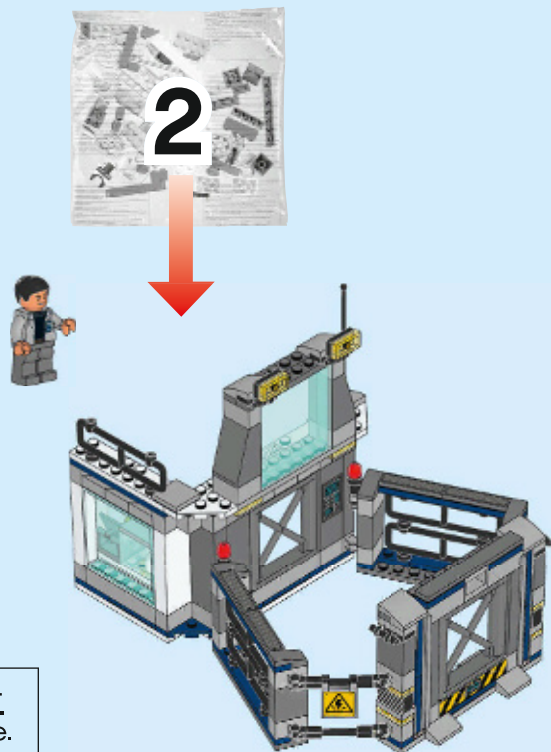

75927

 [LEGO.com/jurassicworld](https://www.lego.com/jurassicworld)

WARNING: CHOKING HAZARD.
Toy contains small parts and a small ball.
Not for children under 3 years.

AVERTISSEMENT : RISQUE D'ÉTOUFFEMENT.
Le jouet contient des petites pièces ainsi qu'une petite boule.
Il ne convient pas aux enfants de moins de 3 ans.