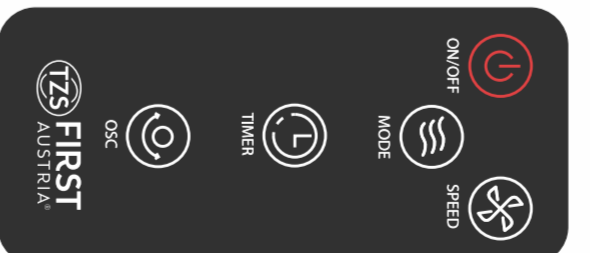

FA-5560-5-WI