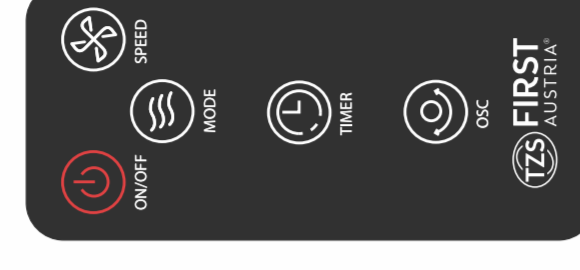

RUS **НАПОЛЬНЫЙ ВЕНТИЛЯТОР** • Высота 102 см • Дисплей с индикаторами температуры и скорости, а также таймером • Управление кнопками или с помощью пульта ДУ • 3 скорости вращения и режимы работы вентилятора («Нормальный», «естественный» и «Сон») • Таймер (от 1-12 ч с интервалом 1 ч) • Функция колебания • Ручка для переноски и отсек для пульта ДУ • Основание (Ø 32 см) • Уровень шума ≤ 50 дБ(А) • 220-240В • 50-60Гц • 40Вт

I **VENTILATORE A COLONNA** • 102 cm di altezza • Display con indicazione di temperatura, timer e livello di velocità • controllo tramite tocco del pulsante o telecomando • 3 livelli di velocità e modalità di ventilazione (normale, naturale e notte) • Funzione timer (1-12 ore di funzionamento, intervalli di 1 ora) • Funzione di oscillazione • Impugnatura per il trasporto e vano per il telecomando • Base (Ø 32 cm) • Emissione di rumore ≤ 50 dB(A) • 220-240V • 50-60 Hz • 40W

E **VENTILADOR DE TORRE** • 102 cm de altura • Pantalla con indicación de temperatura, temporizador y nivel de velocidad • Control mediante botón táctil o mando a distancia • 3 niveles de velocidad y modos de funcionamiento (normal, natural y dormir) • Función de temporizador (1-12 horas de funcionamiento en intervalos de 1 hora) • Función de oscilación • Asa para transporte y compartimento de almacenamiento del mando a distancia • Base (Ø 32 cm) • Emisión de ruido ≤ 50 dB(A) • 220-240V • 50-60 Hz • 40W

FA-5560-5-GR

www.firstaustria.com