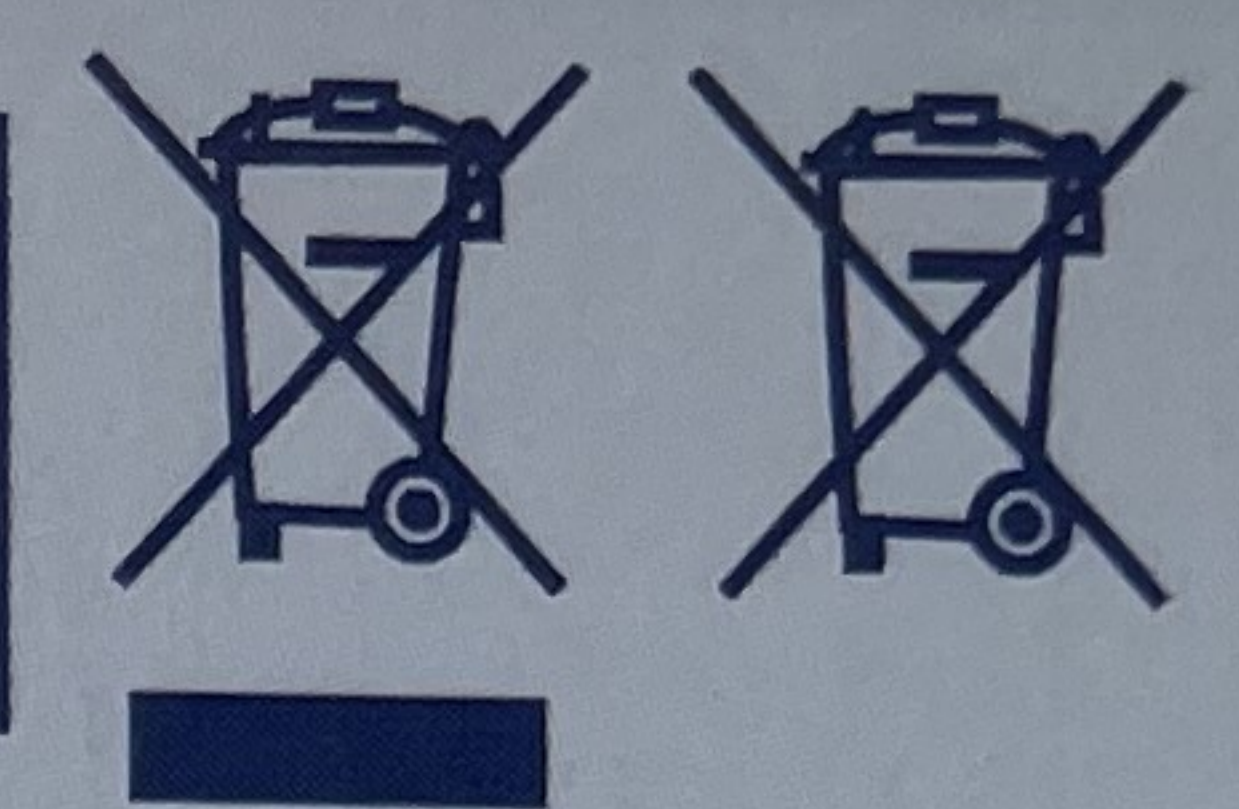

Walkies
BATTERIES
Requires: 1x9V (6LR61)
Battery not Included