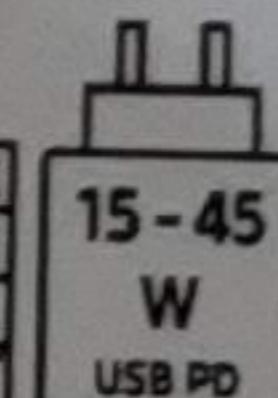

The carbon footprint of this product has been measured and certified

DO NOT ACCEPT IF SEAL IS BROKEN | CAUTION SEALED PACKAGE

If seal has been broken or tampered with, do not give clear receipt unless contents are examined in presence of delivering agent.
Se o selo estiver violado não receber o pacote, a menos que o conteúdo seja examinado na presença do distribuidor responsável.
이 봉인 라벨이 파손되어 있을 경우 내용을 누락에 대한 책임을 당사에서는 지지 않음.

CAUTION:
SEALED PACKAGE

If seal has been broken or tampered with, do not give clear receipt unless contents are examined in presence of delivering agent.

이 봉인 라벨이 파손되었거나
있을 경우 내용을 누락에
대한 책임을 당사에서는
지지 않음.