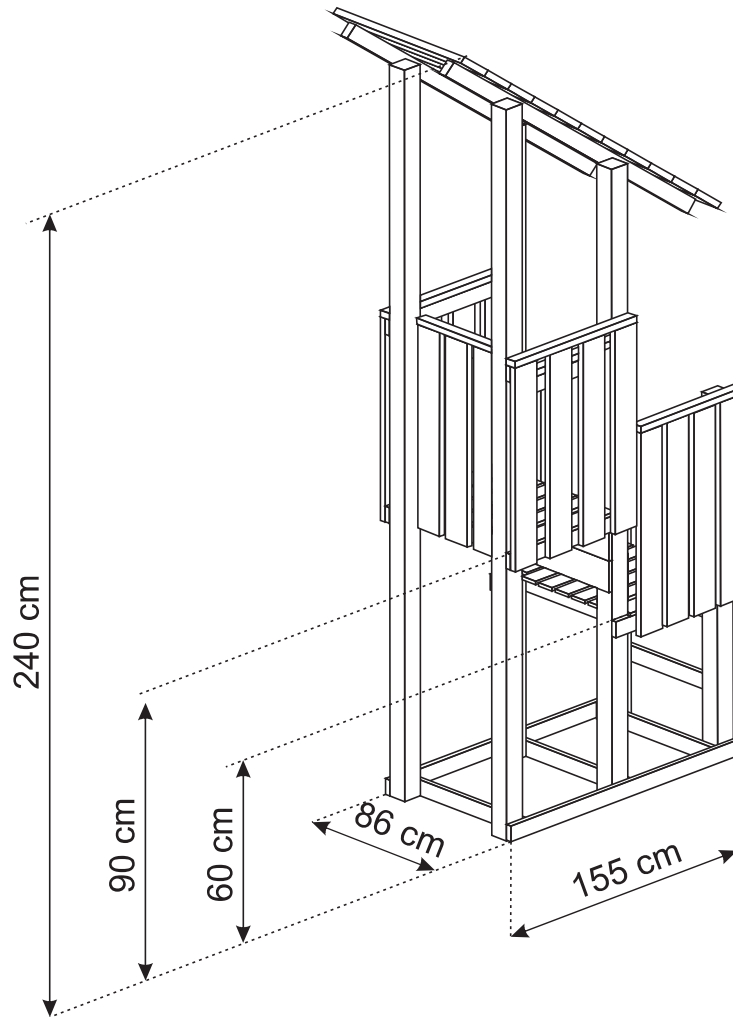

Discovery Playcentre Pirat

155cm x 86cm x 240cm

Art. number: 1373

Impregnation / KDI: Impralit KDS