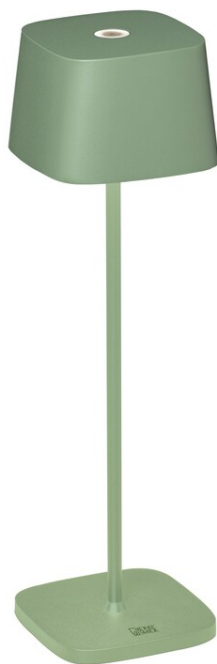

**TAFELLAMP CAPRI | 1 LICHTS | GRIJS / GROEN | ACCU / BATTERIJ | USB**

**Artikelnummer: 7814-630**