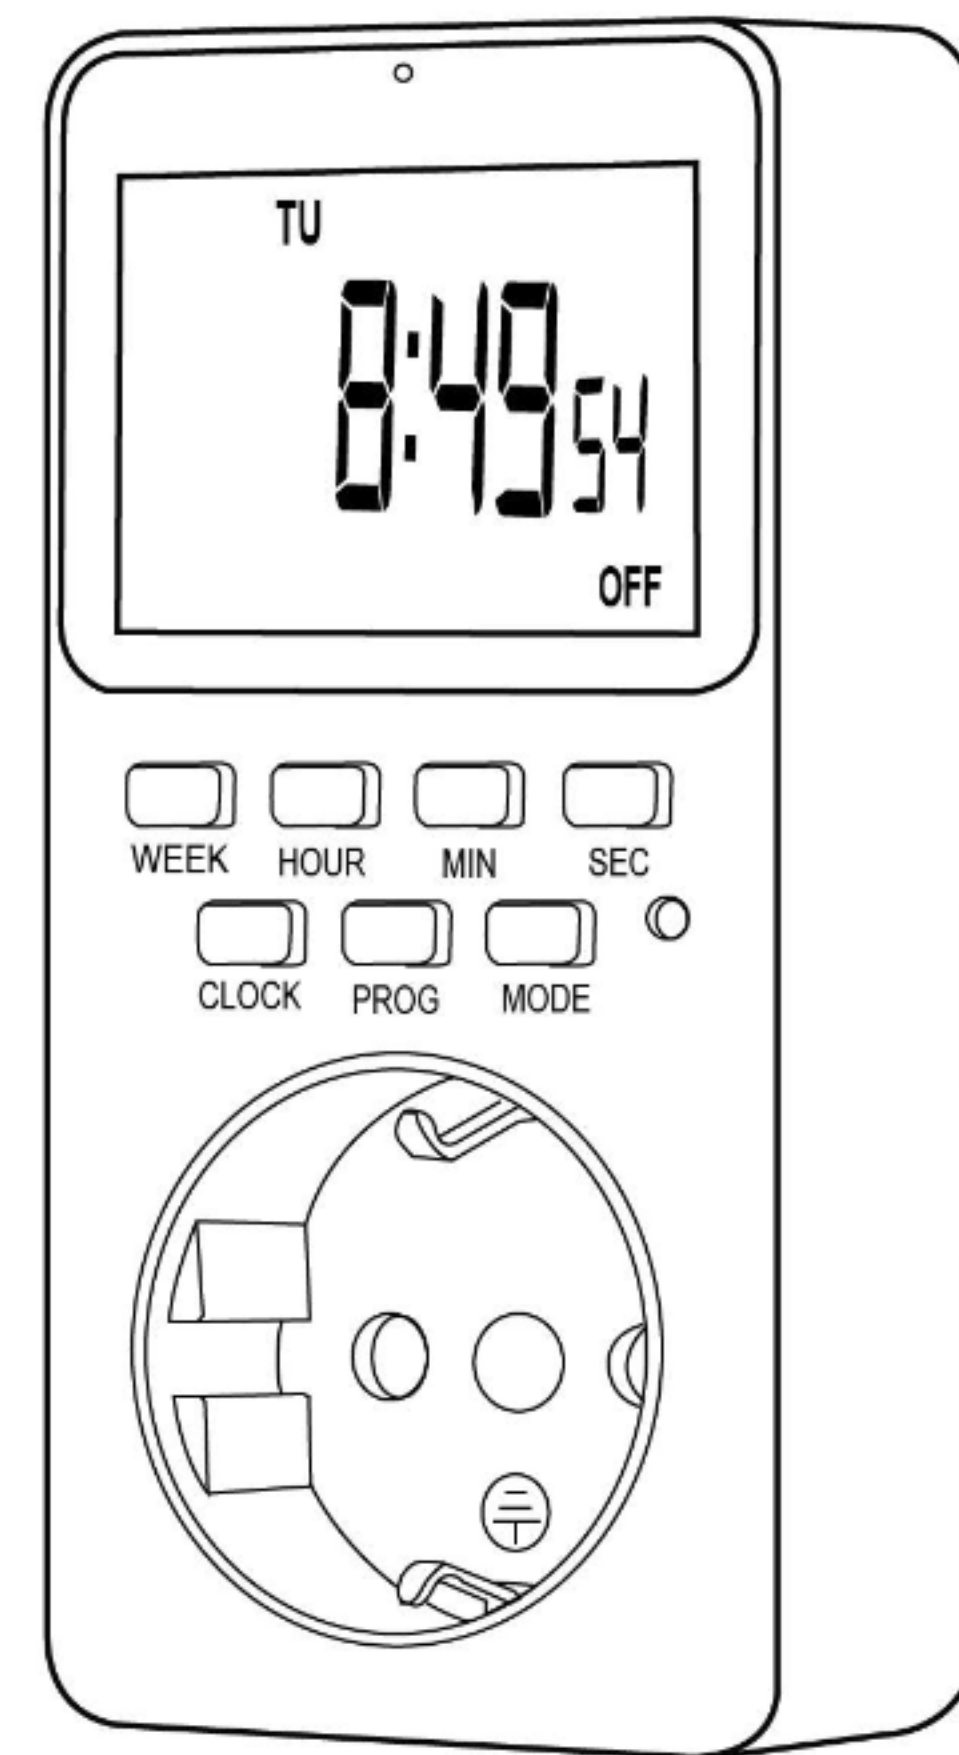

MEMBELI
DIGITALE TIJDSCHAKELAAR

MEMBELI
DIGITALE TIJDSCHAKELAAR

Technische data

- Installatie: Plug & Play
- Voltage: 230V/50Hz
- Rating: 230V AC/16A/3680W
- Bedrijfstemperatuur: -10°C tot 40°C
- Nauwkeurigheid: +/-1 min per maand
- Batterij: NIMH 1.2V>100hrs

Features
12/24 uur systeem
Zomer- en wintertijd
Tot 20 schakelingen per 24 uur
Programmeer nauwkeurig per dag, uur, minuut of seconde
Met random instelling - je lampen springen willekeurig aan en uit

MEMBELI
DIGITALE TIJDSCHAKELAAR