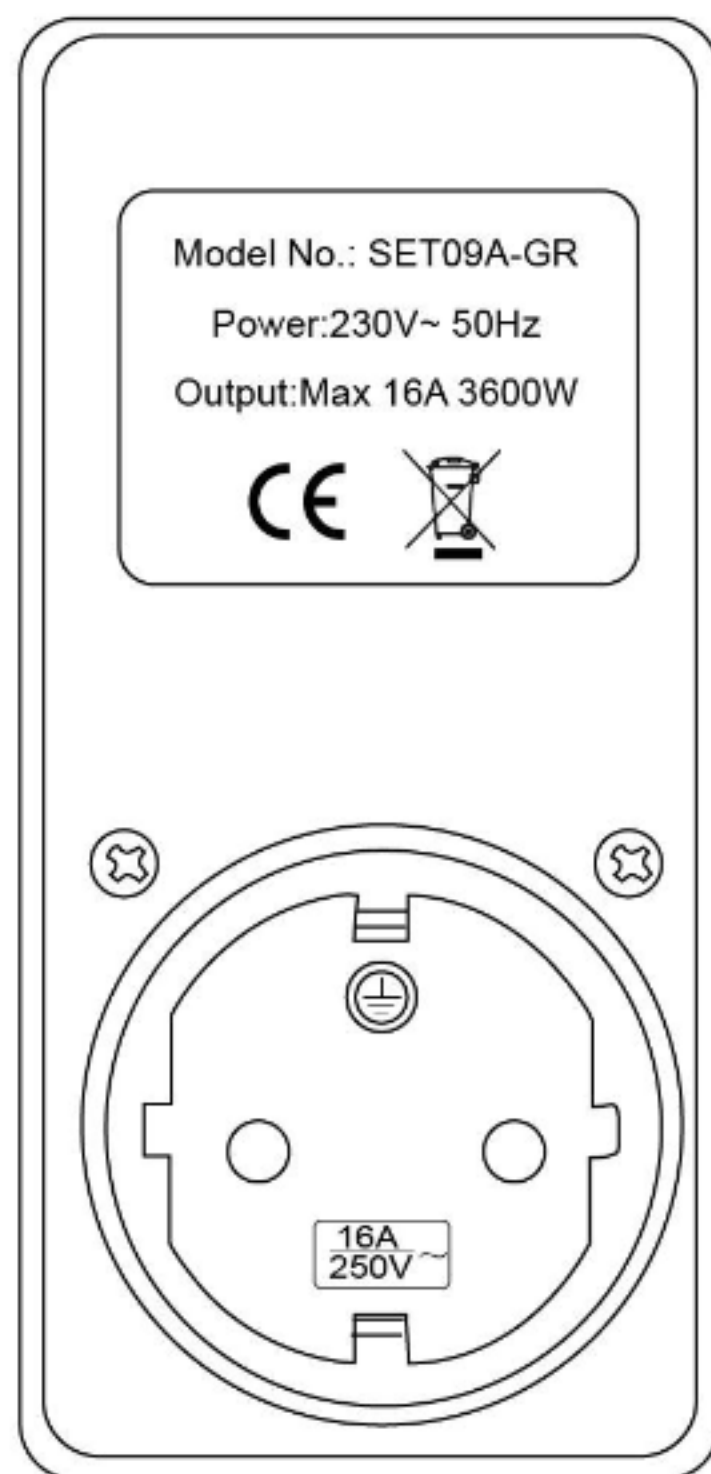

MEMBELI
DIGITALE TIJDSCHAKELAAR

MEMBELI
DIGITALE TIJDSCHAKELAAR

Technische data

- Installatie: Plug & Play
- Voltage: 230V/50Hz
- Rating: 230V AC/16A/3680W
- Bedrijfstemperatuur: -10°C tot 40°C
- Nauwkeurigheid: +/-1 min per maand
- Batterij: NIMH 1.2V>100hrs