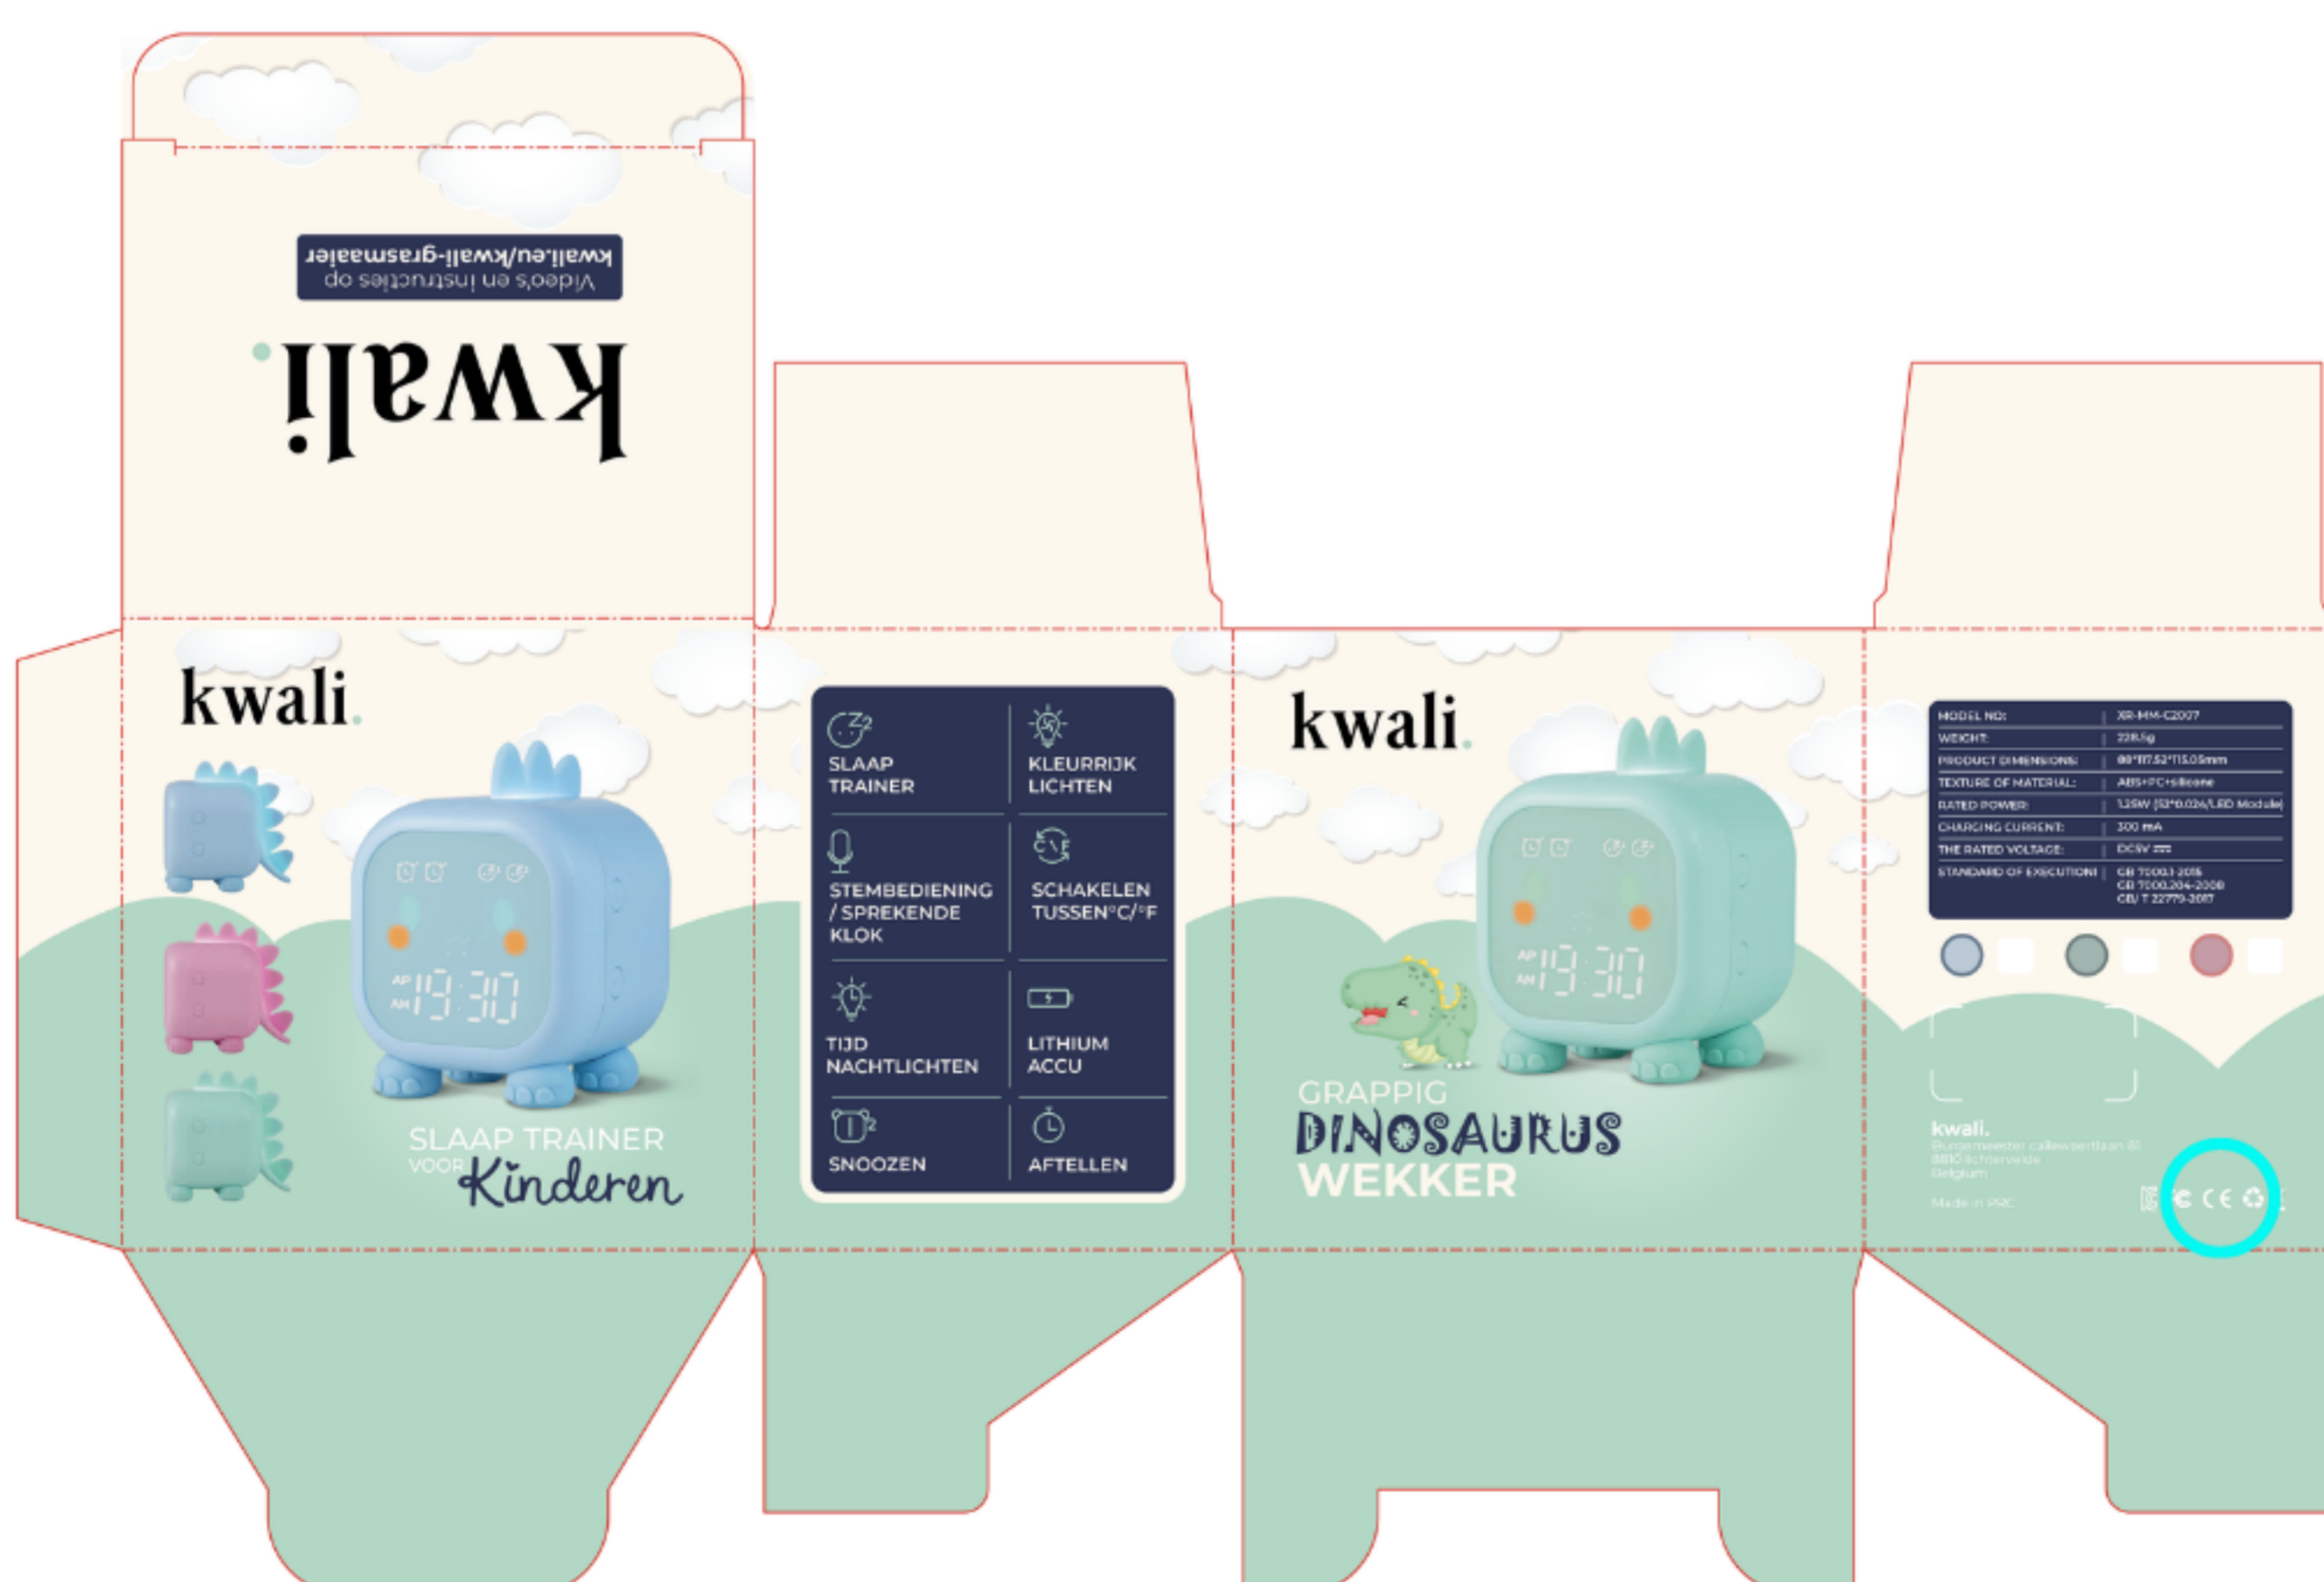

kwali.

CE marking - Slaaptrainer

CE marking - Sleep Trainer

Groen - Green

Model:

XR-MM-C2007

CE

RoHS

Lees de handleiding
Read the manual

Made in PRC

kwali.

kwali.