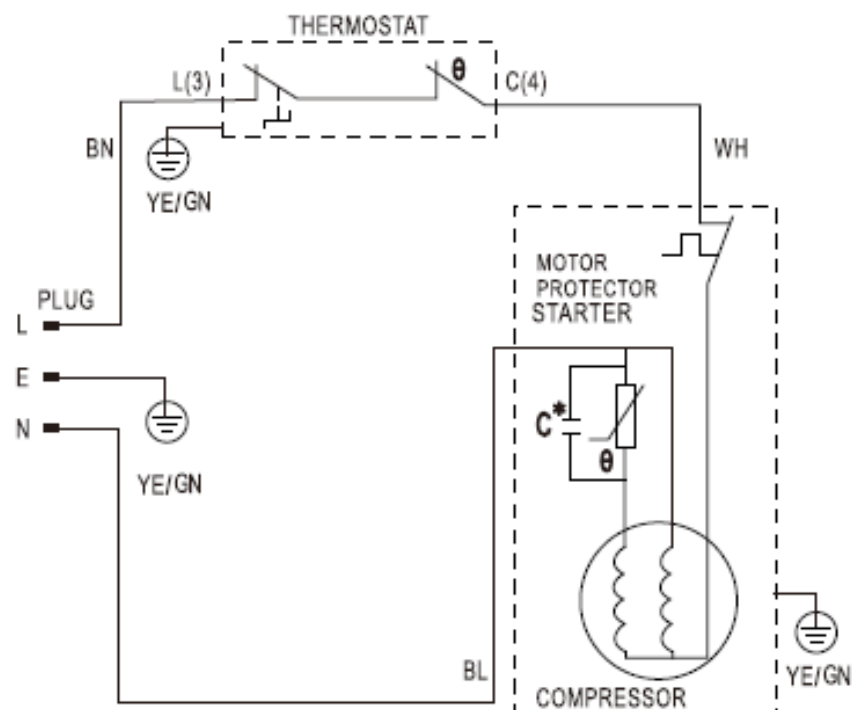

exquisit

Importer: Domest Multibrand Sales & Services Gildenstraat 6 3861 RG Nijkerk-NL

Model: KB05-V-040EW
OPZETKOELER

Version: E1 Batch: Y MM