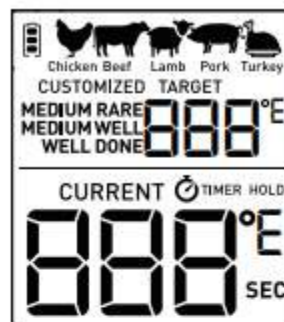

- Druk om keuze te bevestigen

Batterij-compartiment

- **Openen** : Schuif naar beneden
- **Sluiten** : Schuif omhoog

Batterij

- AAA Batterij 2x

Scherm inhoud

- **AANGEPAST** : Kies een temperatuur naar keuze binnen de range van -50°C tot 300°C