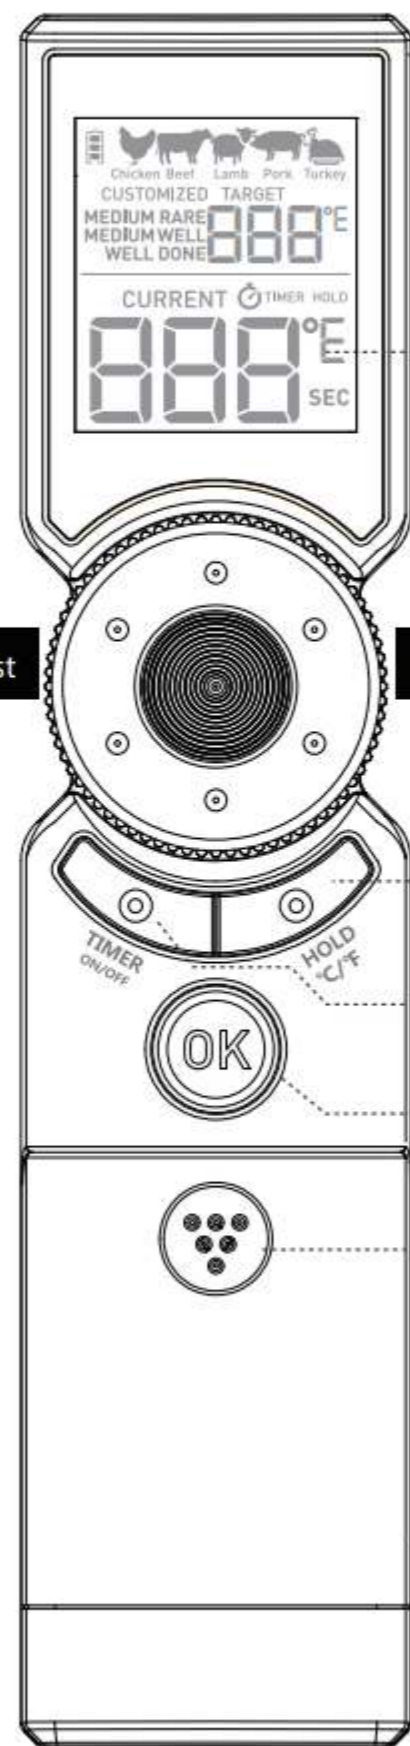

Technische tekening

Ultra fast

Scroll wheel

Snel instellen

Wanneer het voltage lager is dan 2.5V zal de beeldscherm verlichting uitschakelen. Vervang de batterijen daarom op tijd

Functiebeschrijving

In/uitschakelen

- **AAN** : Probe uitvouwen
- **UIT** : Probe invouwen

Vind de probe op de achterzijde van het apparaat

Scherm

- **Wit** Huidige temperatuur < Vooringesteld
- **Groen** Huidige temperatuur = Vooringesteld tot +4°C /7°F
- **Rood** Huidige temperatuur > Vooringesteld tot +4°C /7°F

HOLD & °C/°F knop

- **HOLD** : Druk om temperatuur vast te houden
- **°C/°F** : Druk en houdt vast om eenheid te veranderen

Timer

- **AAN/Bekijken** : Druk op knop
- **UIT** : Druk en houdt knop vast

OK knop