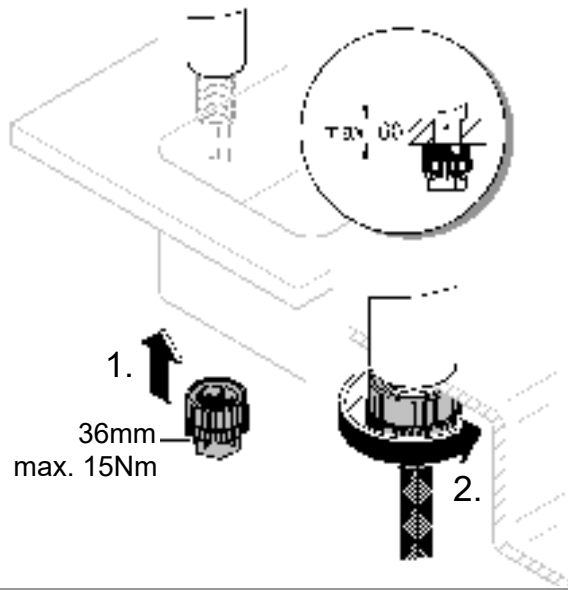

Feel

Feel

Get

DIN  
1988

DIN EN  
806

bar

max. 10  
0,5 5  
1

°C

max. 70° 60°

32mm

\*19 332

1

2

3

Pure Freude  
an Wasser

**D**  
☎ +49 571 39 89 333  
service.de@grohe.com