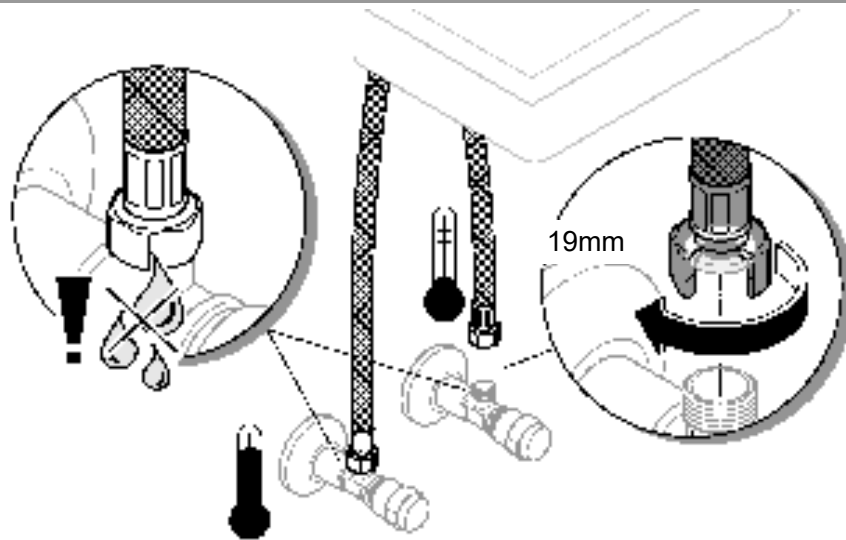

max. 70° 60°

32mm

\*19 332

1

2

3

Pure Freude  
an Wasser

**D**  
☎ +49 571 39 89 333  
service.de@grohe.com