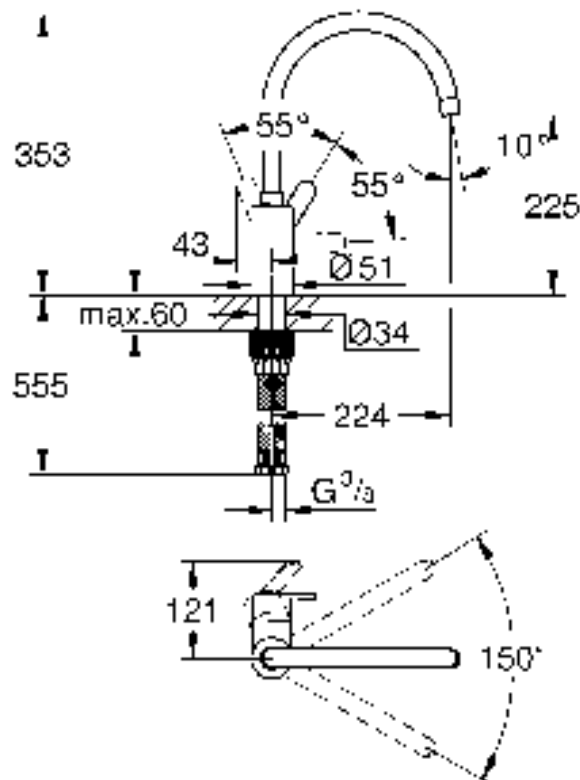

Feel

Feel

Get

DIN  
1988

DIN EN  
806

bar

max. 10  
0,5 5  
1

°C

max. 70° 60°

32mm

\*19 332

1

2

3

Pure Freude  
an Wasser

**D**  
☎ +49 571 39 89 333  
service.de@grohe.com