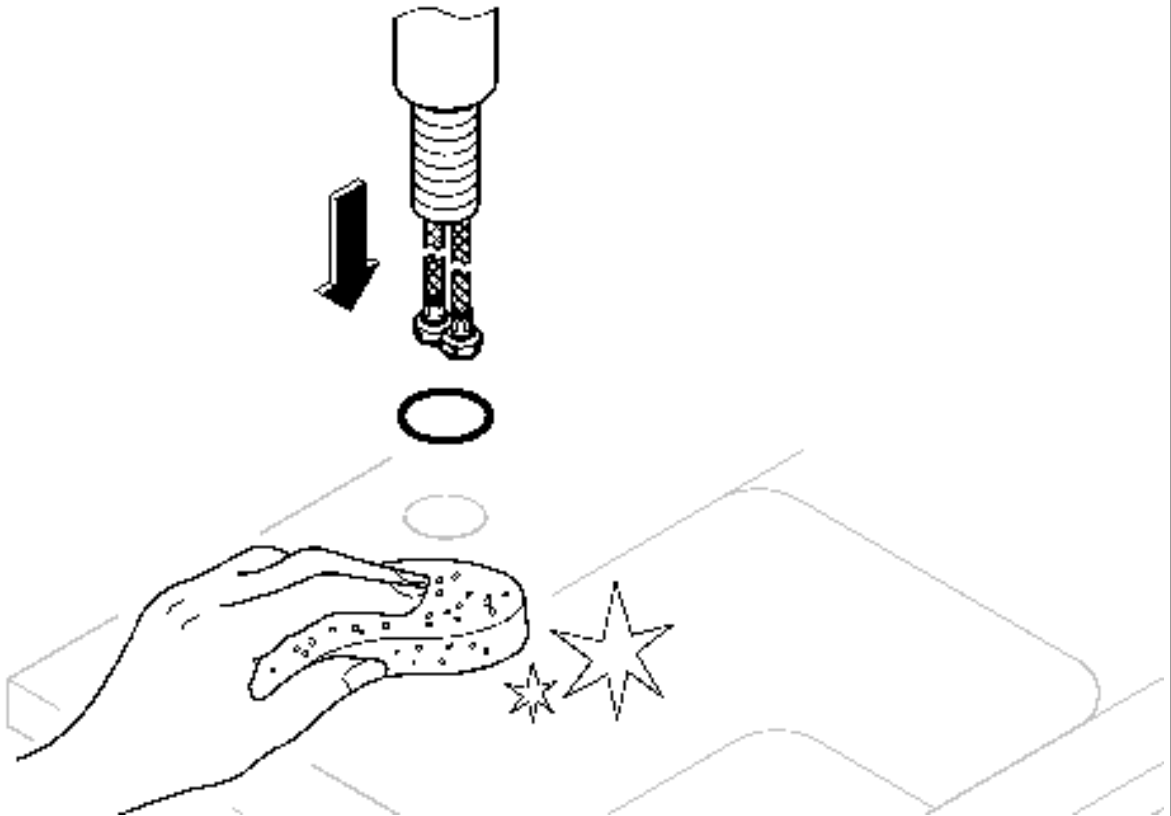

max. 70° 60°

32mm

\*19 332

1

2

3

Pure Freude  
an Wasser

**D**  
☎ +49 571 39 89 333  
service.de@grohe.com