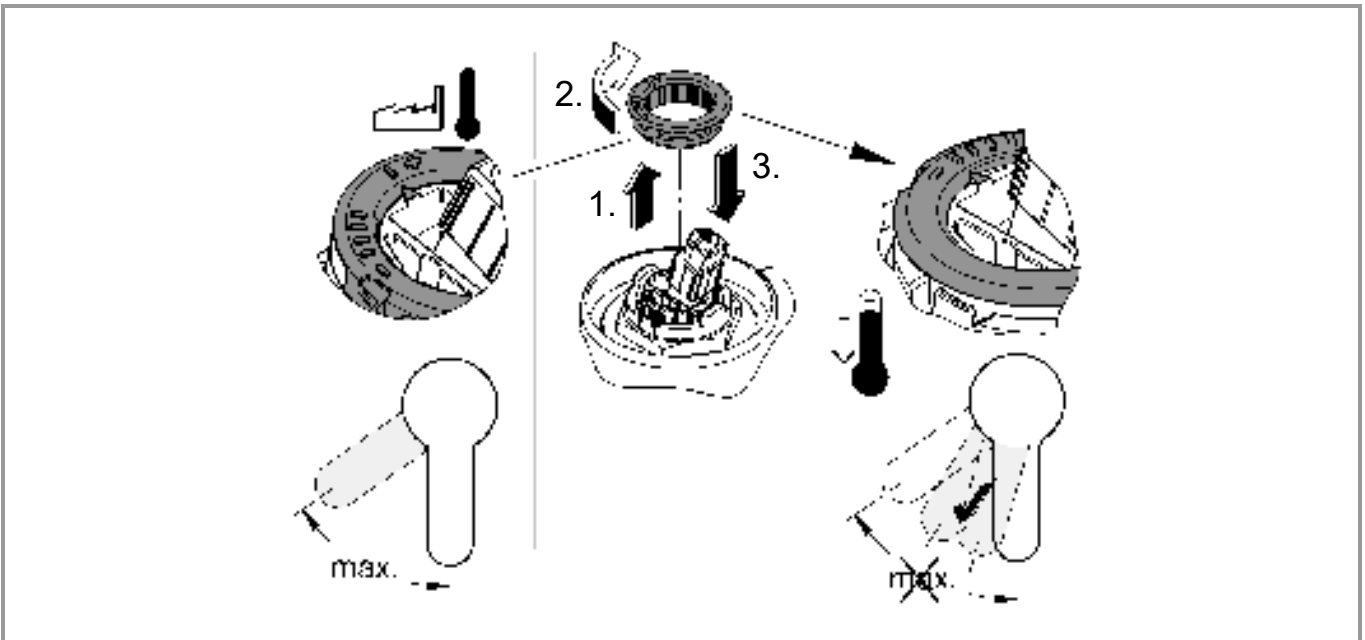

max. 70° 60°

32mm

\*19 332

1

2

3

Pure Freude  
an Wasser

**D**  
☎ +49 571 39 89 333  
service.de@grohe.com