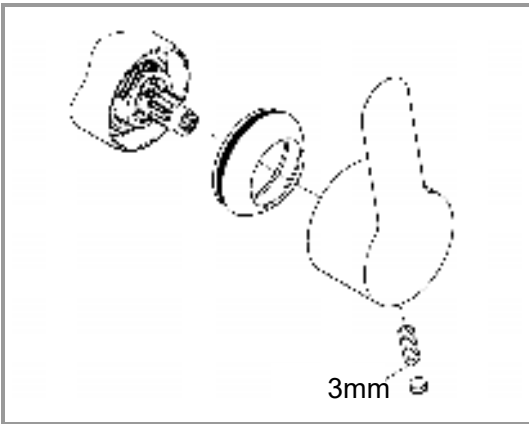

max. 70° 60°

32mm

\*19 332

1

2

3

Pure Freude  
an Wasser

**D**  
☎ +49 571 39 89 333  
service.de@grohe.com