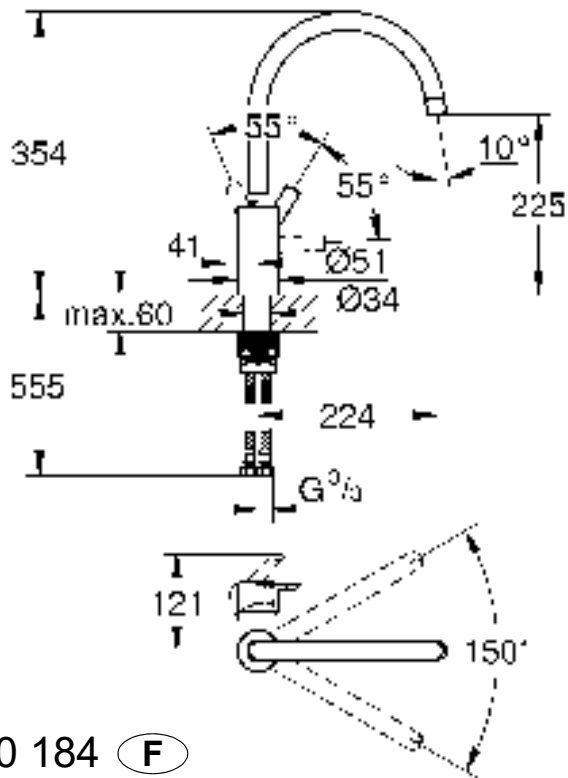

Feel

Feel

Get

DIN  
1988

DIN EN  
806

bar

max. 10  
0,5 5  
1

°C

max. 70° 60°

32mm

\*19 332

1

2

3

Pure Freude  
an Wasser

**D**  
☎ +49 571 39 89 333  
service.de@grohe.com