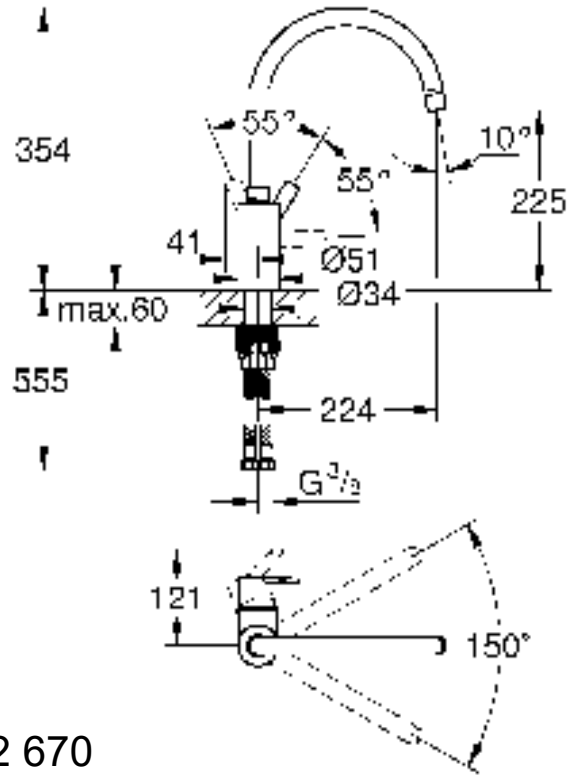

Feel

Feel

Get

DIN  
1988

DIN EN  
806

bar

max. 10  
0,5 5  
1

°C

max. 70° 60°

32mm

\*19 332

1

2

3

Pure Freude  
an Wasser

**D**  
☎ +49 571 39 89 333  
service.de@grohe.com