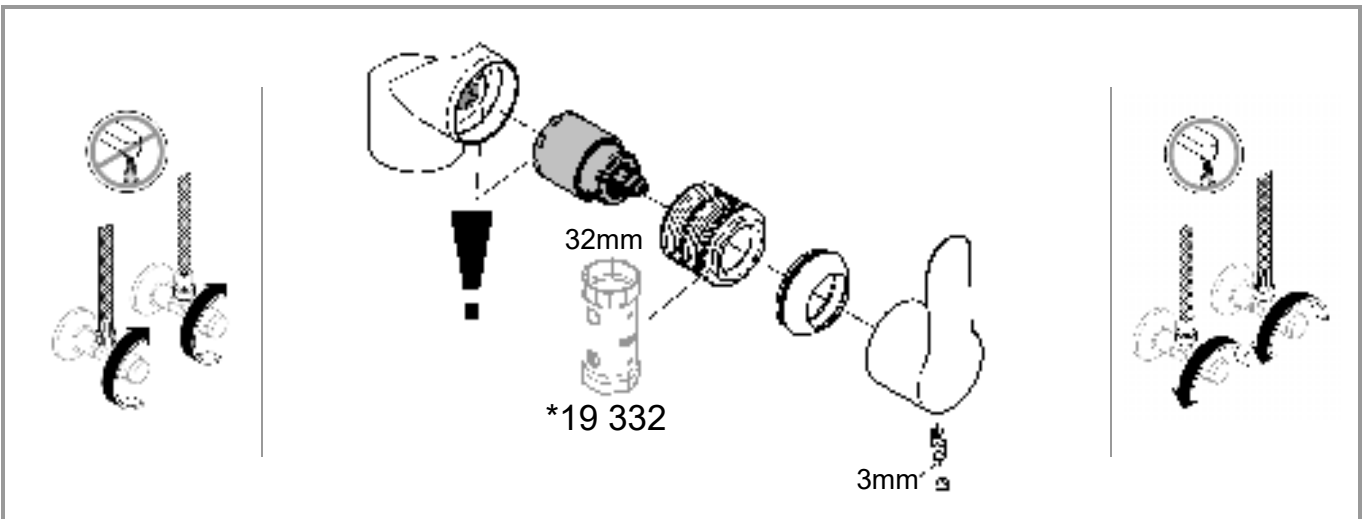

max. 70° 60°

32mm

\*19 332

1

2

3

Pure Freude  
an Wasser

**D**  
☎ +49 571 39 89 333  
service.de@grohe.com