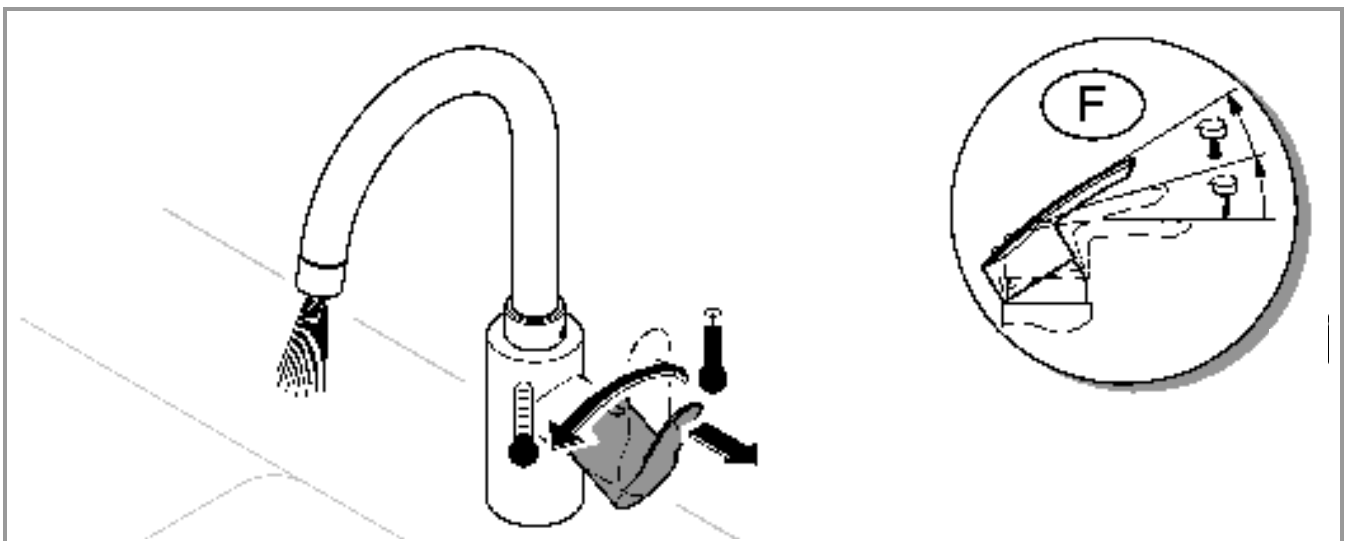

max. 70° 60°

32mm

\*19 332

1

2

3

Pure Freude  
an Wasser

**D**  
☎ +49 571 39 89 333  
service.de@grohe.com