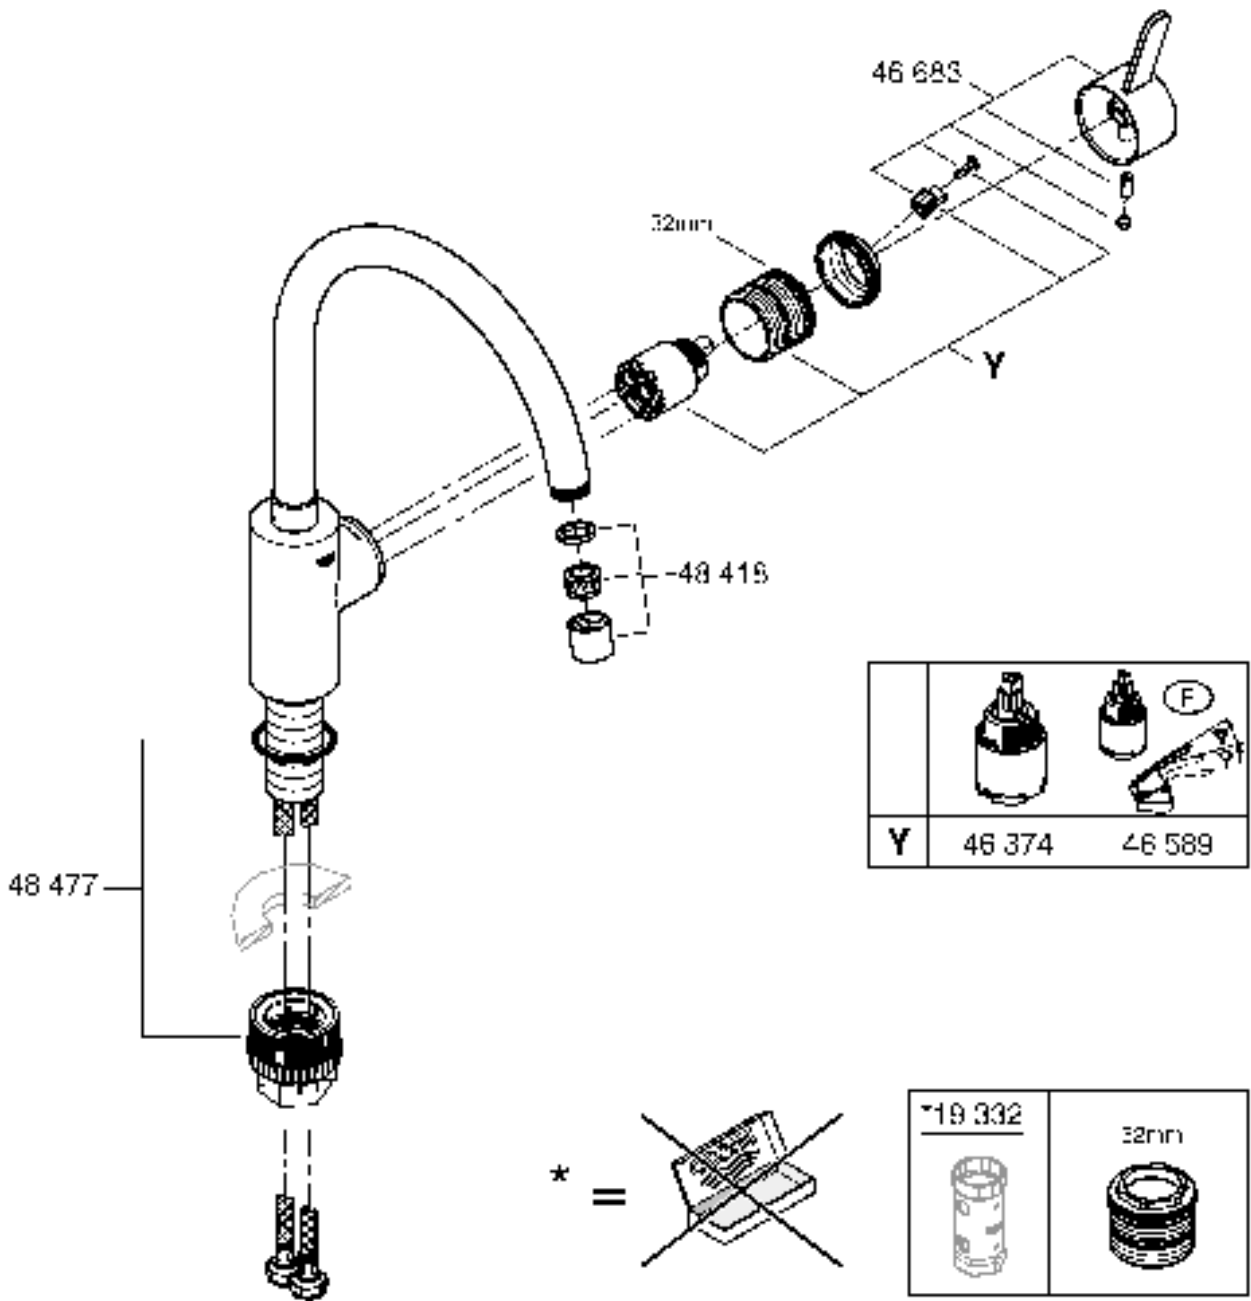

Feel

Feel

Get

DIN  
1988

DIN EN  
806

bar

max. 10  
0,5 5  
1

°C

max. 70° 60°

32mm

\*19 332

1

2

3

Pure Freude  
an Wasser

**D**  
☎ +49 571 39 89 333  
service.de@grohe.com