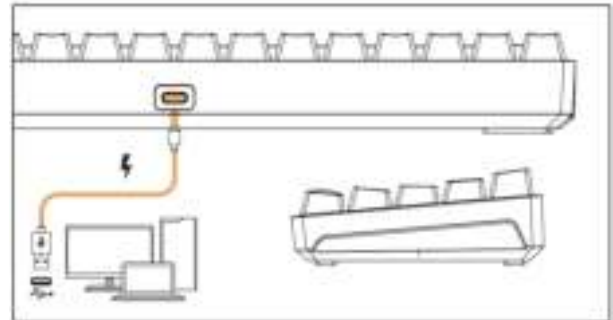

Bedrade modus

Nederlands