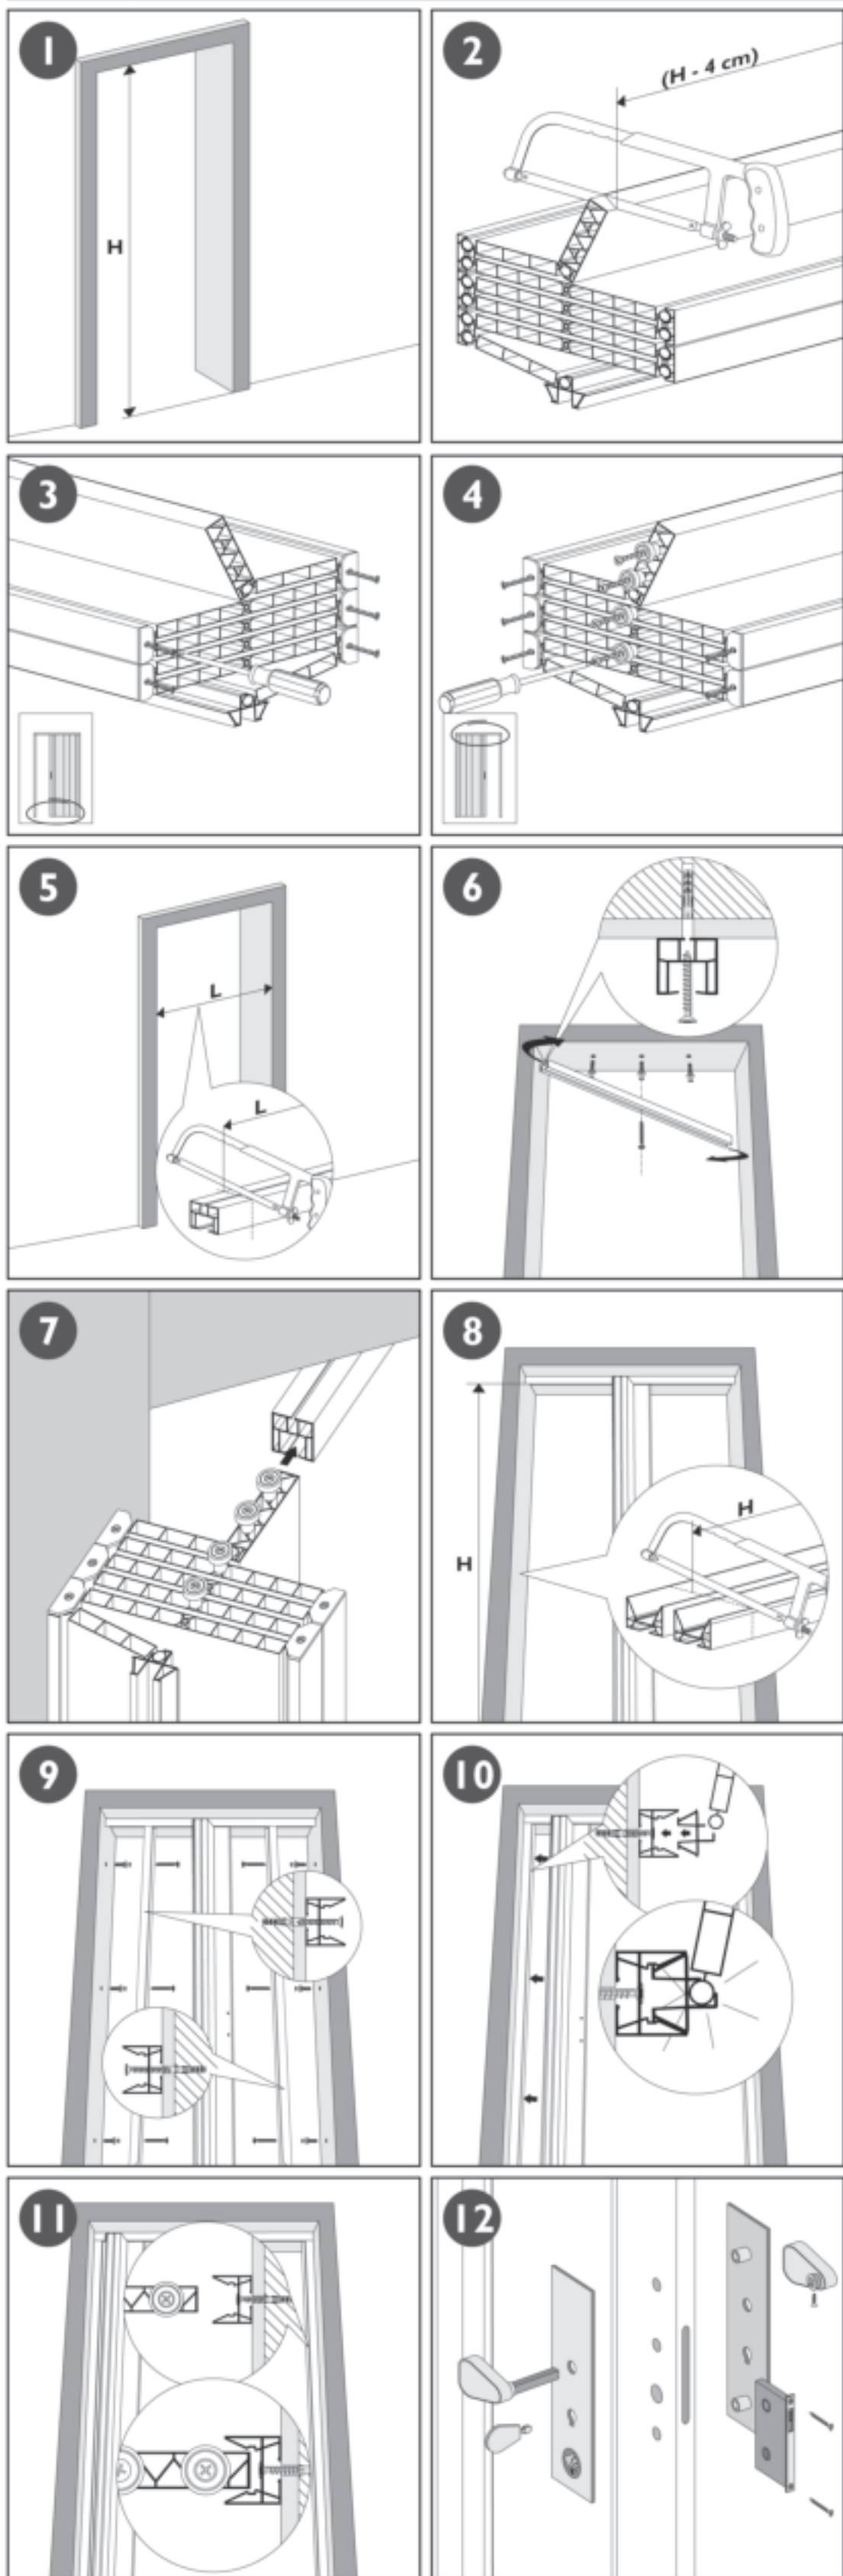

# LUCIANA

Verpakking • Emballage

Montage-instructies • Instructions d'assemblage

Te verkrijgen vervangstukken • Pièces de rechange disponibles

ABS slot • Serrure ABS

Accessoirekit • Kit accessoires

Rail 120 cm,  
180 cm te verkrijgen op aanvraag  
Rail 120 cm,  
180 cm disponible sur demande