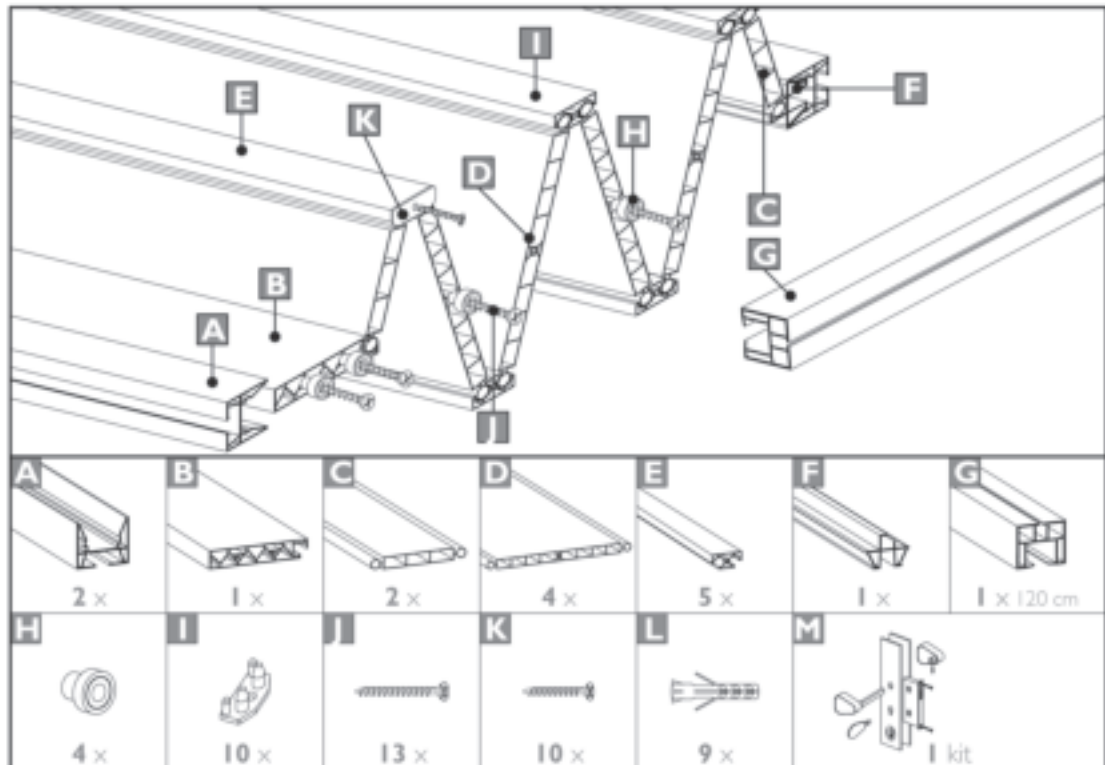

# LUCIANA

Verpakking • Emballage

Montage-instructies • Instructions d'assemblage

Te verkrijgen vervangstukken • Pièces de rechange disponibles

ABS slot • Serrure ABS

Accessoirekit • Kit accessoires

Rail 120 cm,  
180 cm te verkrijgen op aanvraag  
Rail 120 cm,  
180 cm disponible sur demande