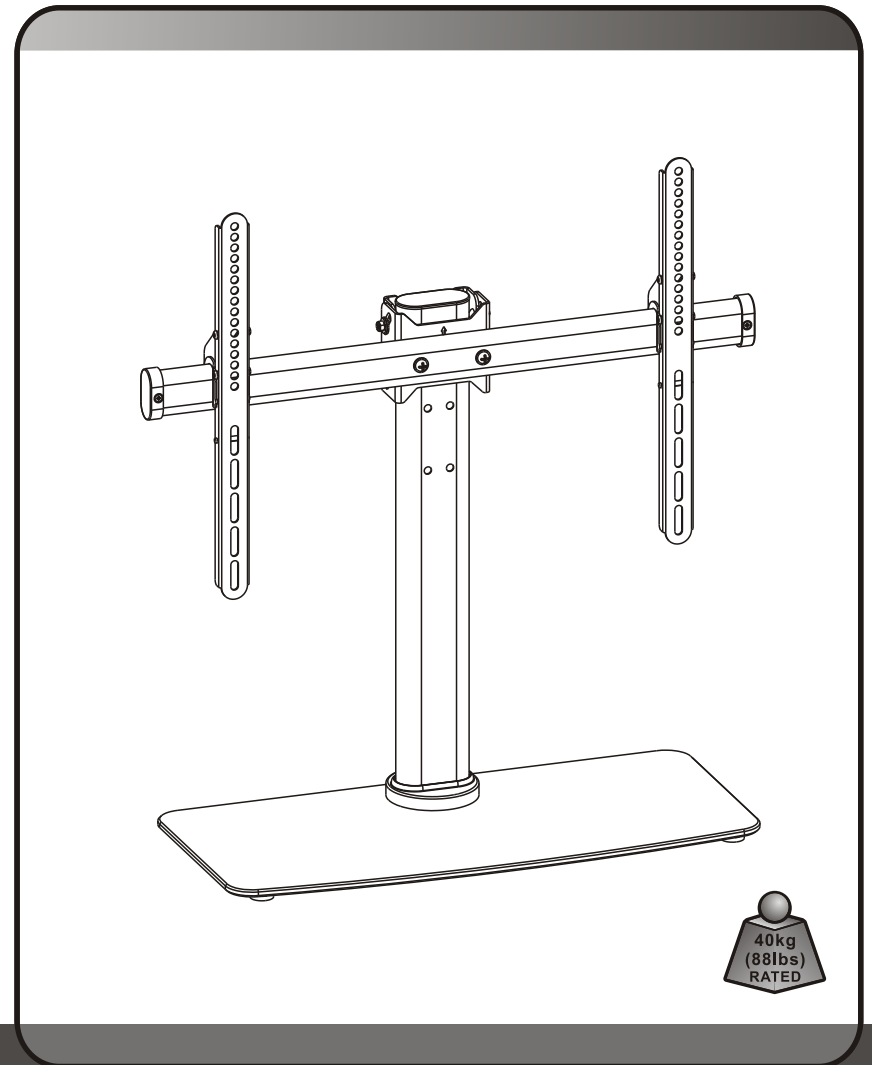

STRX-LDT03-07MT

TV STANDS

ASSEMBLY INSTRUCTIONS

A1x4 	A2x3 	A3x3 	A4x2 
A5x3 	A6x4 	A7x2 	A8x2 
A9x2 	A10x1 	A11x1 	A12x2 
M5x14 (x4) M-A 	M6x14 (x4) M-B 	M6x30 (x4) M-C 	M8x30 (x4) M-D 
M8x50 (x4) M-E 	(x4) M-F 	(x8) M-G 	(x8) M-H 