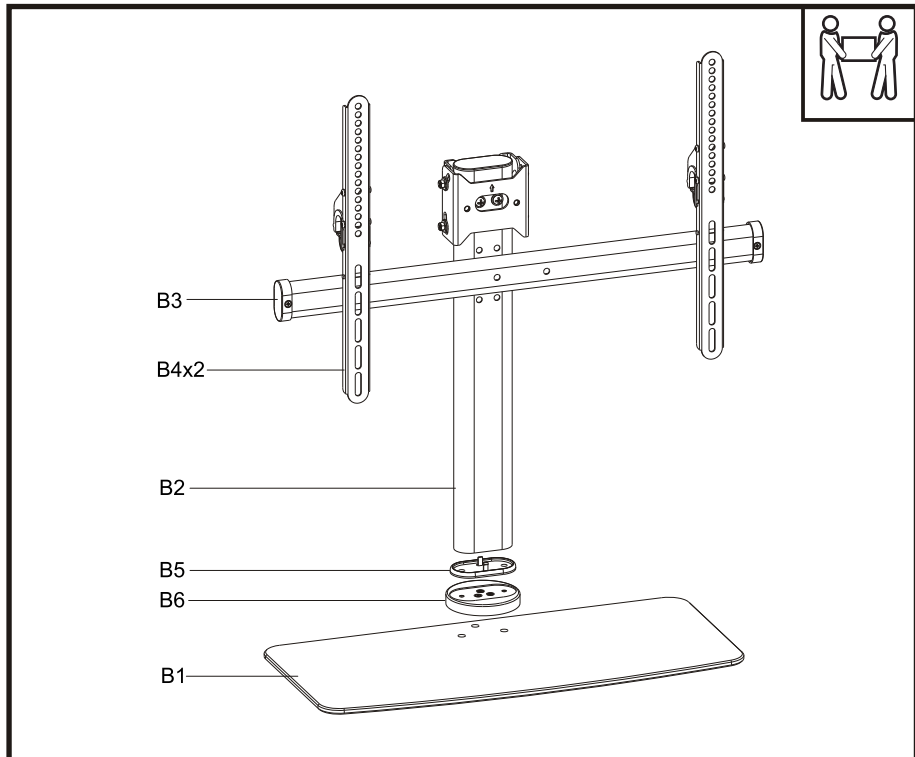

STRX-LDT03-07MT

TV STANDS

ASSEMBLY INSTRUCTIONS

A1x4 	A2x3 	A3x3 	A4x2 
A5x3 	A6x4 	A7x2 	A8x2 
A9x2 	A10x1 	A11x1 	A12x2 
M5x14 (x4) M-A 	M6x14 (x4) M-B 	M6x30 (x4) M-C 	M8x30 (x4) M-D 
M8x50 (x4) M-E 	(x4) M-F 	(x8) M-G 	(x8) M-H 