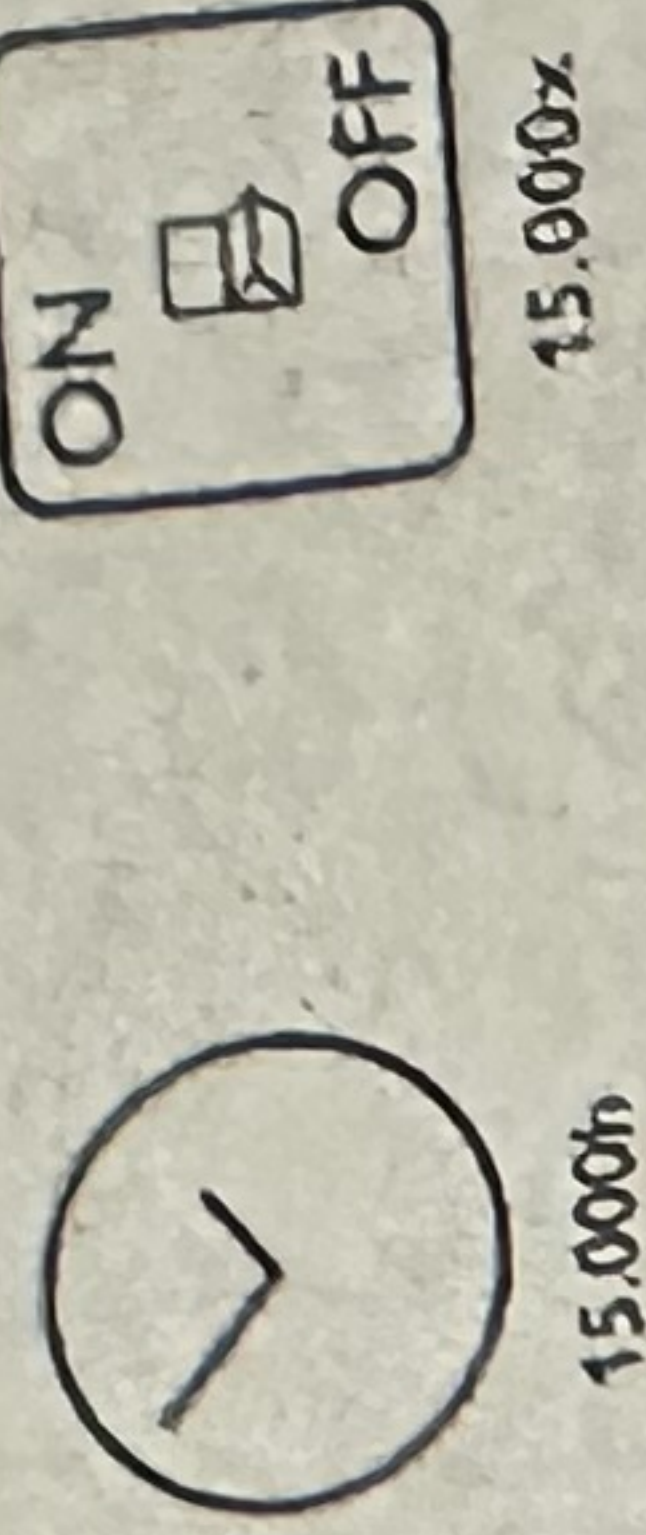

15.000h

15.000x