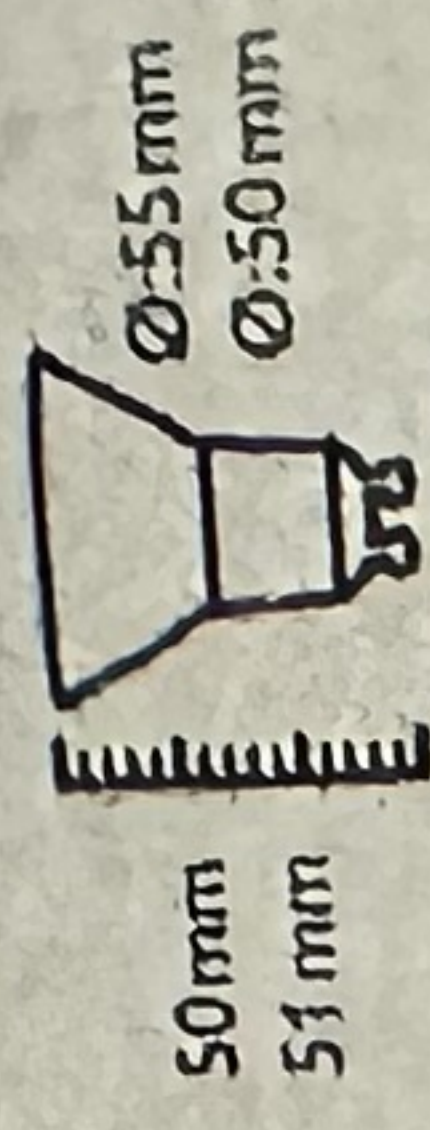

ENERG
Y IJA
IE IA
енергия • ενεργεια

A+

i www.attralux.com

ATTRALUX I.B.R.S./ C.C.R.I. Numéro 10461
5600 VB Eindhoven, the Netherlands

15.000h

15.000x

instant

36°

50mm
51mm

GU10 LED
GU10 Halogen

EN LED lamp • Warm white
FR Lampe LED • Blanc chaud
DE LED-Lampe • Warmweiß
NL LED-lamp • Warm wit
NO LED pære • Varmhvitt
DA LED pære • Varm hvid
SV LED-lampa • Varmvit
FI LED-lamppu • Lämmin valkoinen
ES Bombilla LED • Luz cálida
PT Lâmpada LED • Branco quente
IT Lampadina LED • Luce calda
EL Ακουτίλας LED • Θέπιο λευκό
TR LED Ampul • Sarı ısık • Türk Philips Ticaret A.Ş. Saray Mah. Dr. Adnan Büyükdeleniz Cad. No:13 34768 Ümraniye/İstanbul © 00800-31922518 • AEEE

PL Yönetmelikine Uygundur
Dioda LED • Ciepło-biała • Symbol przekreślonego smietnika kołowego umieszczony na produkcie oznacza, że zużytego sprzętu nie można umieszczać wraz z innymi odpadami za względu na możliwość negatywnego oddziaływania na środowisko i ludzi.
• P.L.P.S.A., ul. Kossaka 150, Piła, Poland

Made in China

3222 638 29241

6 kWh/1000h

5.5W GU10 220-240V

36° 900cd 46mA 50Hz

2700K

50x55mm