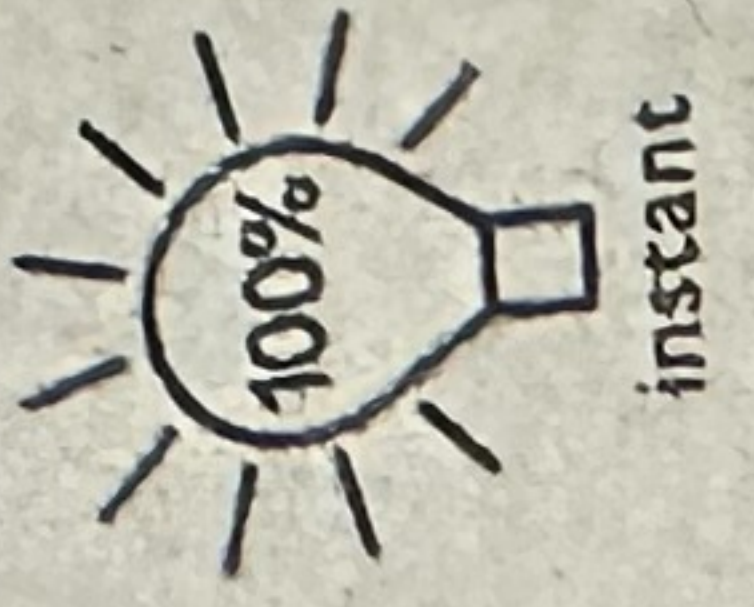

ENERG
Y IJA
IE IA
енергия • ενεργεια

A+

i www.attralux.com

ATTRALUX I.B.R.S./ C.C.R.I. Numéro 10461
5600 VB Eindhoven, the Netherlands

15.000h

15.000x

instant

36°

50mm
51mm

GU10 LED
GU10 Halogen

EN LED lamp • Warm white
FR Lampe LED • Blanc chaud
DE LED-Lampe • Warmweiß
NL LED-lamp • Warm wit
NO LED pære • Varmhvitt
DA LED pære • Varm hvid
SV LED-lampa • Varmvit
FI LED-lamppu • Lämmin valkoinen
ES Bombilla LED • Luz cálida
PT Lâmpada LED • Branco quente
IT Lampadina LED • Luce calda
EL Ακουτίλας LED • Θέπιο λευκό
TR LED Ampul • Sarı ısık • Türk Philips Ticaret A.Ş. Saray Mah. Dr. Adnan Büyükdeleniz Cad. No:13 34768 Ümraniye/İstanbul © 00800-31922518 • AEEE

PL Yönetmelikine Uygundur
Dioda LED • Ciepło-biała • Symbol przekreślonego smietnika kołowego umieszczony na produkcie oznacza, że zużytego sprzętu nie można umieszczać wraz z innymi odpadami za względu na możliwość negatywnego oddziaływania na środowisko i ludzi.
• P.L.P.S.A., ul. Kossaka 150, Piła, Poland

CS Světelný zdroj na bázi LED • Teplá bílá
SK LED dioda • Teplé biele
HU LED-es fényforrás • Meleg fehér fény
LV Galmas dioda (LED) lampa • Šiltai balta šviesos dioda (LED) lempa • šiltai balta LED-purn • Soe valge
ET Sursa de iluminat cu LED • Alb cald • Philips Romania S.R.L., Bd. Barbu Vacarescu, nr. 301-311, Cladire Lakeview, Etaj 14, Sector 4, Bucuresti, 020276, Romania
SR LED sijalice • toplja bela
SL LED žarnice • toplo bela
MK LED светилка • топло бела
BG Светоодиодна лампа • Топла светлина
HR LED žarulje • topla bijela
SQ Lampa LED • ngrohtë bardhe
AR • بيضاء دافئة • مصباح LED

Made in China

3222 638 29241

6 kWh/1000h

5.5W GU10 220-240V

36° 900cd 46mA 50Hz

2700K

50x55mm