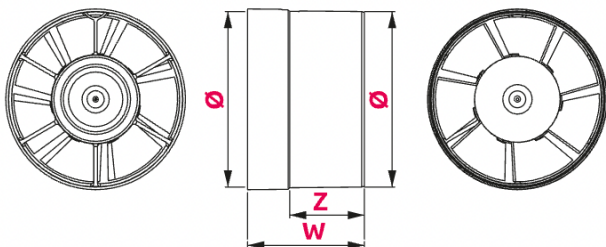

## Kenmerken

- Toepassing: Toe- en afvoer
- Kleur: wit
- Materiaal: ABS-kunststof
- Kogellagers
- Beschermingsgraad IPX4
- Maximale bedrijfstemperatuur 40°C
- Montage zowel horizontaal als verticaal mogelijk

**Awenta**  
SINCE 1989

	Ø100	Ø125	Ø150
Model	WKA 100	WKA 125	WKA 150
Diameter (mm)	100	125	150
Max. luchtcapaciteit (m <sup>3</sup> /h)	105	205	240
Geluidsdruk niveau dB(A)	36	37	37
Energieverbruik (W)	13	16	15

## Afmetingen

	Ø	W	Z
Ø100	100	89	55
Ø125	125	83	40
Ø150	150	90	56

Om de ventilator correct te monteren is het noodzakelijk om de KO1xx-21 connector te gebruiken tussen het kanaal en de ventilator, volgens onderstaande tekening.