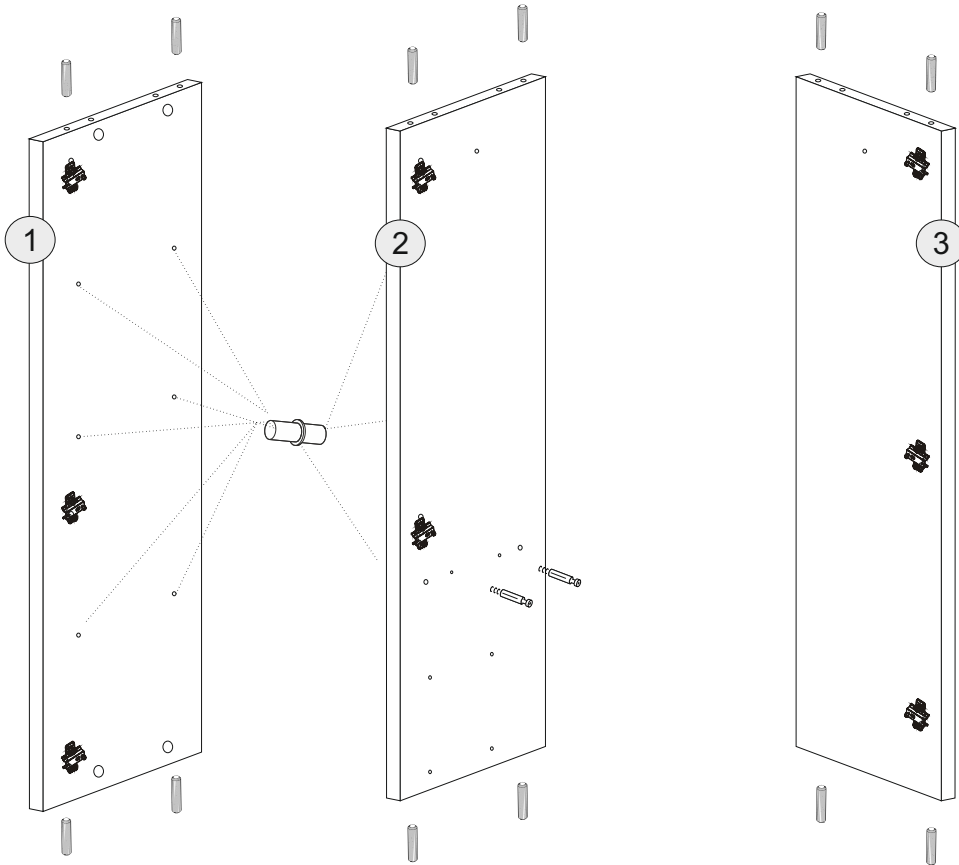

# Alvin 3 120cm

- Ⓟ Instrukcja montażu
- Ⓓ Aufbauanleitung
- ⒼⒷ Assembly instruction
- ⓃⓁ Handleiding

- Karta gwarancyjna
- der Garantieschein
- Guarantee certificate
- Záručný list

lp	afmetingen	aantal
1	1868x500	1
2	1868x482	1
3	1868x500	1
4	358x482	1
5	1196x500	1
6	1196x500	1
7	1898x409	2
8	384x242	2
9	400x150	2
10	400x150	2
11	300x150	2
12	405x330	2
13	1862x384	2
14	1370x384	1
15	386x482	3
16	509x482	1
17	1898x374	1

A	 x1	B	 x34	C	 x18	D	 x18	E	 x6	L	 x9
F 3.5x13	 x24	G 4x25	 x8	H	 x4	N 3.5x16	 x10	J	 x2	I	 x12
O	 O1  O2  O3  O4	S	 x5	M.	 x100	K	 x2	LA	 x22		
DR	 x1	EL	 x2	WE	 x1						

$$A=B$$