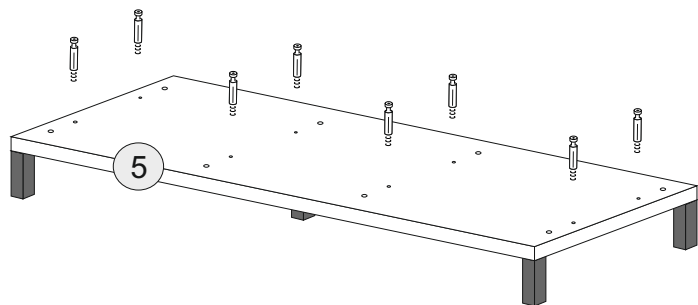

# Alvin 3 120cm

- Ⓟ Instrukcja montażu
- Ⓓ Aufbauanleitung
- ⒼⒷ Assembly instruction
- ⓃⓁ Handleiding

- Karta gwarancyjna
- der Garantieschein
- Guarantee certificate
- Záručný list

lp	afmetingen	aantal
1	1868x500	1
2	1868x482	1
3	1868x500	1
4	358x482	1
5	1196x500	1
6	1196x500	1
7	1898x409	2
8	384x242	2
9	400x150	2
10	400x150	2
11	300x150	2
12	405x330	2
13	1862x384	2
14	1370x384	1
15	386x482	3
16	509x482	1
17	1898x374	1

A	 x1	B	 x34	C	 x18	D	 x18	E	 x6	L	 x9
F 3.5x13	 x24	G 4x25	 x8	H	 x4	N 3.5x16	 x10	J	 x2	I	 x12
O	 O1  O2  O3  O4	S	 x5	M.	 x100	K	 x2	LA	 x22		
DR	 x1	EL	 x2	WE	 x1						

$$A=B$$