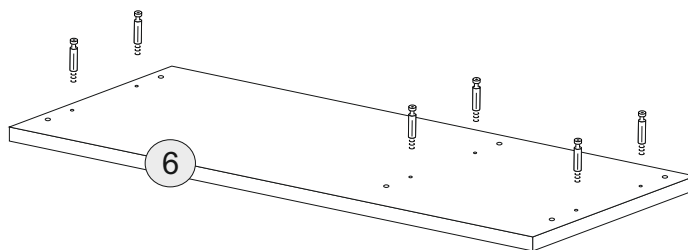

# Alvin 3 120cm

- Ⓟ Instrukcja montażu
- Ⓓ Aufbauanleitung
- ⒼⒷ Assembly instruction
- ⓃⓁ Handleiding

- Karta gwarancyjna
- der Garantieschein
- Guarantee certificate
- Záručný list

lp	afmetingen	aantal
1	1868x500	1
2	1868x482	1
3	1868x500	1
4	358x482	1
5	1196x500	1
6	1196x500	1
7	1898x409	2
8	384x242	2
9	400x150	2
10	400x150	2
11	300x150	2
12	405x330	2
13	1862x384	2
14	1370x384	1
15	386x482	3
16	509x482	1
17	1898x374	1

A	 x1	B	 x34	C	 x18	D	 x18	E	 x6	L	 x9
F 3.5x13	 x24	G 4x25	 x8	H	 x4	N 3.5x16	 x10	J	 x2	I	 x12
O	 O1  O2  O3  O4	S	 x5	M.	 x100	K	 x2	LA	 x22		
DR	 x1	EL	 x2	WE	 x1						

$$A=B$$