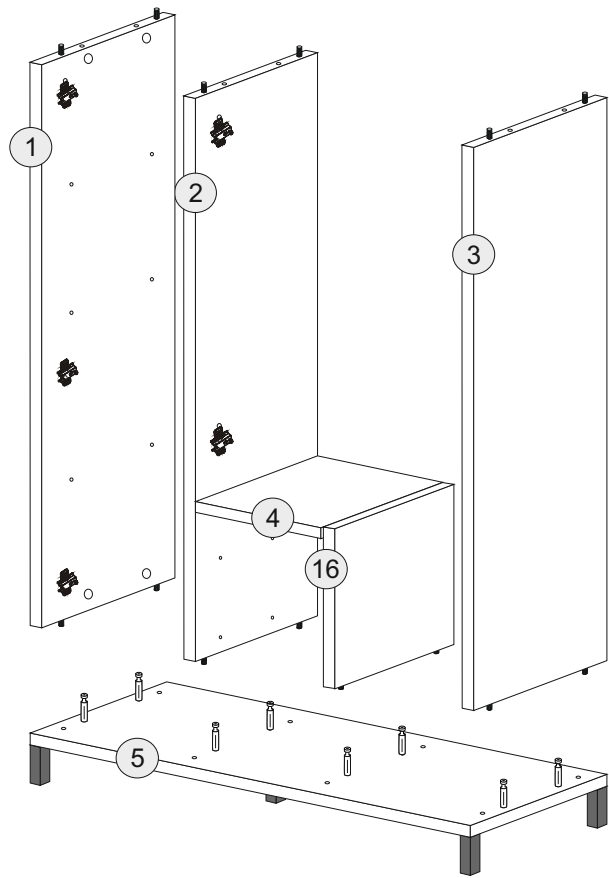

# Alvin 3 120cm

- Ⓟ Instrukcja montażu
- Ⓓ Aufbauanleitung
- ⒼⒷ Assembly instruction
- ⓃⓁ Handleiding

- Karta gwarancyjna
- der Garantieschein
- Guarantee certificate
- Záručný list

lp	afmetingen	aantal
1	1868x500	1
2	1868x482	1
3	1868x500	1
4	358x482	1
5	1196x500	1
6	1196x500	1
7	1898x409	2
8	384x242	2
9	400x150	2
10	400x150	2
11	300x150	2
12	405x330	2
13	1862x384	2
14	1370x384	1
15	386x482	3
16	509x482	1
17	1898x374	1

A	 x1	B	 x34	C	 x18	D	 x18	E	 x6	L	 x9
F 3.5x13	 x24	G 4x25	 x8	H	 x4	N 3.5x16	 x10	J	 x2	I	 x12
O	 O1  O2  O3  O4	S	 x5	M.	 x100	K	 x2	LA	 x22		
DR	 x1	EL	 x2	WE	 x1						

$$A=B$$