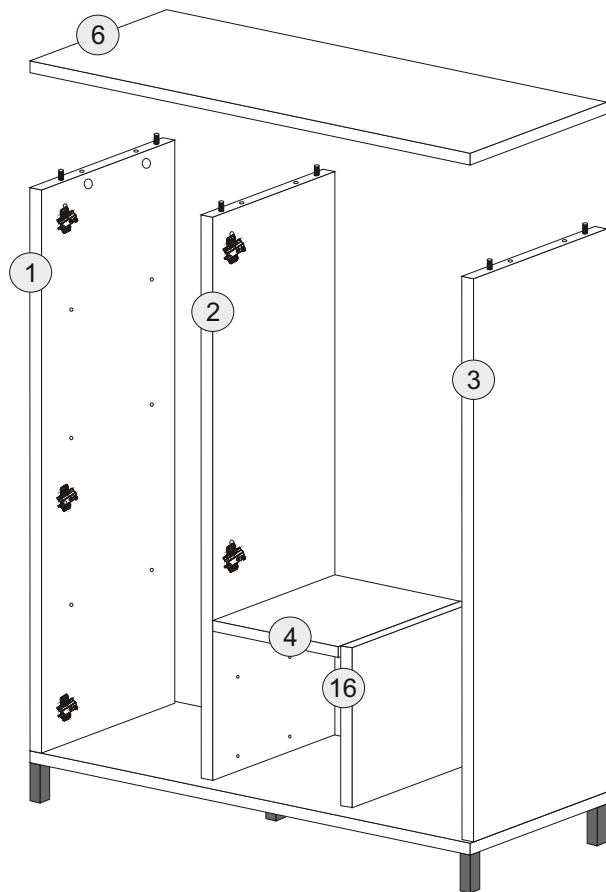

# Alvin 3 120cm

- Ⓟ Instrukcja montażu
- Ⓓ Aufbauanleitung
- ⒼⒷ Assembly instruction
- ⓃⓁ Handleiding

- Karta gwarancyjna
- der Garantieschein
- Guarantee certificate
- Záručný list

lp	afmetingen	aantal
1	1868x500	1
2	1868x482	1
3	1868x500	1
4	358x482	1
5	1196x500	1
6	1196x500	1
7	1898x409	2
8	384x242	2
9	400x150	2
10	400x150	2
11	300x150	2
12	405x330	2
13	1862x384	2
14	1370x384	1
15	386x482	3
16	509x482	1
17	1898x374	1

A	 x1	B	 x34	C	 x18	D	 x18	E	 x6	L	 x9
F 3.5x13	 x24	G 4x25	 x8	H	 x4	N 3.5x16	 x10	J	 x2	I	 x12
O	 O1  O2  O3  O4	S	 x5	M.	 x100	K	 x2	LA	 x22		
DR	 x1	EL	 x2	WE	 x1						

$$A=B$$