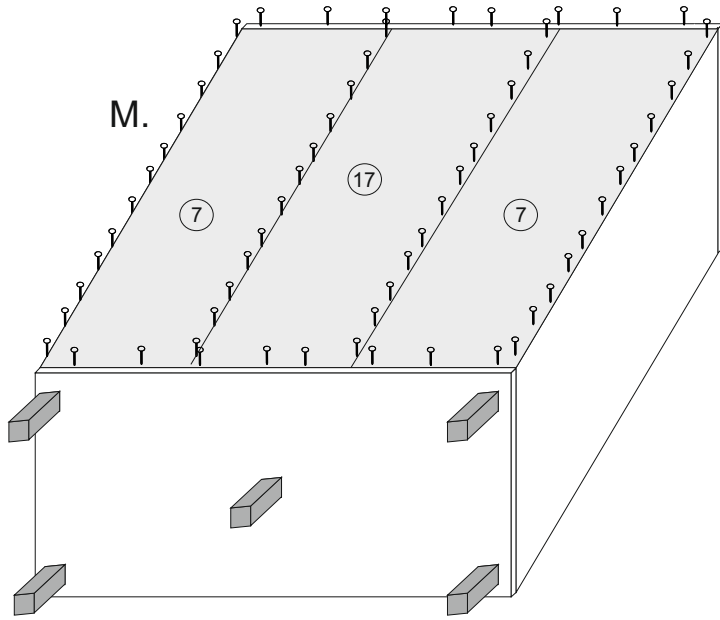

# Alvin 3 120cm

- Ⓟ Instrukcja montażu
- Ⓓ Aufbauanleitung
- ⒼⒷ Assembly instruction
- ⓃⓁ Handleiding

- Karta gwarancyjna
- der Garantieschein
- Guarantee certificate
- Záručný list

lp	afmetingen	aantal
1	1868x500	1
2	1868x482	1
3	1868x500	1
4	358x482	1
5	1196x500	1
6	1196x500	1
7	1898x409	2
8	384x242	2
9	400x150	2
10	400x150	2
11	300x150	2
12	405x330	2
13	1862x384	2
14	1370x384	1
15	386x482	3
16	509x482	1
17	1898x374	1

A	 x1	B	 x34	C	 x18	D	 x18	E	 x6	L	 x9
F 3.5x13	 x24	G 4x25	 x8	H	 x4	N 3.5x16	 x10	J	 x2	I	 x12
O	 O1  O2  O3  O4	S	 x5	M.	 x100	K	 x2	LA	 x22		
DR	 x1	EL	 x2	WE	 x1						

$$A=B$$