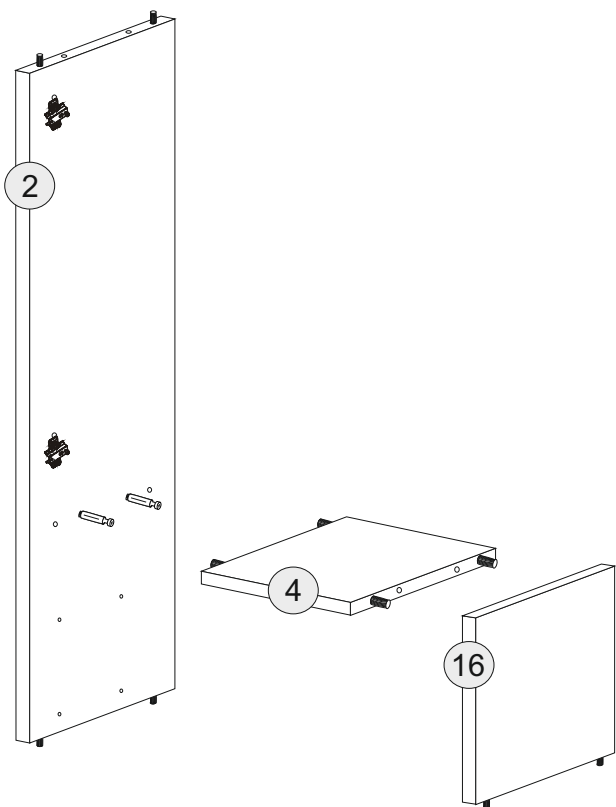

# Alvin 3 120cm

- Ⓟ Instrukcja montażu
- Ⓓ Aufbauanleitung
- ⒼⒷ Assembly instruction
- ⓃⓁ Handleiding

- Karta gwarancyjna
- der Garantieschein
- Guarantee certificate
- Záručný list

lp	afmetingen	aantal
1	1868x500	1
2	1868x482	1
3	1868x500	1
4	358x482	1
5	1196x500	1
6	1196x500	1
7	1898x409	2
8	384x242	2
9	400x150	2
10	400x150	2
11	300x150	2
12	405x330	2
13	1862x384	2
14	1370x384	1
15	386x482	3
16	509x482	1
17	1898x374	1

A	 x1	B	 x34	C	 x18	D	 x18	E	 x6	L	 x9
F 3.5x13	 x24	G 4x25	 x8	H	 x4	N 3.5x16	 x10	J	 x2	I	 x12
O	 O1  O2  O3  O4	S	 x5	M.	 x100	K	 x2	LA	 x22		
DR	 x1	EL	 x2	WE	 x1						

$$A=B$$