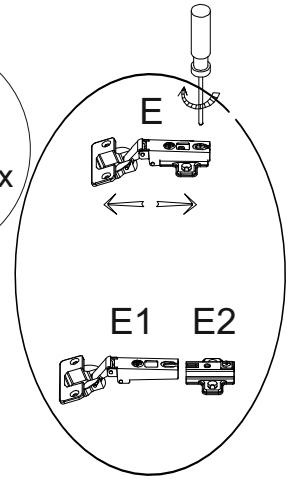

# Alvin 3 120cm

- Ⓟ Instrukcja montażu
- Ⓓ Aufbauanleitung
- ⒼⒷ Assembly instruction
- ⓃⓁ Handleiding

- Karta gwarancyjna
- der Garantieschein
- Guarantee certificate
- Záručný list

lp	afmetingen	aantal
1	1868x500	1
2	1868x482	1
3	1868x500	1
4	358x482	1
5	1196x500	1
6	1196x500	1
7	1898x409	2
8	384x242	2
9	400x150	2
10	400x150	2
11	300x150	2
12	405x330	2
13	1862x384	2
14	1370x384	1
15	386x482	3
16	509x482	1
17	1898x374	1

A	 x1	B	 x34	C	 x18	D	 x18	E	 x6	L	 x9
F 3.5x13	 x24	G 4x25	 x8	H	 x4	N 3.5x16	 x10	J	 x2	I	 x12
O	 O1  O2  O3  O4	S	 x5	M.	 x100	K	 x2	LA	 x22		
DR	 x1	EL	 x2	WE	 x1						

$$A=B$$