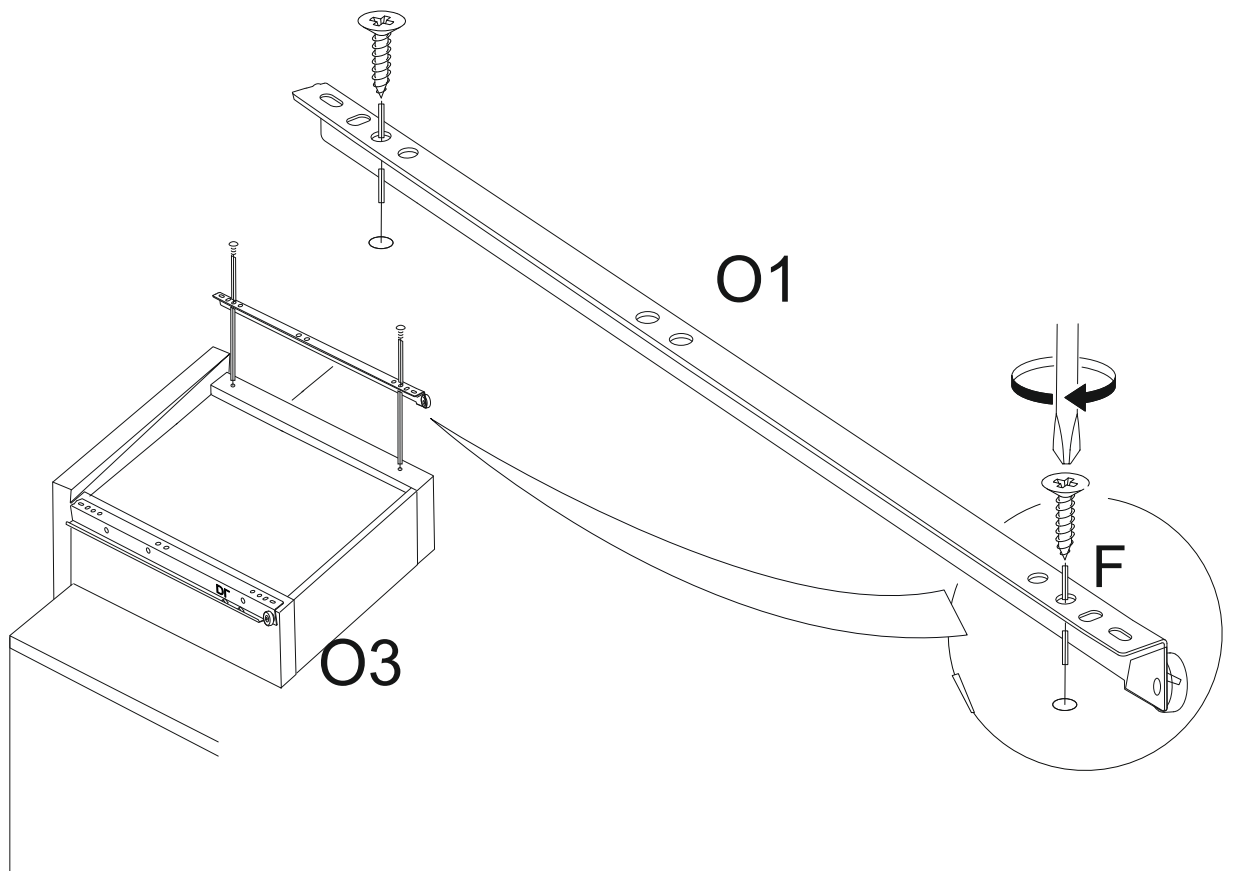

# Alvin 3 120cm

- Ⓟ Instrukcja montażu
- Ⓓ Aufbauanleitung
- ⒼⒷ Assembly instruction
- ⓃⓁ Handleiding

- Karta gwarancyjna
- der Garantieschein
- Guarantee certificate
- Záručný list

lp	afmetingen	aantal
1	1868x500	1
2	1868x482	1
3	1868x500	1
4	358x482	1
5	1196x500	1
6	1196x500	1
7	1898x409	2
8	384x242	2
9	400x150	2
10	400x150	2
11	300x150	2
12	405x330	2
13	1862x384	2
14	1370x384	1
15	386x482	3
16	509x482	1
17	1898x374	1

A	 x1	B	 x34	C	 x18	D	 x18	E	 x6	L	 x9
F 3.5x13	 x24	G 4x25	 x8	H	 x4	N 3.5x16	 x10	J	 x2	I	 x12
O	 O1  O2  O3  O4	S	 x5	M.	 x100	K	 x2	LA	 x22		
DR	 x1	EL	 x2	WE	 x1						

$$A=B$$