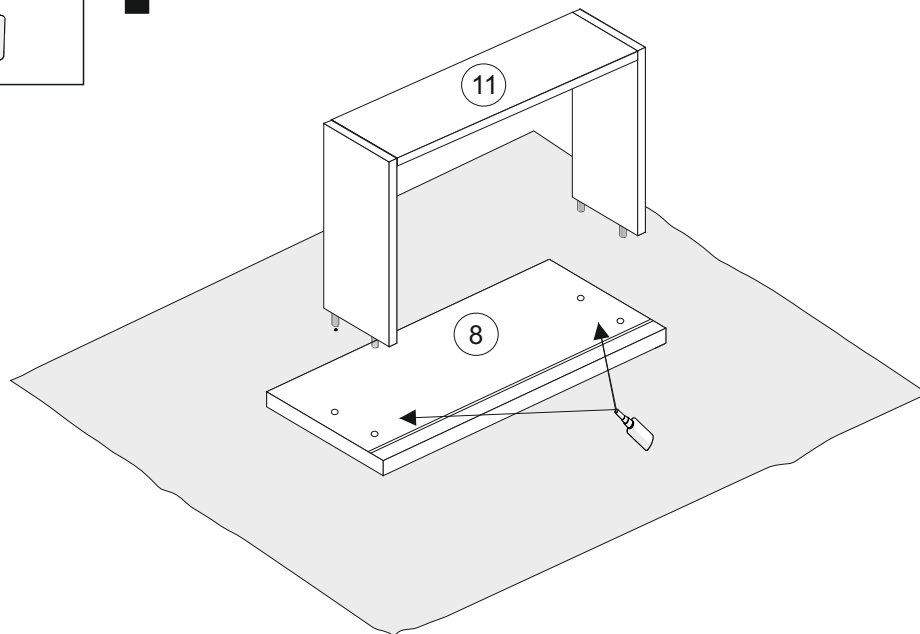

# Alvin 3 120cm

- Ⓟ Instrukcja montażu
- Ⓓ Aufbauanleitung
- ⒼⒷ Assembly instruction
- ⓃⓁ Handleiding

- Karta gwarancyjna
- der Garantieschein
- Guarantee certificate
- Záručný list

lp	afmetingen	aantal
1	1868x500	1
2	1868x482	1
3	1868x500	1
4	358x482	1
5	1196x500	1
6	1196x500	1
7	1898x409	2
8	384x242	2
9	400x150	2
10	400x150	2
11	300x150	2
12	405x330	2
13	1862x384	2
14	1370x384	1
15	386x482	3
16	509x482	1
17	1898x374	1

A	 x1	B	 x34	C	 x18	D	 x18	E	 x6	L	 x9
F 3.5x13	 x24	G 4x25	 x8	H	 x4	N 3.5x16	 x10	J	 x2	I	 x12
O	 O1  O2  O3  O4	S	 x5	M.	 x100	K	 x2	LA	 x22		
DR	 x1	EL	 x2	WE	 x1						

$$A=B$$