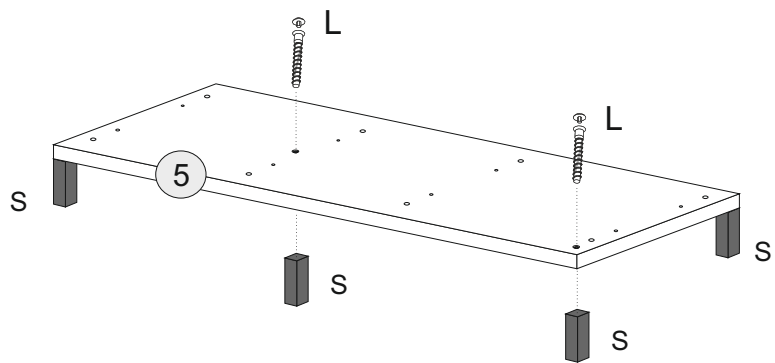

# Alvin 3 120cm

- Ⓟ Instrukcja montażu
- Ⓓ Aufbauanleitung
- ⒼⒷ Assembly instruction
- ⓃⓁ Handleiding

- Karta gwarancyjna
- der Garantieschein
- Guarantee certificate
- Záručný list

lp	afmetingen	aantal
1	1868x500	1
2	1868x482	1
3	1868x500	1
4	358x482	1
5	1196x500	1
6	1196x500	1
7	1898x409	2
8	384x242	2
9	400x150	2
10	400x150	2
11	300x150	2
12	405x330	2
13	1862x384	2
14	1370x384	1
15	386x482	3
16	509x482	1
17	1898x374	1

A	 x1	B	 x34	C	 x18	D	 x18	E	 x6	L	 x9
F 3.5x13	 x24	G 4x25	 x8	H	 x4	N 3.5x16	 x10	J	 x2	I	 x12
O	 O1  O2  O3  O4	S	 x5	M.	 x100	K	 x2	LA	 x22		
DR	 x1	EL	 x2	WE	 x1						

$$A=B$$