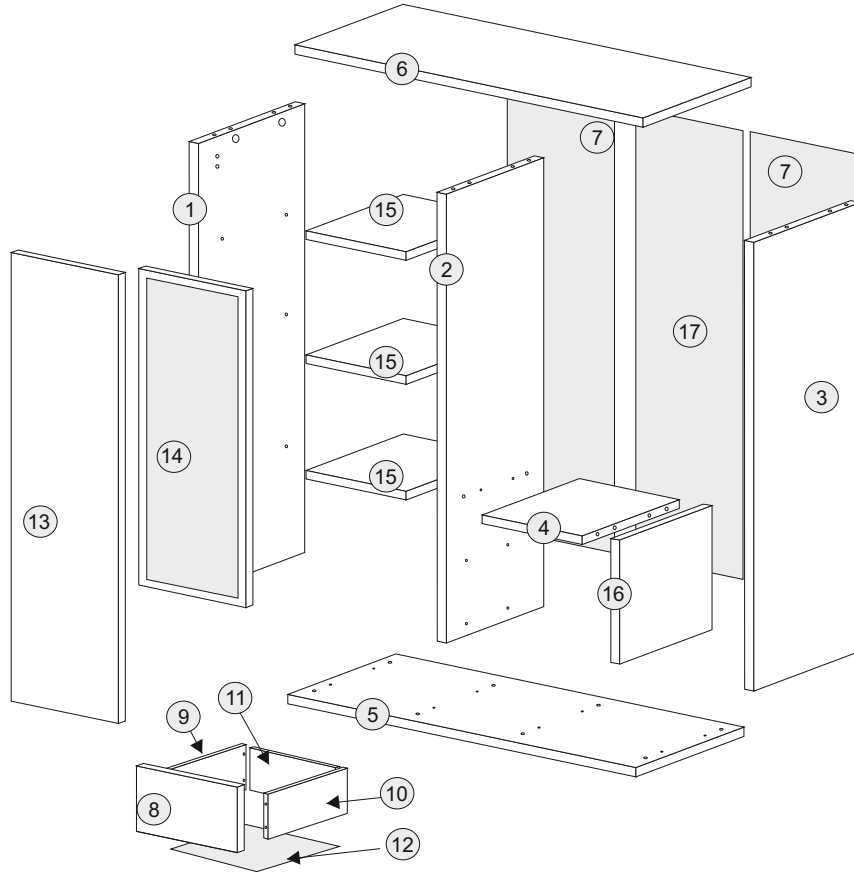

# Alvin 3 120cm

- Ⓟ Instrukcja montażu
- Ⓓ Aufbauanleitung
- ⒼⒷ Assembly instruction
- ⓃⓁ Handleiding

- Karta gwarancyjna
- der Garantieschein
- Guarantee certificate
- Záručný list

lp	afmetingen	aantal
1	1868x500	1
2	1868x482	1
3	1868x500	1
4	358x482	1
5	1196x500	1
6	1196x500	1
7	1898x409	2
8	384x242	2
9	400x150	2
10	400x150	2
11	300x150	2
12	405x330	2
13	1862x384	2
14	1370x384	1
15	386x482	3
16	509x482	1
17	1898x374	1

A	 x1	B	 x34	C	 x18	D	 x18	E	 x6	L	 x9
F 3.5x13	 x24	G 4x25	 x8	H	 x4	N 3.5x16	 x10	J	 x2	I	 x12
O	 O1  O2  O3  O4	S	 x5	M.	 x100	K	 x2	LA	 x22		
DR	 x1	EL	 x2	WE	 x1						

$$A=B$$