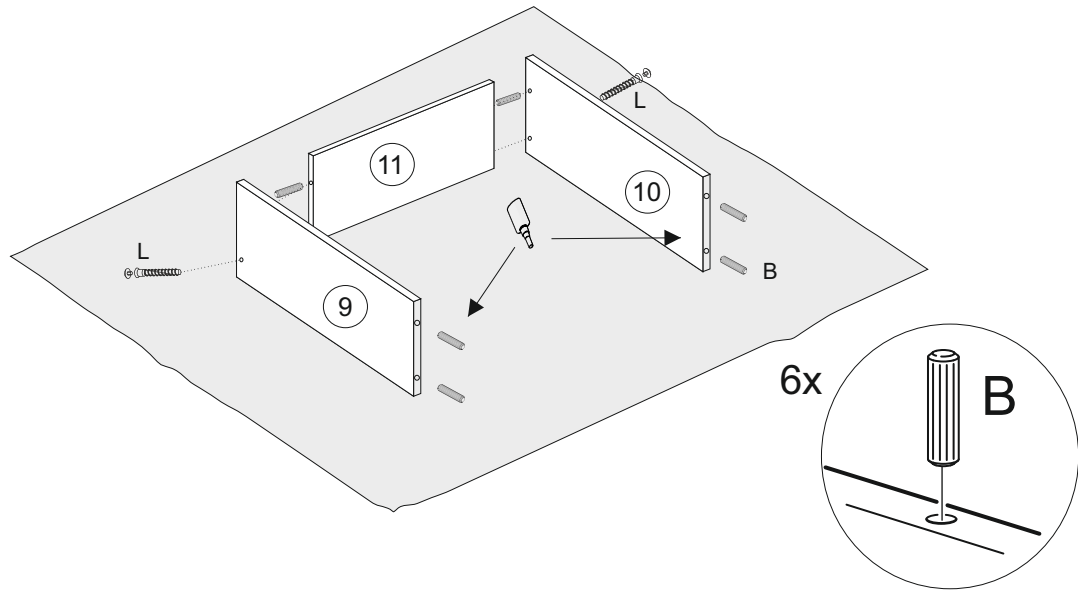

# Alvin 3 120cm

- Ⓟ Instrukcja montażu
- Ⓓ Aufbauanleitung
- ⒼⒷ Assembly instruction
- ⓃⓁ Handleiding

- Karta gwarancyjna
- der Garantieschein
- Guarantee certificate
- Záručný list

lp	afmetingen	aantal
1	1868x500	1
2	1868x482	1
3	1868x500	1
4	358x482	1
5	1196x500	1
6	1196x500	1
7	1898x409	2
8	384x242	2
9	400x150	2
10	400x150	2
11	300x150	2
12	405x330	2
13	1862x384	2
14	1370x384	1
15	386x482	3
16	509x482	1
17	1898x374	1

A	 x1	B	 x34	C	 x18	D	 x18	E	 x6	L	 x9
F 3.5x13	 x24	G 4x25	 x8	H	 x4	N 3.5x16	 x10	J	 x2	I	 x12
O	 O1  O2  O3  O4	S	 x5	M.	 x100	K	 x2	LA	 x22		
DR	 x1	EL	 x2	WE	 x1						

$$A=B$$