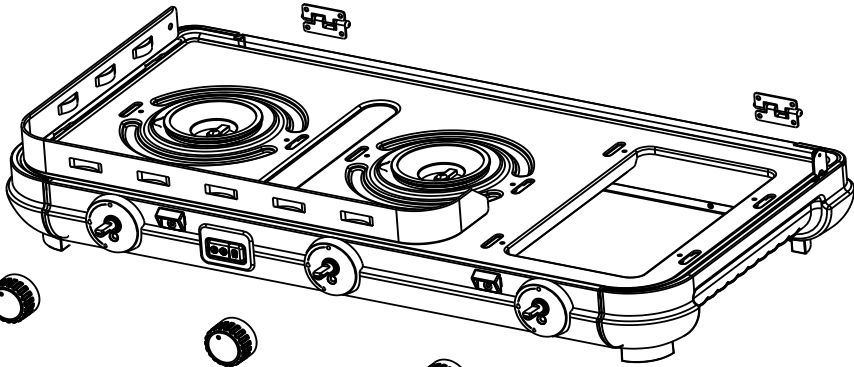

**STOVES / RECHAUDS :
CAMPING KITCHEN 2
MAXI / MULTI-COOK**

CAMPING KITCHEN 2 MULTI-COOK

2203993

2203968

2203980

2203995

2203967

2203992

2203991

**STOVES / RECHAUDS :
CAMPING KITCHEN 2
MAXI / MULTI-COOK**

SPARE PARTS REF.	EN DESCRIPTIONS	FR DESCRIPTIONS	MAXI	MULTI-COOK
2203967	LID HINGE (x2) WITH SCREWS	CHARNIERES COUVERCLES (x2) AVEC VIS	X	X
2203968	LID ACCESSORIES	ACCESSOIRES POUR COUVERCLE	X	X
2203969	LID	COUVERCLE	X	
2203979	PAN SUPPORT (x1)	SUPPORT CASSEROLE (x1)	X	
2203980	PAN SUPPORT (x1)	SUPPORT CASSEROLE (x1)		X
2203991	KNOB (x1)	VOLANT (x1)	X	X
2203992	PIEZO (x3) + SCREW (x2)	PIEZO (x3) + VIS (x2)	X	X
2203993	LID	COUVERCLE		X
2203995	SMALL COOKING GRIDDLE	PETITE PLAQUE DE CUISSON		X