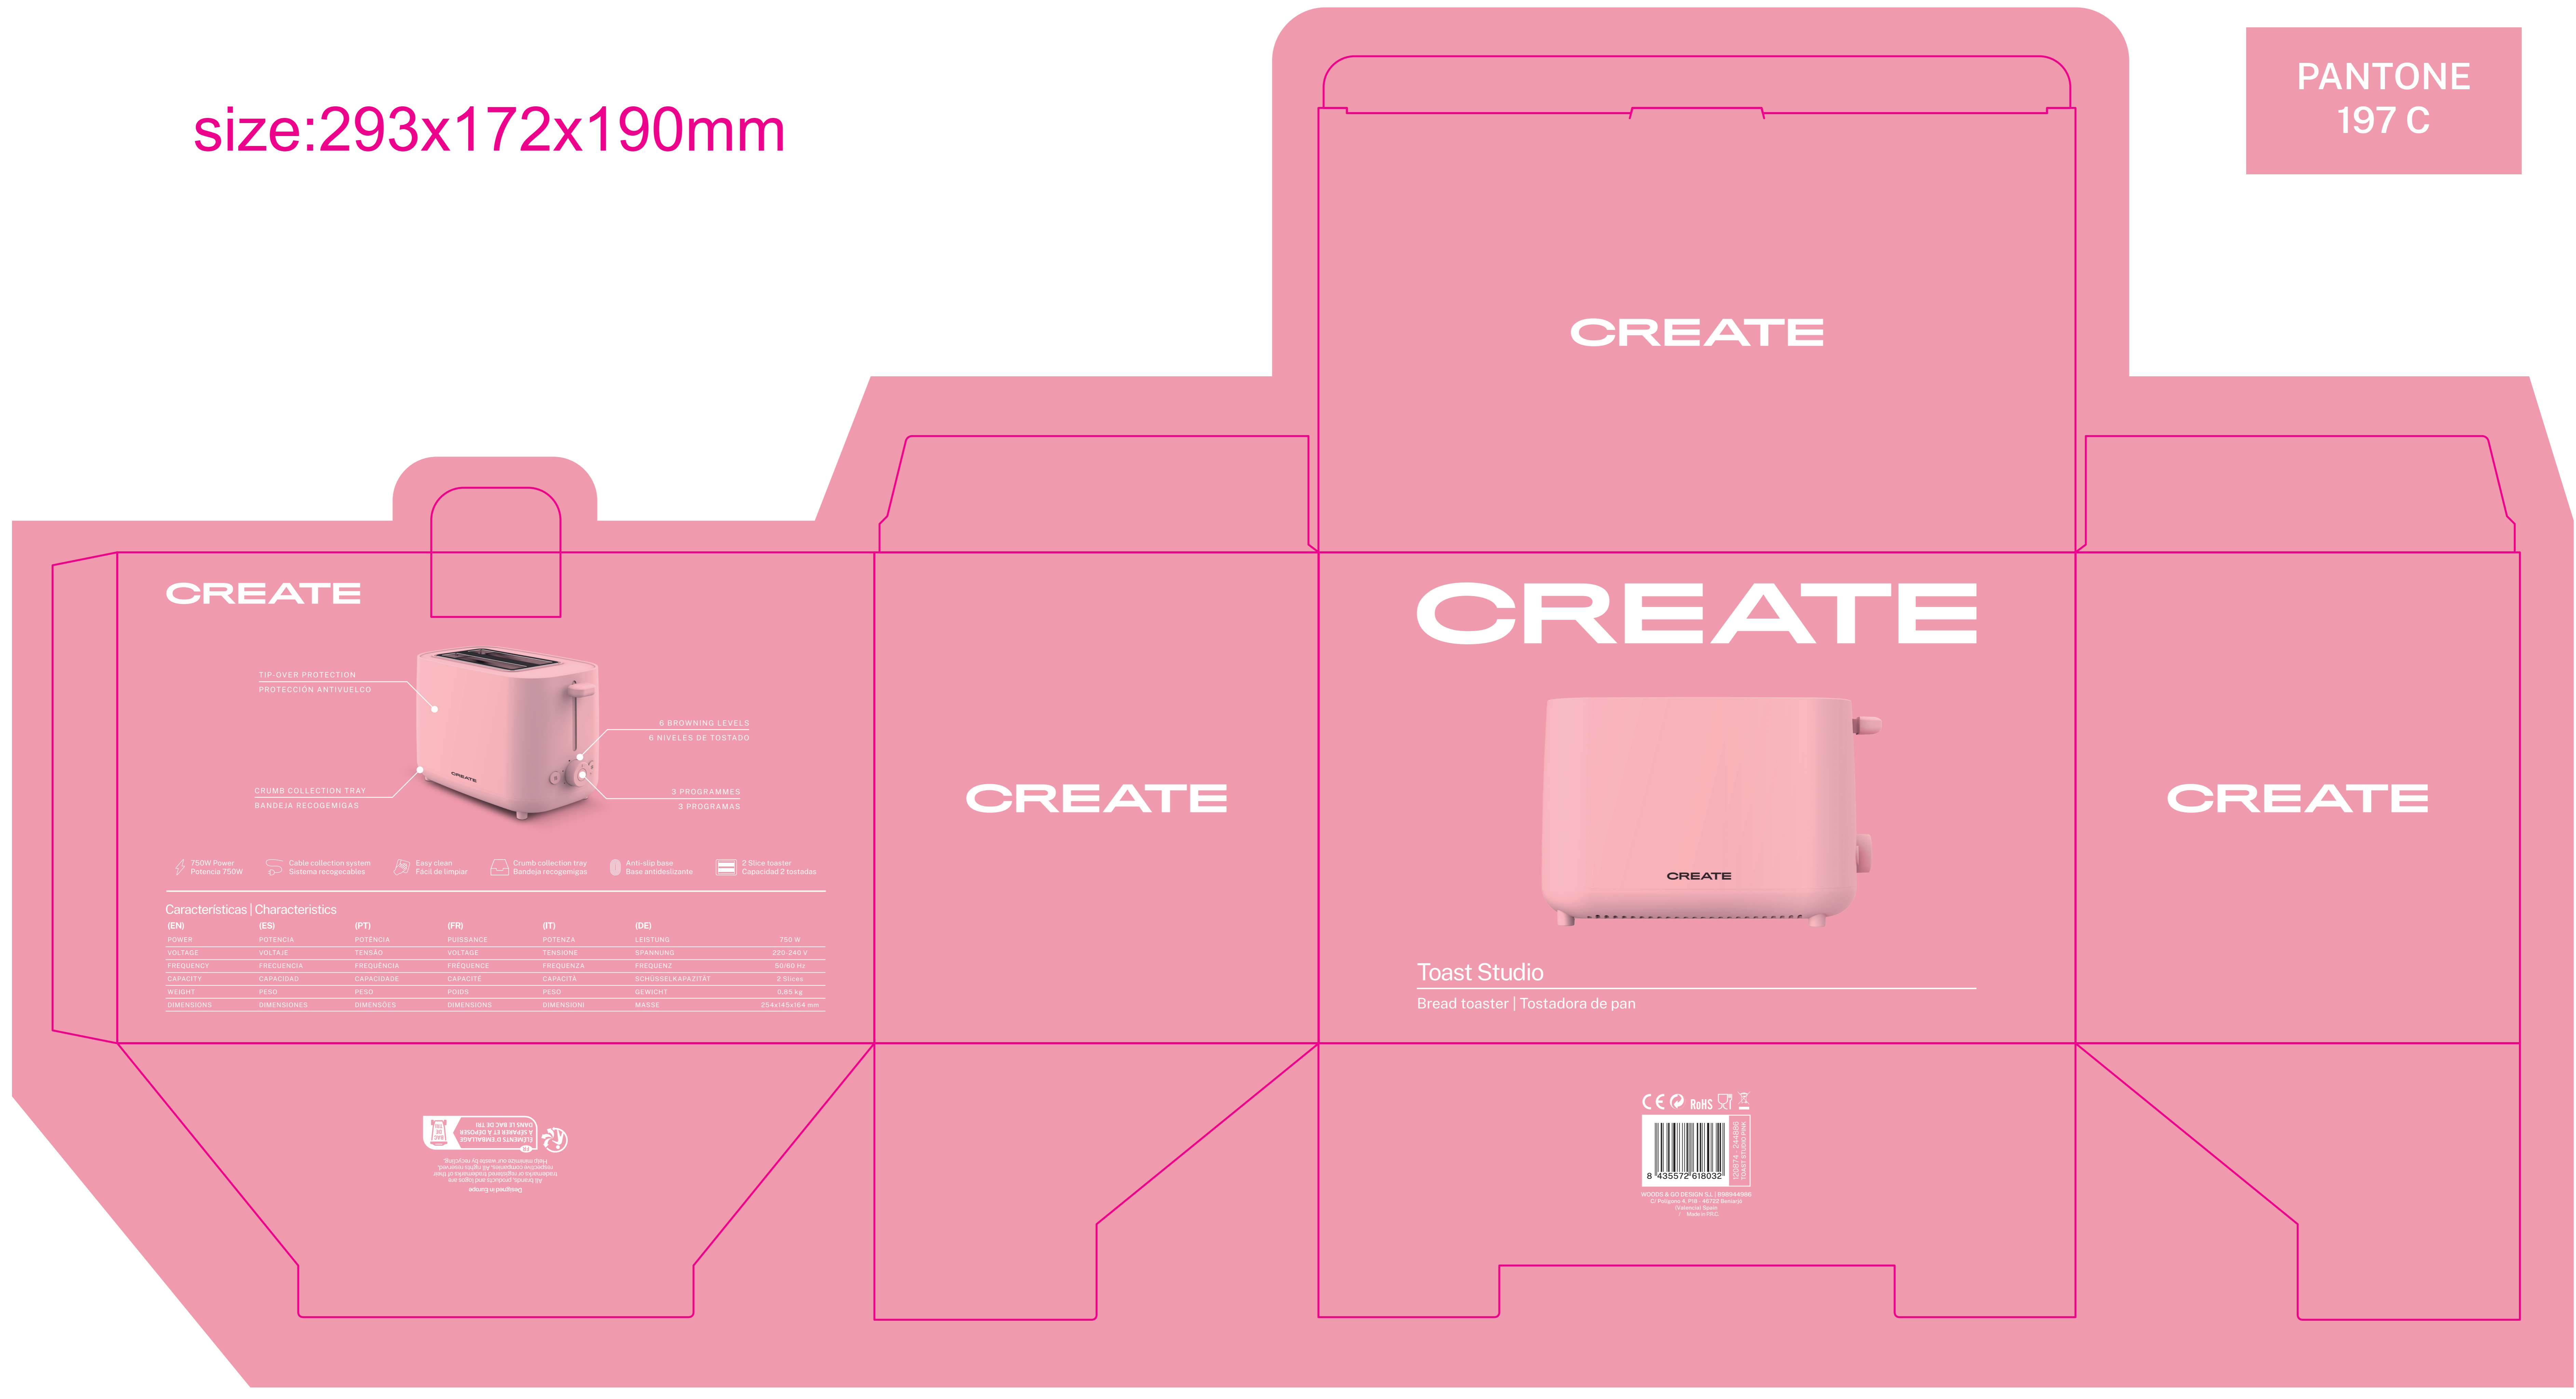

size:293x172x190mm

PANTONE
197 C

172 mm
190 mm

CREATE

- 750W Power / Potencia 750W
- Cable collection system / Sistema recogecables
- Easy clean / Fácil de limpiar
- Crumb collection tray / Bandeja recogemigas
- Anti-slip base / Base antideslizante
- 2 Slice toaster / Capacidad 2 tostadas

Características | Characteristics

(EN)	(ES)	(PT)	(FR)	(IT)	(DE)	
POWER	POTENCIA	POTENCIA	PUISSANCE	POTENZA	LEISTUNG	750 W
VOLTAGE	VOLTAJE	TENSÃO	VOLTAGE	TENSIONE	SPANNUNG	220-240 V
FREQUENCY	FRECUENCIA	FREQUENCIA	FREQUENCE	FREQUENZA	FREQUENZ	50/60 Hz
CAPACITY	CAPACIDAD	CAPACIDADE	CAPACITÉ	CAPACITÀ	SCHÜSSELKAPAZITÄT	2 Slices
WEIGHT	PESO	PESO	POIDS	PESO	GEWICHT	0,85 kg
DIMENSIONS	DIMENSIONES	DIMENSÕES	DIMENSIONS	DIMENSIONI	MASSE	25x145x164 mm

Toast Studio
Bread toaster | Tostadora de pan

CREATE

CREATE

CREATE

CREATE

293 mm

172 mm

293 mm

172 mm