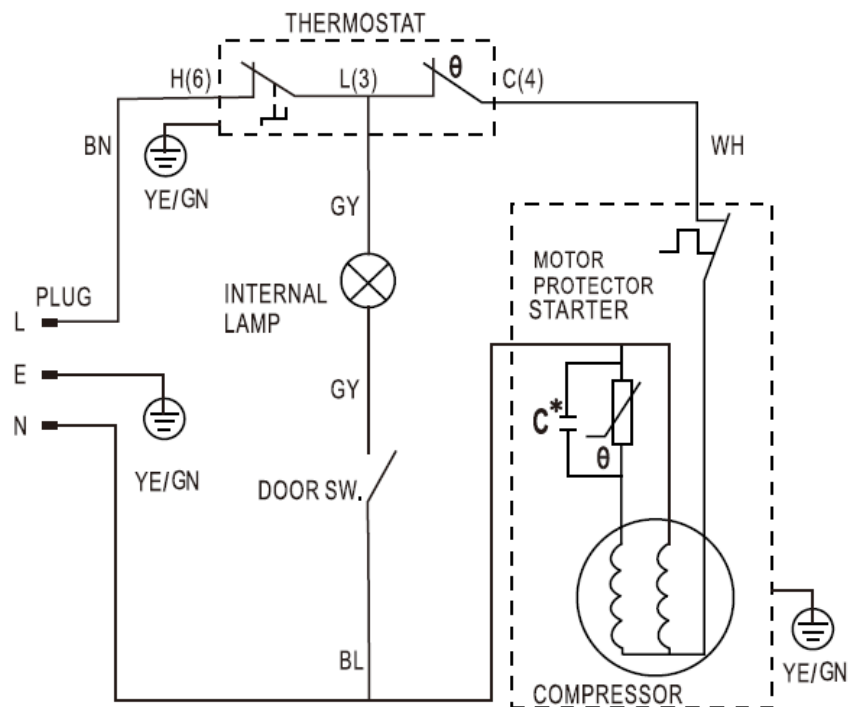

exquisit

Importer: Domest Multibrand Sales & Services Gildenstraat 6 3861 RG Nijkerk-NL

Model: KS117-3-041EW
Koelkast

Version: E1 Batch: Y MM

C*: The capacitor is optional according to different compressor model

Klimaatklasse	N
Netto inhoud	81L
Beveiligingsklasse	I
Spanning	220-240V
Frequentie	50Hz
Opgenomen vermogen	0.45A
Stroomverbruik	80W
Koelmiddel	R600a(18g)
Isolatie middel	Cyclopentane
Standard:	EN 62552:2020

CE