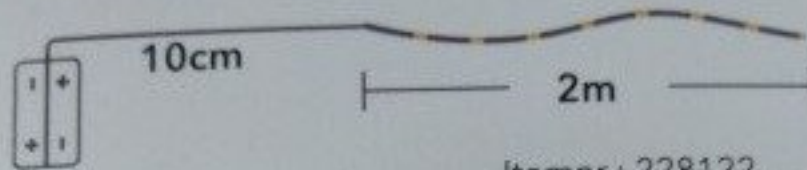

ist, ist diese Lichtkette kein Kinderspielzeug - Bitte für Kinder unzugänglich werden. Dieses Beleuchtungsset hat 3 Einstellungen: 1. „ON“ = Dauerbetrieb, anbringen. Dieses Beleuchtungsset hat 3 Einstellungen: 1. „ON“ = Dauerbetrieb, 2. „TIMER“ = automatisch 6 St. an und 18 St. aus, 3. „OFF“ = dauerhaft aus.  
EN - For indoor use only. The external flexible cable or cord of this luminaire cannot be replaced; if the cord is damaged, the luminaire shall be destroyed. The lamps are not replaceable. This lighting chain is no toy - please keep it inaccessible for children. This light set has 3 functions: 1. "ON" for continuously switched on; 2. "TIMER" for switching the light on/off automatically (6 hours on and 18 hours off); 3. "OFF" for continuously switched off.