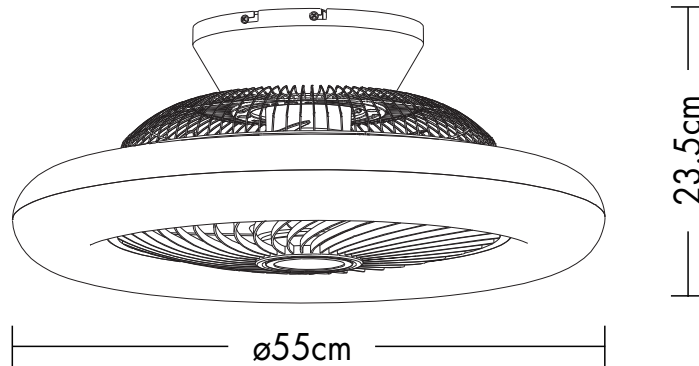

INSTRUCTION MANUAL

Clima CL White 102127

Ceiling Fan lamp
incl. LED QL7001008
3x1450lm Module
2000lm Lamp
3x13.5W LED Module
40W Lamp
220-240V~50Hz
3000-6500-4000K
CRI > 80
30000 h
15000 ON/OFF

Overall Sizes:

FittinQ B.V.

Smaragdweg 52, 5527 LB Hapert, The Netherlands
www.qazqa.nl

QAZQA

102127

3x13.5W LED

incl. LED Board: QL7001008

220-240V~50Hz

	QR	EAN
<p>(DE) Dieses Produkt enthält eine Lichtquelle der Energieeffizienzklasse F (EN) This product contains a light source of energy efficiency class F (FR) Ce produit comprend une source de lumière de classe d'efficacité énergétique F (NL) Dit product bevat een lichtbron van energie-efficiëntieklasse F (PL) Produkt ten zawiera źródło światła o klasie efektywności energetycznej F (NO) Dette produktet inneholder en lyskilde i energieeffektivitetsklasse F (DK) Dette produkt indeholder en lyskilde af energieeffektklasse F (SE) Denna produkt innehåller en ljuskälla i energieffektivitetsklass F (FI) Tämä tuote sisältää energiatehokkuusluokan F valonlähteen (IT) Questo prodotto contiene una sorgente luminosa della classe di efficienza energetica F (ES) Este producto contiene una fuente de luz de la clase de eficiencia energética F (CZ) Tento výrobek obsahuje světelný zdroj třídy energetické účinnosti F (PT) Este produto contém uma fonte de luz da classe de eficiência energética F (GR) Αυτό το προϊόν περιέχει μια φωτεινή πηγή ενεργειακής απόδοσης κλάσης F (SK) Tento výrobok obsahuje zdroj svetla triedy energetickej efektivity F</p>		8718881106729