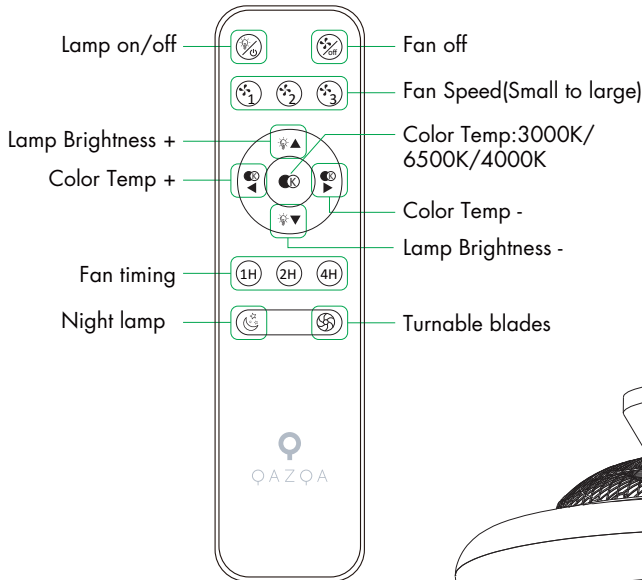

INSTRUCTION MANUAL

Clima CL White 102127

Ceiling Fan lamp
incl. LED QL7001008
3x1450lm Module
2000lm Lamp
3x13.5W LED Module
40W Lamp
220-240V~50Hz
3000-6500-4000K
CRI > 80
30000 h
15000 ON/OFF

Overall Sizes:

FittinQ B.V.

Smaragdweg 52, 5527 LB Hapert, The Netherlands
www.qazqa.nl

QAZQA

102127

3x13.5W LED

incl. LED Board: QL7001008

220-240V~50Hz

	QR	EAN
<p>(DE) Dieses Produkt enthält eine Lichtquelle der Energieeffizienzklasse F (EN) This product contains a light source of energy efficiency class F (FR) Ce produit comprend une source de lumière de classe d'efficacité énergétique F (NL) Dit product bevat een lichtbron van energie-efficiëntieklasse F (PL) Produkt ten zawiera źródło światła o klasie efektywności energetycznej F (NO) Dette produktet inneholder en lyskilde i energieeffektivitetsklasse F (DK) Dette produkt indeholder en lyskilde af energieeffektklasse F (SE) Denna produkt innehåller en ljuskälla i energieffektivitetsklass F (FI) Tämä tuote sisältää energiatehokkuusluokan F valonlähteen (IT) Questo prodotto contiene una sorgente luminosa della classe di efficienza energetica F (ES) Este producto contiene una fuente de luz de la clase de eficiencia energética F (CZ) Tento výrobek obsahuje světelný zdroj třídy energetické účinnosti F (PT) Este produto contém uma fonte de luz da classe de eficiência energética F (GR) Αυτό το προϊόν περιέχει μια φωτεινή πηγή ενεργειακής απόδοσης κλάσης F (SK) Tento výrobok obsahuje zdroj svetla triedy energetickej efektivity F</p>		8718881106729