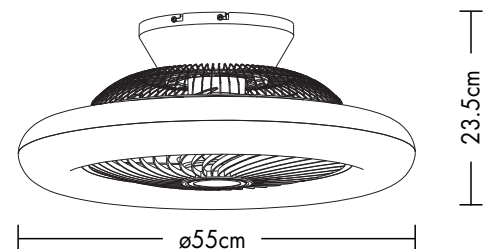

INSTRUCTION MANUAL

Clima CL White 102127

Ceiling Fan lamp
incl. LED QL7001008
3x1450lm Module
2000lm Lamp
3x13.5W LED Module
40W Lamp
220-240V~50Hz
3000-6500-4000K
CRI > 80
30000 h
15000 ON/OFF

Overall Sizes:

FittinQ B.V.

Smaragdweg 52, 5527 LB Hapert, The Netherlands
www.qazqa.nl

QAZQA

102127

3x13.5W LED

incl. LED Board: QL7001008

220-240V~50Hz

	QR	EAN
<p>(DE) Dieses Produkt enthält eine Lichtquelle der Energieeffizienzklasse F (EN) This product contains a light source of energy efficiency class F (FR) Ce produit comprend une source de lumière de classe d'efficacité énergétique F (NL) Dit product bevat een lichtbron van energie-efficiëntieklasse F (PL) Produkt ten zawiera źródło światła o klasie efektywności energetycznej F (NO) Dette produktet inneholder en lyskilde i energieeffektivitetsklasse F (DK) Dette produkt indeholder en lyskilde af energieeffektklasse F (SE) Denna produkt innehåller en ljuskälla i energieffektivitetsklass F (FI) Tämä tuote sisältää energiatehokkuusluokan F valonlähteen (IT) Questo prodotto contiene una sorgente luminosa della classe di efficienza energetica F (ES) Este producto contiene una fuente de luz de la clase de eficiencia energética F (CZ) Tento výrobek obsahuje světelný zdroj třídy energetické účinnosti F (PT) Este produto contém uma fonte de luz da classe de eficiência energética F (GR) Αυτό το προϊόν περιέχει μια φωτεινή πηγή ενεργειακής απόδοσης κλάσης F (SK) Tento výrobok obsahuje zdroj svetla triedy energetickej efektivity F</p>		8718881106729