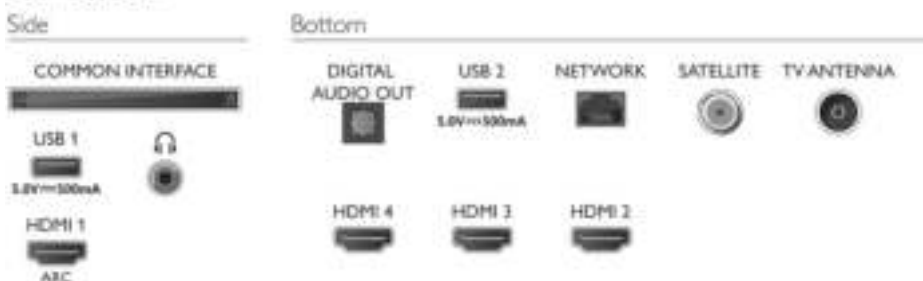

Afmetingen

- Afmetingen van doos (B x H x D): 798 x 520 x 133 mm
- Afmetingen van set (B x H x D): 723,8 x 429,2 x 73,9 mm
- Afmetingen apparaat (met standaard) (B x H x D): 723,8 x 449,5 x 160,3 mm
- Gewicht van het product: 4,8 kg
- Gewicht (incl. standaard): 4,9 kg
- Gewicht (incl. verpakking): 6,4 kg
- Compatibel met VESA-wandmontagesysteem: 100 x 200 mm
- Afmetingen van standaard (B x H x D): 628,1 x 20,2 x 160,3 mm

Ontwerp

- Kleuren van de TV: Plastic middenzilveren rand
- Ontwerp van de standaard: Middenzilveren V-vormige voetjes

Accessoires

- Meegedeleverde accessoires: Afstandsbediening, 2 AAA-batterijen, Voedingskabel, Snelstartgids, Brochure met wettelijk verplichte informatie en veiligheidsgegevens, Tafelstandaard

Connections

Publicatiedatum
2021-07-02

Versie: 2.0.1

12 NC: 8670 001 75024
EAN: 87 18863 02905 3

© 2021 Koninklijke Philips N.V.
Alle rechten voorbehouden.

Specificaties kunnen zonder voorafgaande kennisgeving worden gewijzigd. Handelsmerken zijn het eigendom van Koninklijke Philips N.V. en hun respectieve eigenaren.