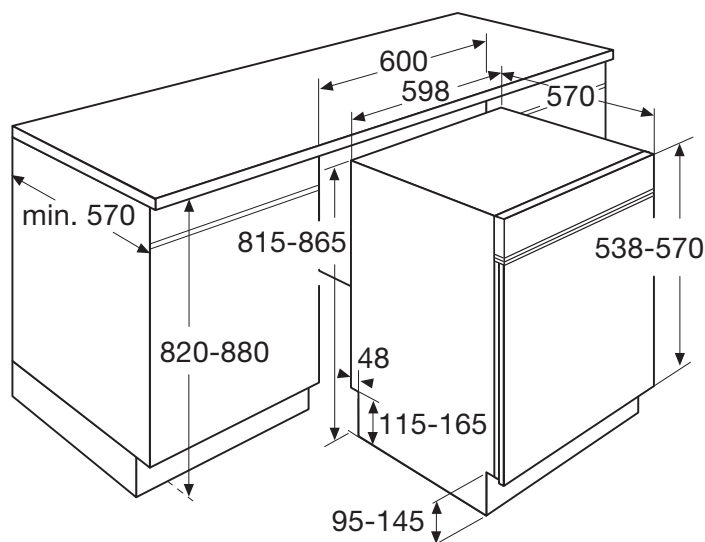

## GEÏNTEGREERDE VAATWASSER (60 CM)

**Specificaties**

- 6 programma's: intensief, normaal, eco, glas, 90-min programma, snel
- 5 reinigingstemperaturen 40°C, 50°C, 55°C, 60°C, 65°C
- drogen met restwarmte
- aquastop
- VOB-vlotter overloop beveiliging
- geïntegreerd verwarmingselement
- meervoudig filtersysteem

**Gebruikersgemak**

- bovenkorf in hoogte verstelbaar zonder belading
- uitgestelde start 3-6-9-12 uur
- ruimte voor 12 couverts
- halve belading
- elektronische controle voor zout en glansmiddel
- vanaf voorzijde instelbare achterpoten

**Technische specificaties**

- inbouwmaten (hxbxd) 820/880 x 600 x 560 mm
- aansluitwaarde 2100 W
- energieverbruik\* 0,91 kWh
- waterverbruik\* 11 liter
- geluidsniveau 47 dB(A)
- energieklassen\* A++