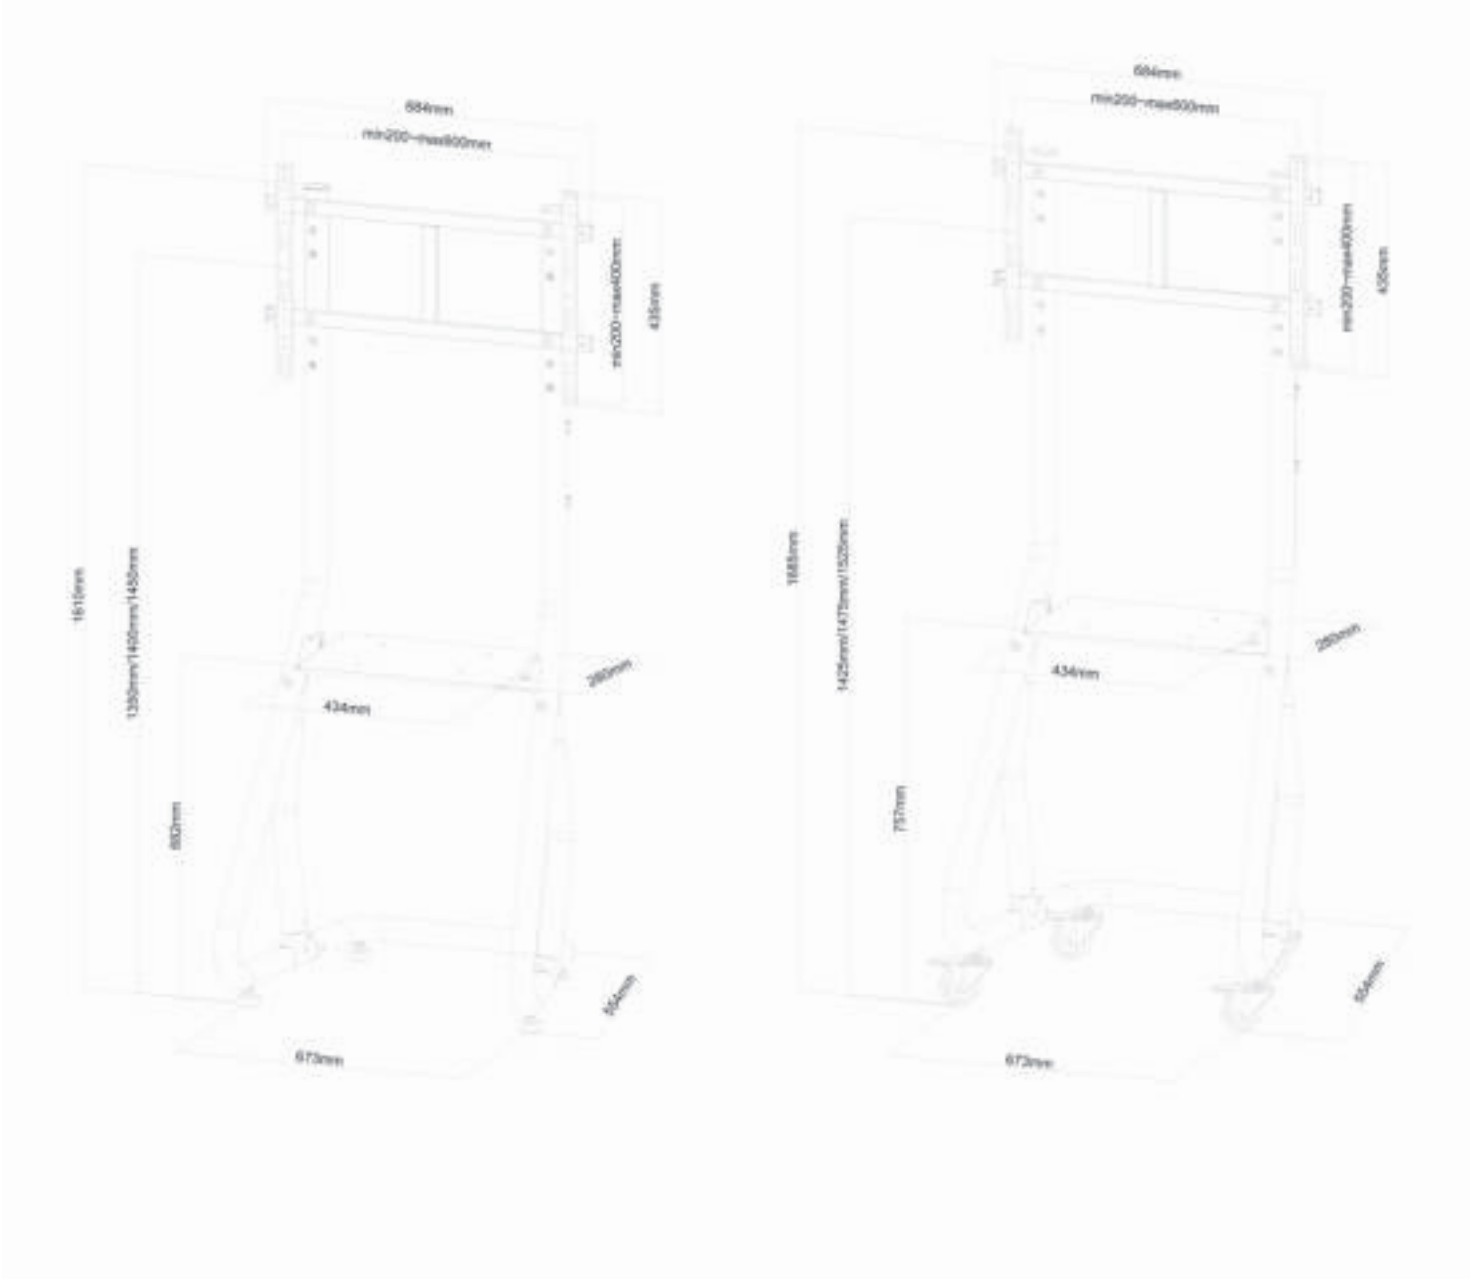

**THE BEST SUPPORT
FOR YOUR AV & IT HARDWARE**
T : + 31(0)23-5478888 | E : info@newstar.eu | W : www.newstar.eu

NS-M3600BLACK

MEUBLE SUR ROULETTES NEWSTAR POUR

NewStar Products Europe B.V.
Wateringweg 62/B
2031 EJ HAARLEM
THE NETHERLANDS

Phone : +31(0)23-5478888
Fax : +31(0)23-5478889
Email : info@newstar.nl
Website : www.newstar.eu

NewStar cannot be held liable for any inaccuracies and copyrights.
No part of this publication may be reproduced and/or published by print, photocopy, microfilm or in any other way, without prior written permission of NewStar Computer Products Europe BV.