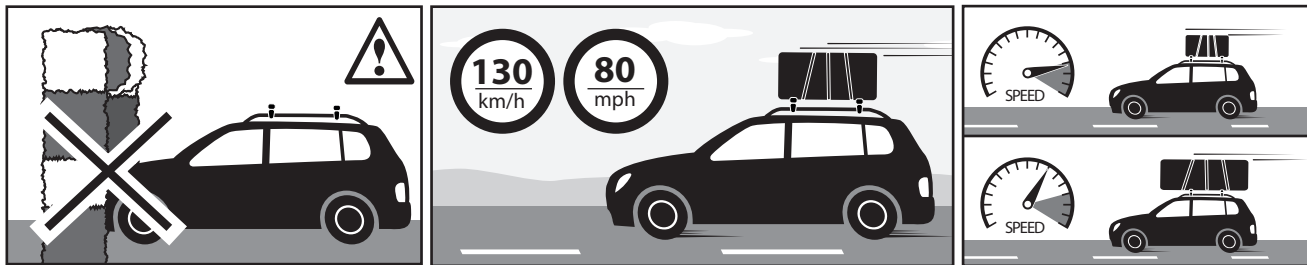

Sherman	3,5 kg
Sherman XL		3,9 kg	MAX 90kg		

F.lli Menabò S.r.l.
Via 8 Marzo, 3
42025 Cavriago (RE)
Tel. +39-0522/942840
Fax. +39-0522/942948
e-mail: info@flli-menabo.it
www.flli-menabo.it

Cod.Istr	Data	Creata da	Appr.da
500023000000	14/07/2017	NP	EL