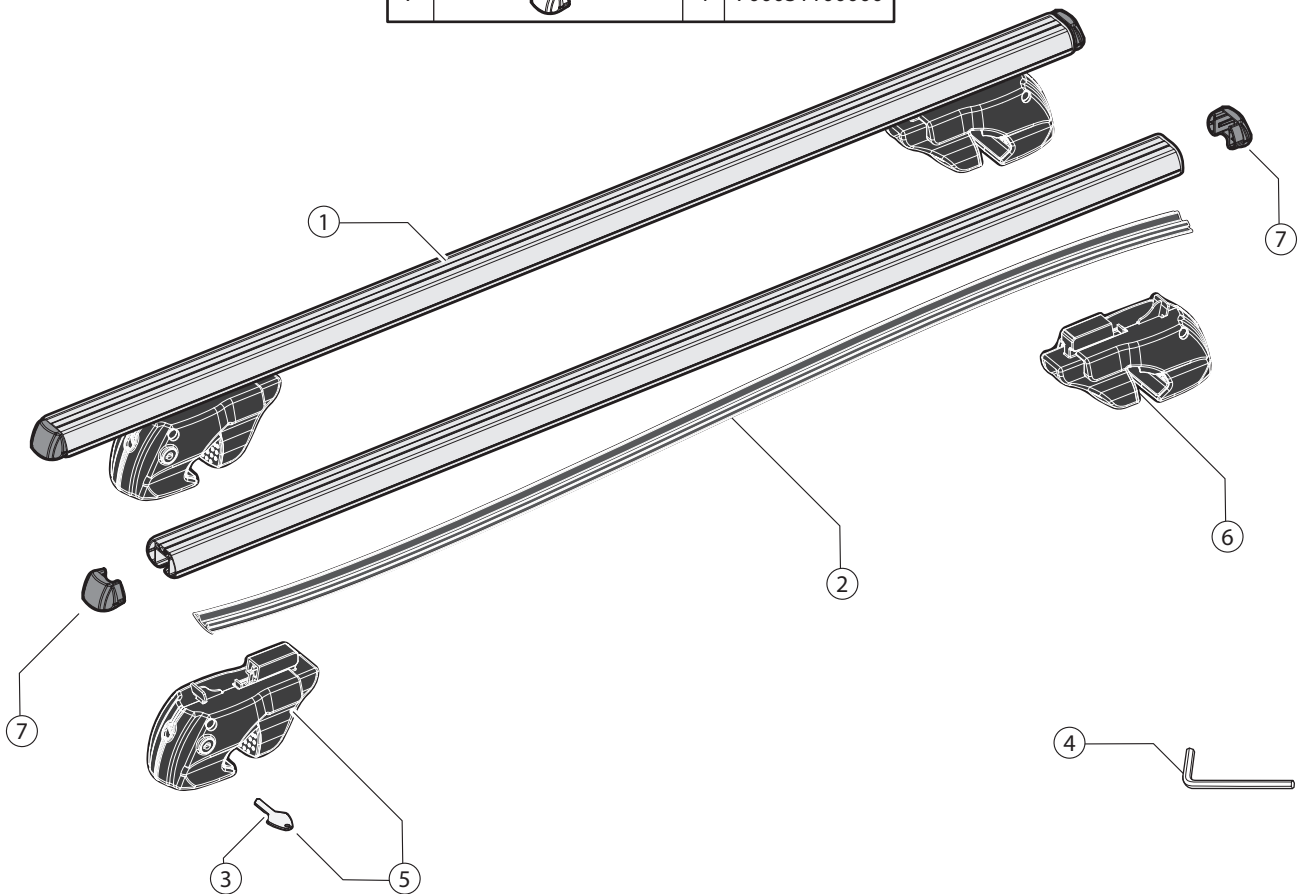

N	Componenti (Inclusi) Components (Included) Composants (Comprises) Die Komponenten (im Lieferumfang enthalten) Componentes (Incluido) Компоненты (в комплекте)	Q
1		2
2		2
3	xxxxx	2
4		2

N	Ricambi (A Richiesta) Spare Parts (Made to order) Pièces de rechange (Sur commande) E Teile (auf Anfrage) Piezas de recambio (Previa solicitud) Запасные части (по запросу)	Q	Codice - Code Código - код
2		2	700007900000
3	xxxxx	2	700007800000
4		1	700025000000
5	+ xxxxx	2	700030900000
6		1	700031000000
7		4	700031100000