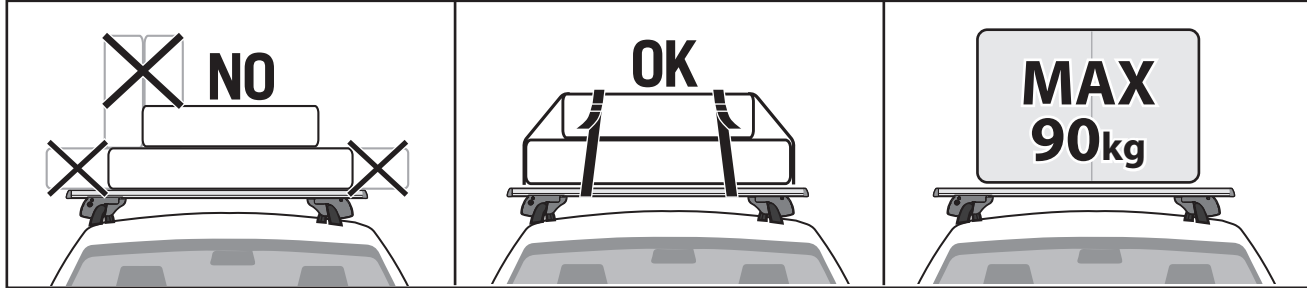

Sherman	3,5 kg
Sherman XL		3,9 kg	MAX 90kg		

F.lli Menabò S.r.l.
Via 8 Marzo, 3
42025 Cavriago (RE)
Tel. +39-0522/942840
Fax. +39-0522/942948
e-mail: info@flli-menabo.it
www.flli-menabo.it

Cod.Istr	Data	Creata da	Appr.da
500023000000	14/07/2017	NP	EL