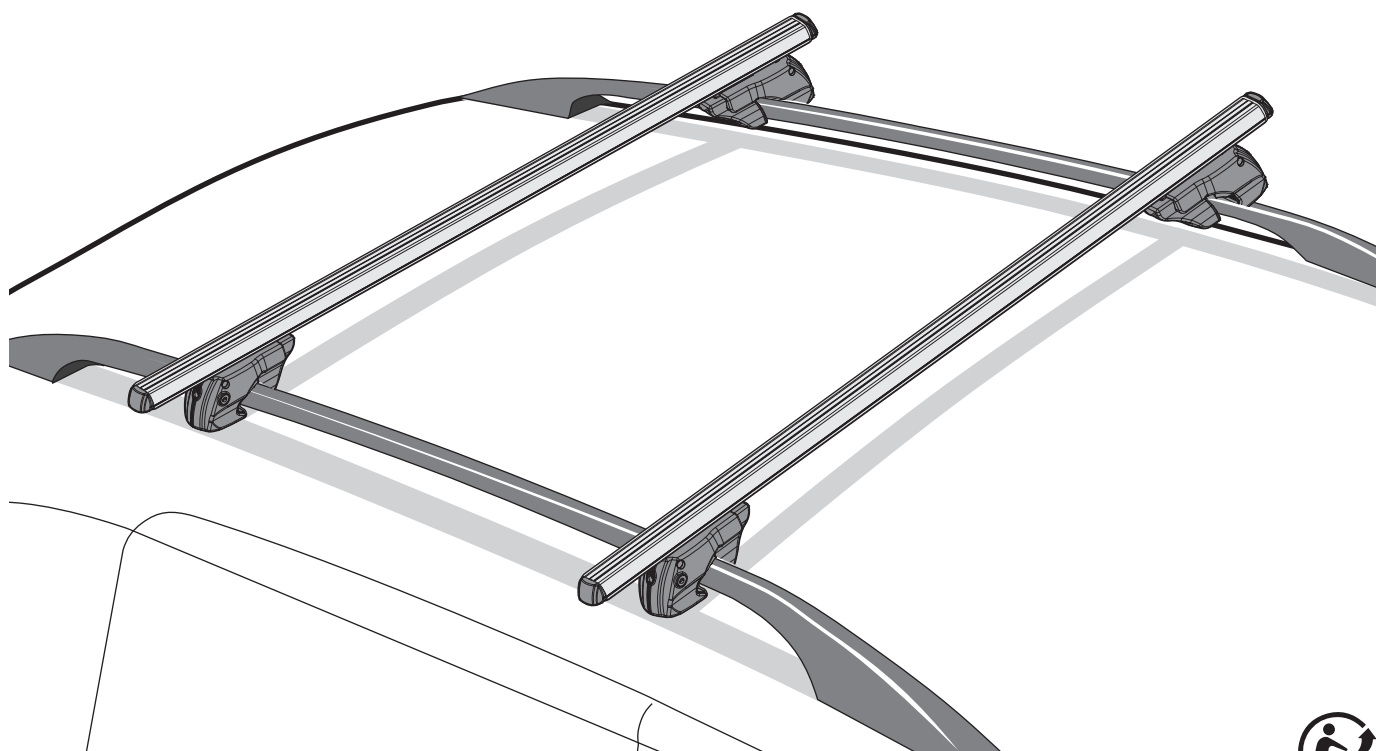

MENABO

your freetime on the move

SHERMAN

CZ	Návod na montáž	LV	Pritvirtinimo instrukcijas
DE	Montageanleitung	NO	Monteringsveiledning
DK	Monteringsvejledning	NL	Montage-instructies
ES	Instrucciones de montaje	PL	Instrukcja montażu
EST	Paigaldusjuhend	PT	Instruções de Montagem
FIN	Asennusohje	RO	Instrucțiuni de montare
FR	Instructions de montage	RU	Инструкции по установке
GB	Fitting instructions	SE	Monteringsanvisning
GR	Οδηγίες συναρμολόγησης	SLO	Navodila za pritrjevanje
HR	Uputa za sastavljanje	SK	Návod na montáž
HU	A felszerelés módja	TK	Uydurma talimat
IT	Istruzioni per il montaggio	中文	裝修指導
LT	Stiprināšanas instrukcija	العربية	تعليمات التحميل