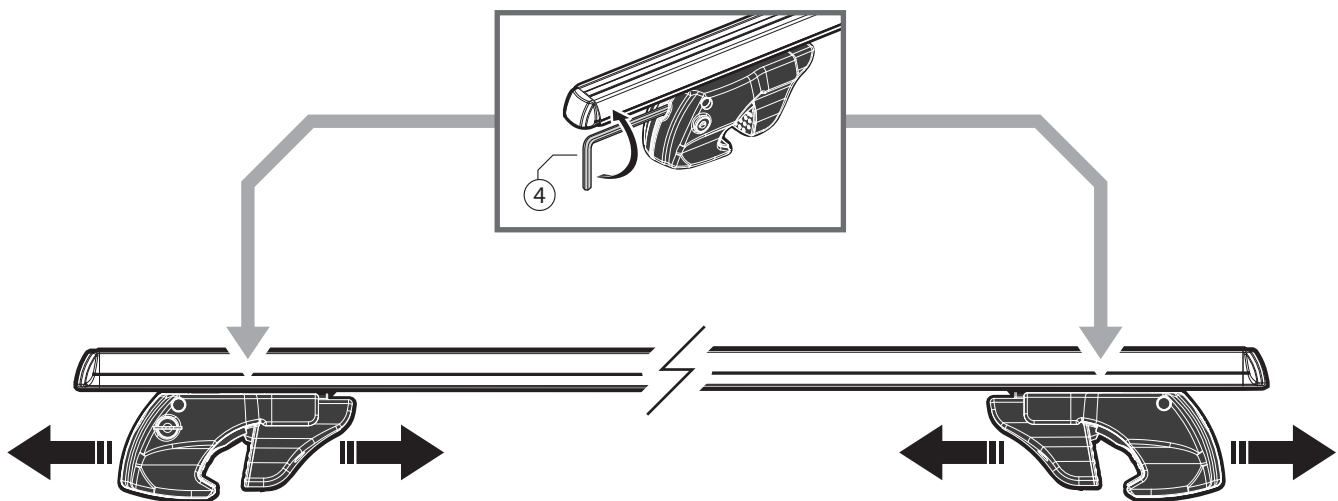

N	Componenti (Inclusi) Components (Included) Composants (Comprises) Die Komponenten (im Lieferumfang enthalten) Componentes (Incluido) Компоненты (в комплекте)	Q
1		2
2		2
3	xxxxx	2
4		2

N	Ricambi (A Richiesta) Spare Parts (Made to order) Pièces de rechange (Sur commande) E Teile (auf Anfrage) Piezas de recambio (Previa solicitud) Запасные части (по запросу)	Q	Codice - Code Código - код
2		2	700007900000
3	xxxxx	2	700007800000
4		1	700025000000
5	+ xxxxx	2	700030900000
6		1	700031000000
7		4	700031100000