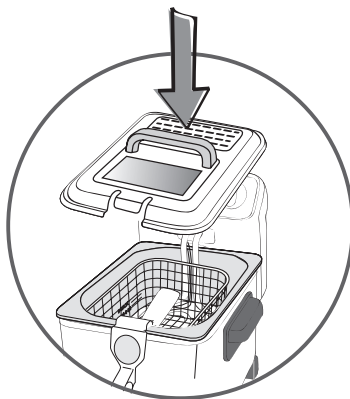

6

RESET

7

8

	Nb		°C	
 		1000g	① 160°C	7-8 min.
			② 190°C	5-6 min.
 		600g	170°C	9-10 min.
		800g	180°C	9-10 min.
 		800g	① 160°C	6-7 min.
			② 190°C	3-4 min.
 		400g	170°C	8-9 min.
		700g	180°C	9-10 min.
		400g	160°C	6-8 min.
	8-9		170°C	5-6 min.
* * *			°C	
 		450g	170°C	7-8 min.
		900g	190°C	8-9 min.
 		300g	170°C	6-7 min.
		600g	190°C	7-8 min.
	12		190°C	6-7 min.
 		1300g	190°C	7-8 min.
 		1200g	190°C	7-8 min.
	10-12		190°C	6-8 min.