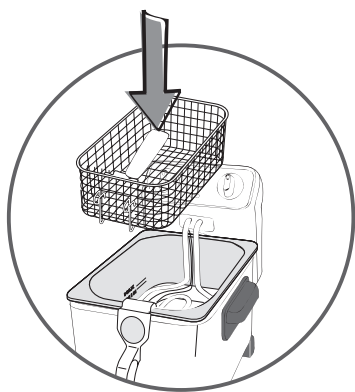

6

RESET

7

8

	Nb		°C	
 		1000g	① 160°C	7-8 min.
			② 190°C	5-6 min.
 		600g	170°C	9-10 min.
		800g	180°C	9-10 min.
 		800g	① 160°C	6-7 min.
			② 190°C	3-4 min.
 		400g	170°C	8-9 min.
		700g	180°C	9-10 min.
		400g	160°C	6-8 min.
	8-9		170°C	5-6 min.
* * *			°C	
 		450g	170°C	7-8 min.
		900g	190°C	8-9 min.
 		300g	170°C	6-7 min.
		600g	190°C	7-8 min.
	12		190°C	6-7 min.
 		1300g	190°C	7-8 min.
 		1200g	190°C	7-8 min.
	10-12		190°C	6-8 min.