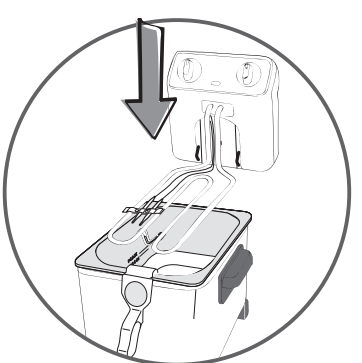

6

RESET

7

8

	Nb		°C	
 		1000g	① 160°C	7-8 min.
			② 190°C	5-6 min.
 		600g	170°C	9-10 min.
		800g	180°C	9-10 min.
 		800g	① 160°C	6-7 min.
			② 190°C	3-4 min.
 		400g	170°C	8-9 min.
		700g	180°C	9-10 min.
		400g	160°C	6-8 min.
	8-9		170°C	5-6 min.
* * *			°C	
 		450g	170°C	7-8 min.
		900g	190°C	8-9 min.
 		300g	170°C	6-7 min.
		600g	190°C	7-8 min.
	12		190°C	6-7 min.
 		1300g	190°C	7-8 min.
 		1200g	190°C	7-8 min.
	10-12		190°C	6-8 min.