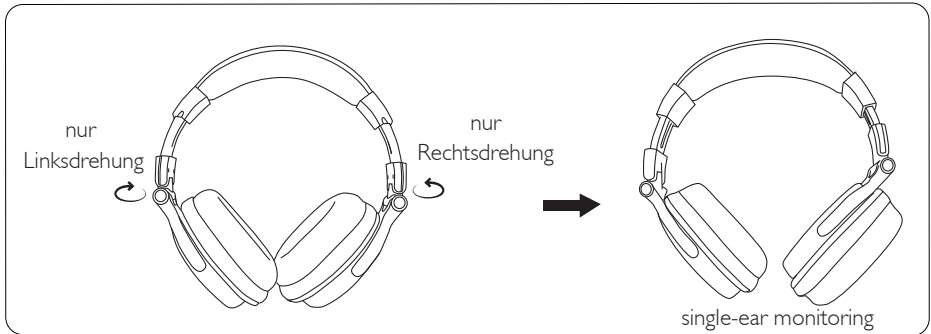

- 6.3mm & 3.5mm Audio Jack

Zum Anschluss an normale Audiogeräte wie Mobiltelefon, iPad, iPod usw. können Sie die 6,3mm Klinkenbuchse an die Kopfhörer und die andere Seite an das Musikabspielgerät anschließen.

- 90 ° drehbare Ohrmuscheln

Die Ohrmuscheln schwenken für eine individuelle Passform und drehen sich um 90 Grad, um flach zu liegen. Das flachliegende Design erleichtert den Transport und bietet mehr Komfort beim Ausruhen. Außerdem können die Ohrmuscheln für die Einzelohrüberwachung sowohl links als auch rechts gedreht werden.