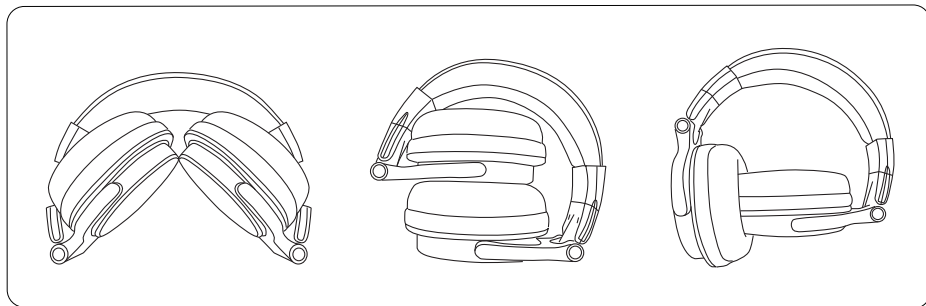

- Oreillettes pivotante à 90°

Les oreillettes pivotantes de façon particulière, elles peuvent pivoter jusqu'à 90° pour être posées au sol. Le design du mode à plat leur permet d'être facilement transportables et plus confortables lorsque le casque est posé sur les épaules. De plus, les oreillettes peuvent être retournées afin d'écouter la musique d'une seule oreille.

Si besoin, le câble de 2m peut être étiré jusqu'à 3m.

- 1.2m câble rigide avec micro intégré

Fonction télécommande

- Pliable et transportable

Les OneOdio Studio sont des écouteurs flexibles qui peuvent être naturellement ajustées à n'importe quelle taille de tête.