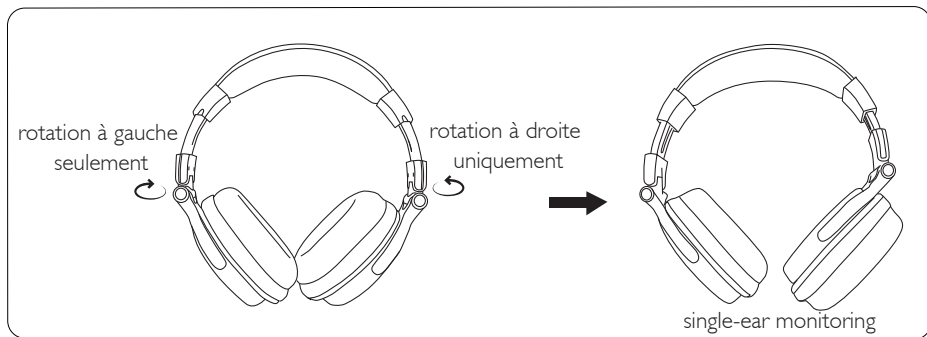

■ Fonctionnalités

- Son haute résolution et bonne restitution des basses

Le pilote en néodyme de 50mm de large et l'innovation technologique délivrent un son haute définition et restitue toutes les subtilités présentes dans la musique ainsi que les basses. C'est tout ce dont les DJs et les audiophiles ont besoin.

- Câble audio Jack de 3.5mm et 6.3mm

Afin de se connecter aux autres appareils ordinaires comme les smartphones, iPad, iPod, etc..., vous pouvez brancher le câble Jack de 6.3mm dans le casque, de l'autre côté de votre appareil. Afin de connecter un instrument professionnels comme une table de mixage, vous pouvez brancher le câble Jack de 3,5mm d'un côté sur le casque et de l'autre sur votre table de mixage ou votre guitare, donc vous êtes libre de choisir le câble jack de 3,5 ou 6,3mm.

- Oreillettes pivotante à 90°

Les oreillettes pivotantes de façon particulière, elles peuvent pivoter jusqu'à 90° pour être posées au sol. Le design du mode à plat leur permet d'être facilement transportables et plus confortables lorsque le casque est posé sur les épaules. De plus, les oreillettes peuvent être retournées afin d'écouter la musique d'une seule oreille.