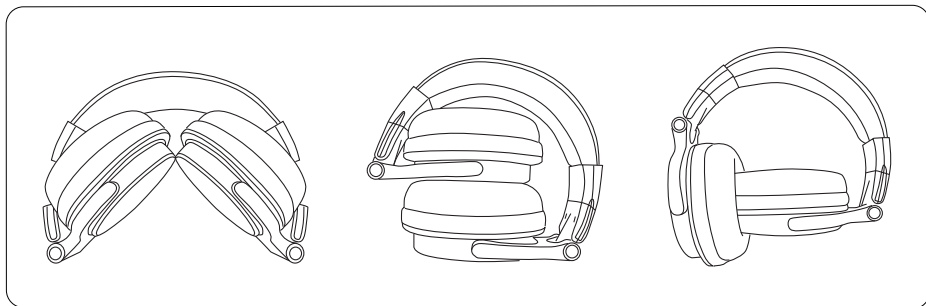

- 折り畳み可能なデザイン

洗練されている金属構造なので耐久性があり、折りたたむこともできるデザインです。