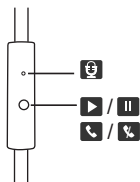

- 90度の反転モニター構造

ヘッドホンを使用する際に片耳モニターリングが便利な前方90度の反転モニター構造を採用しました。

- 快適なイヤーパードと優秀な遮音設計

快適なフィット感、柔軟性と通気性があり、密閉度が高いソフトイヤーパードで、周囲のノイズを軽減。

- コイル状延長コード

2mコイル状延長コードが3mまで伸ばすことができます。

- 1.2mマイク付きの標準ケーブル

リモコン機能