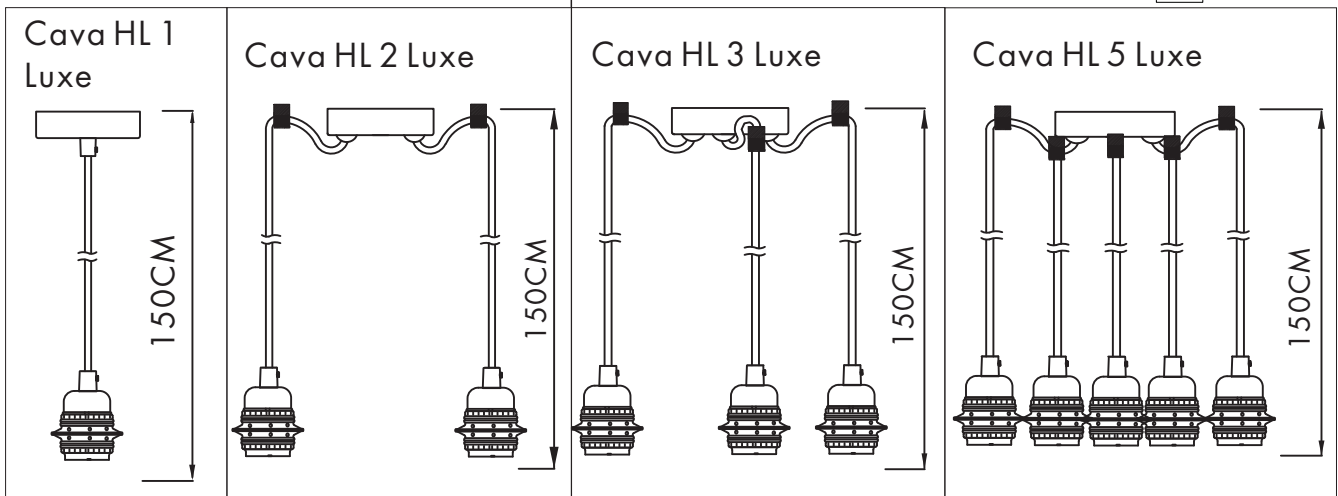

INSTRUCTION MANUAL

Cava HL Luxe

Cava HL 1 Luxe

Cava HL 2/3/5 Luxe

Fittinq B.V.

Smaragdweg 52, 5527 LB Hapert, The Netherlands
www.qazqa.nl

QAZQA