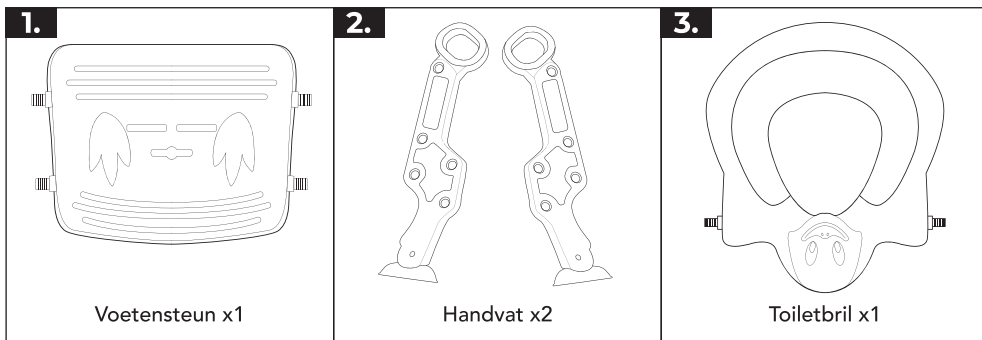

Instructies voor gebruik

Benodigde onderdelen