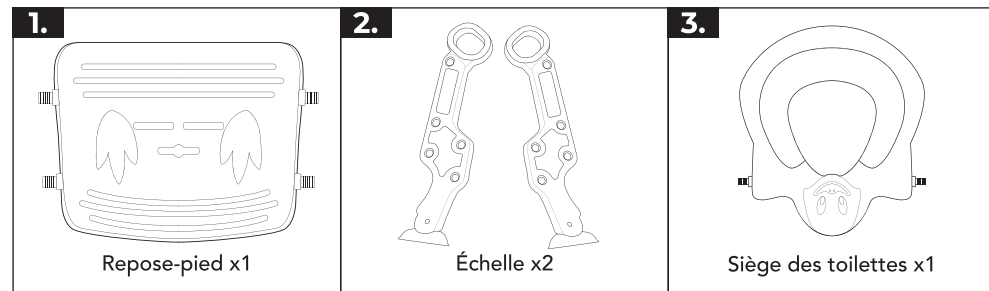

Instructions d'utilisation

Composants requis