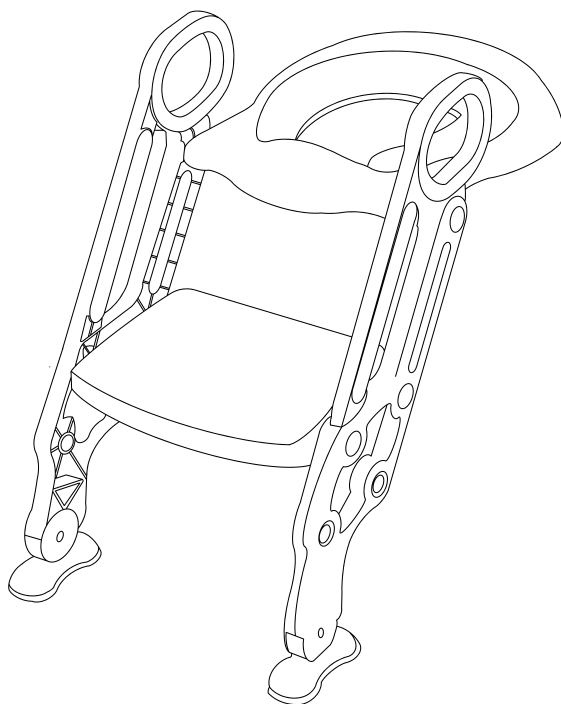

Gebruiksaanwijzing - Toiletrainer met trapje

User Manual - Potty Training Toilet Seat

Manuel d'utilisation - Entraîneur de toilettes avec échelle

NL: p.3 - 6

Model: LG892 | LG1242 | LG1243

EN: p.7 - 10

FR: p.11 - 14

CHN

MADE IN CHINA

Lees de instructies

Please read the manual

Veuillez lire ce mode d'emploi