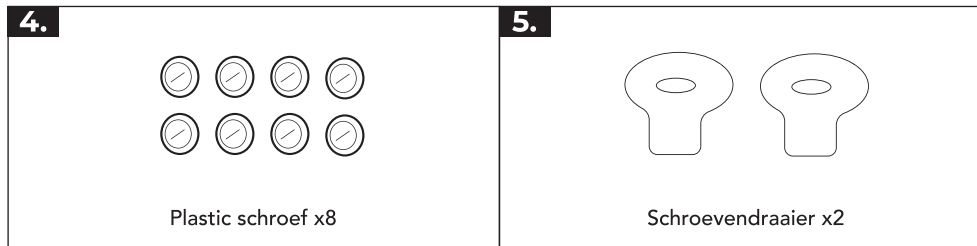

Instructies voor gebruik

Benodigde onderdelen