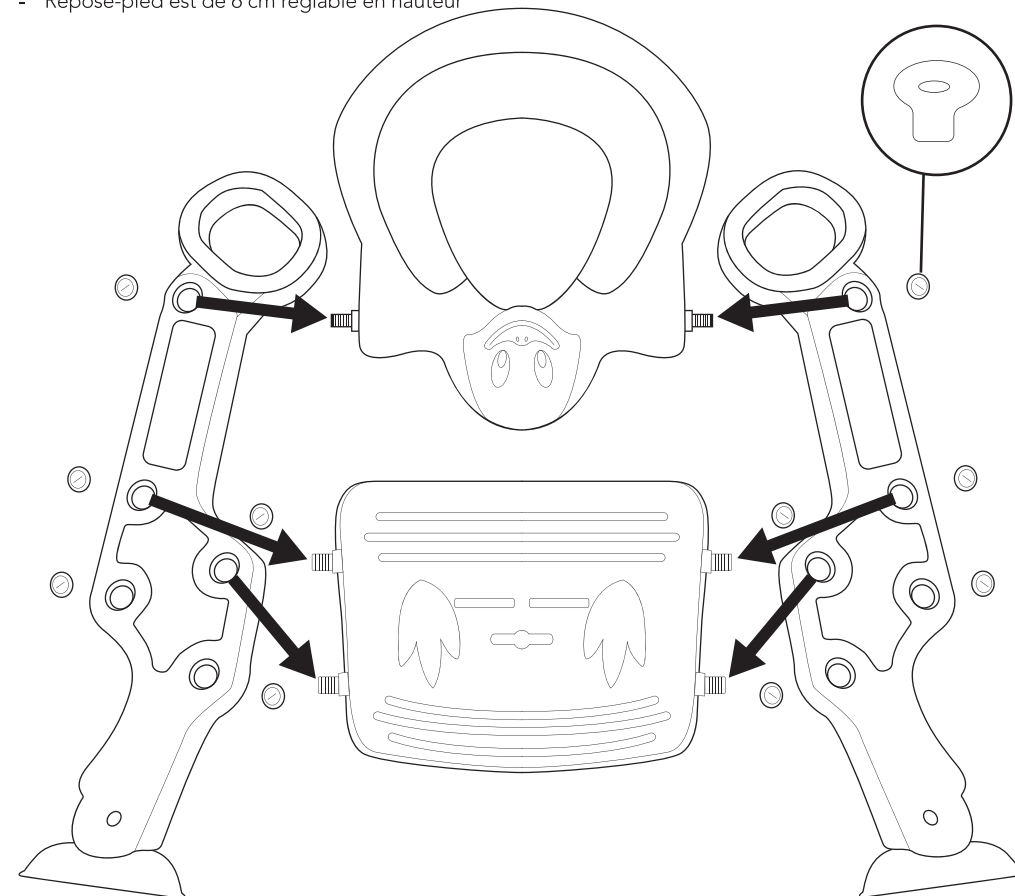

Assembler

- ⚠ Le produit n'est pas approprié pour des enfants de moins de 1 ans et de plus de 7 ans, ou des enfants ayant un handicap physique ou mental.

- Serrez les vis fermement et attachez les bouchons à vis.
- Repose-pied est de 6 cm réglable en hauteur