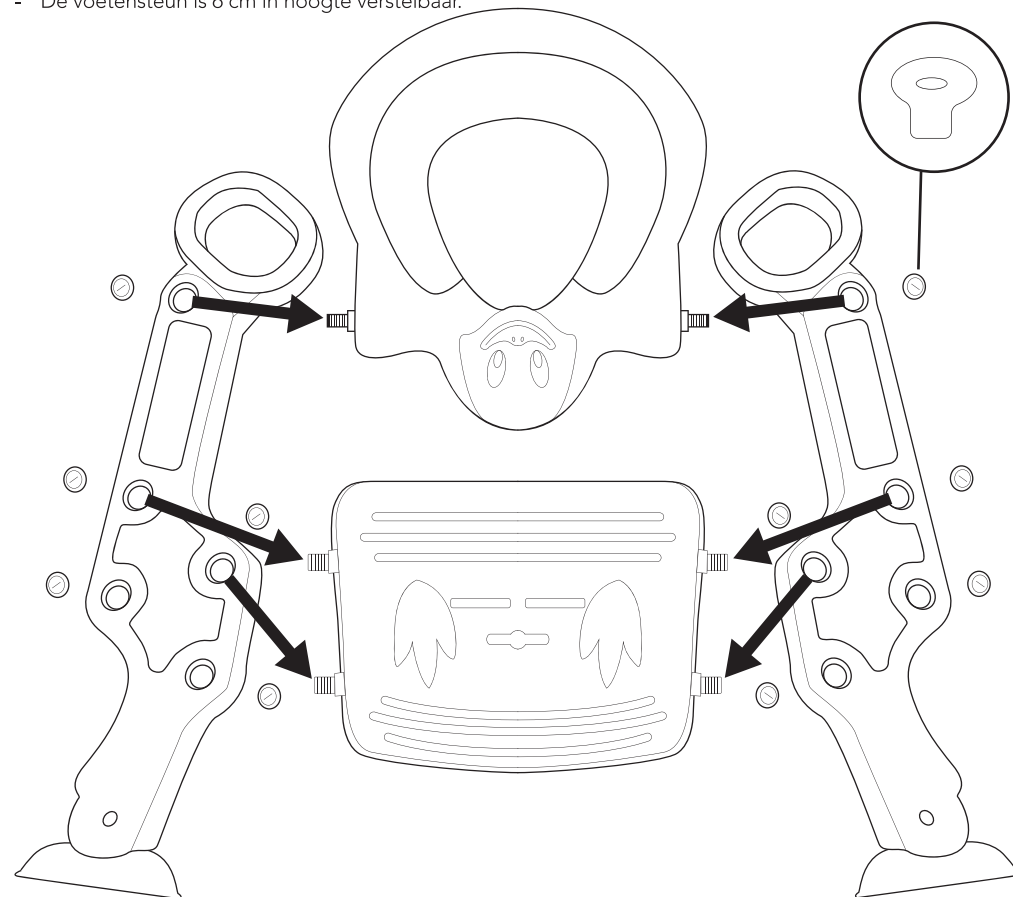

### Technische data

|                               |  |
|-------------------------------|--|
| Afmeting                      | 37 x 9,3 x 65,5 cm<br>Min. hoogte van wc-bril tot de vloer: 39 cm<br>Max. hoogte van wc-bril tot de vloer: 43 cm<br>Min. hoogte opstapje tot de vloer: 16,5 cm<br>Max. hoogte opstapje tot de vloer: 22,5 cm |
| Gewicht                       | 2 kg   |
| Kleur                         | LG892: Groen + blauw<br>LG1242: Roze + wit<br>LG1243: Grijs + wit  |
| Materiaal                     | PP plastic & spons   |
| Geschikt voor                 | Kinderen van 1 t/m 7 jaar  |
| Max. draaggewicht voetensteun | 75 kg  |

### Overige eigenschappen

- BPA-vrij;
- Uitneembaar zitje;
- Past op de meeste toiletbrillen behalve rechthoekige en vierkante brillen;
- Trap is verstelbaar in hoogte;
- Verstelbare antislip voetjes;
- Extra breed opstapje;
- Inklapbaar.

### Benodigde onderdelen

## Monteren

⚠ Het product is niet geschikt voor kinderen onder de 1 jaar en boven de 7 jaar, of voor kinderen met een fysieke of mentale beperking.

- Draai de schroeven goed aan en bevestig de schroefdoppen.
- De voetensteun is 6 cm in hoogte verstelbaar.