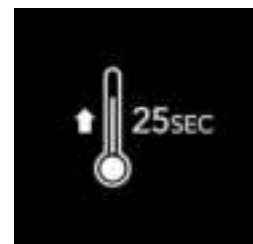

2 knoppen met automatische druppelstop
- Espresso (40ml)
- Lungo (110ml)
Beide programma's kunnen worden geprogrammeerd volgens eigen smaak

Uiterst kwalitatief resultaat

Een druk van 19 bar waarborgt een espresso-kwaliteit bij elke kop.