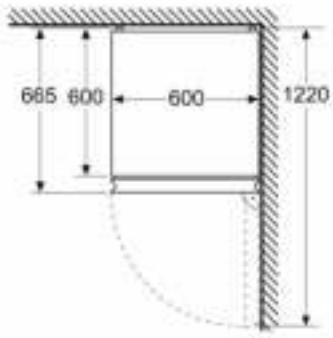

Technische specificaties:

- Afmetingen (hxbxd):
203 x 60 x 67 cm
- Klimaatklasse: SN-T
- Draairichting deur rechts, verwisselbaar
- Verstelbare pootjes aan de voorzijde; achterzijde op rolletjes
- Netspanning 220 - 240 V

Toebehoren:

- 2 x eiervak, 3 x ijsblokjesvorm

**Serie | 4, Vrijstaande koel-vriescombinatie,
203 x 60 cm
KGN392LBF**

Afmeting in mm

Afmeting in mm

Afmeting in mm